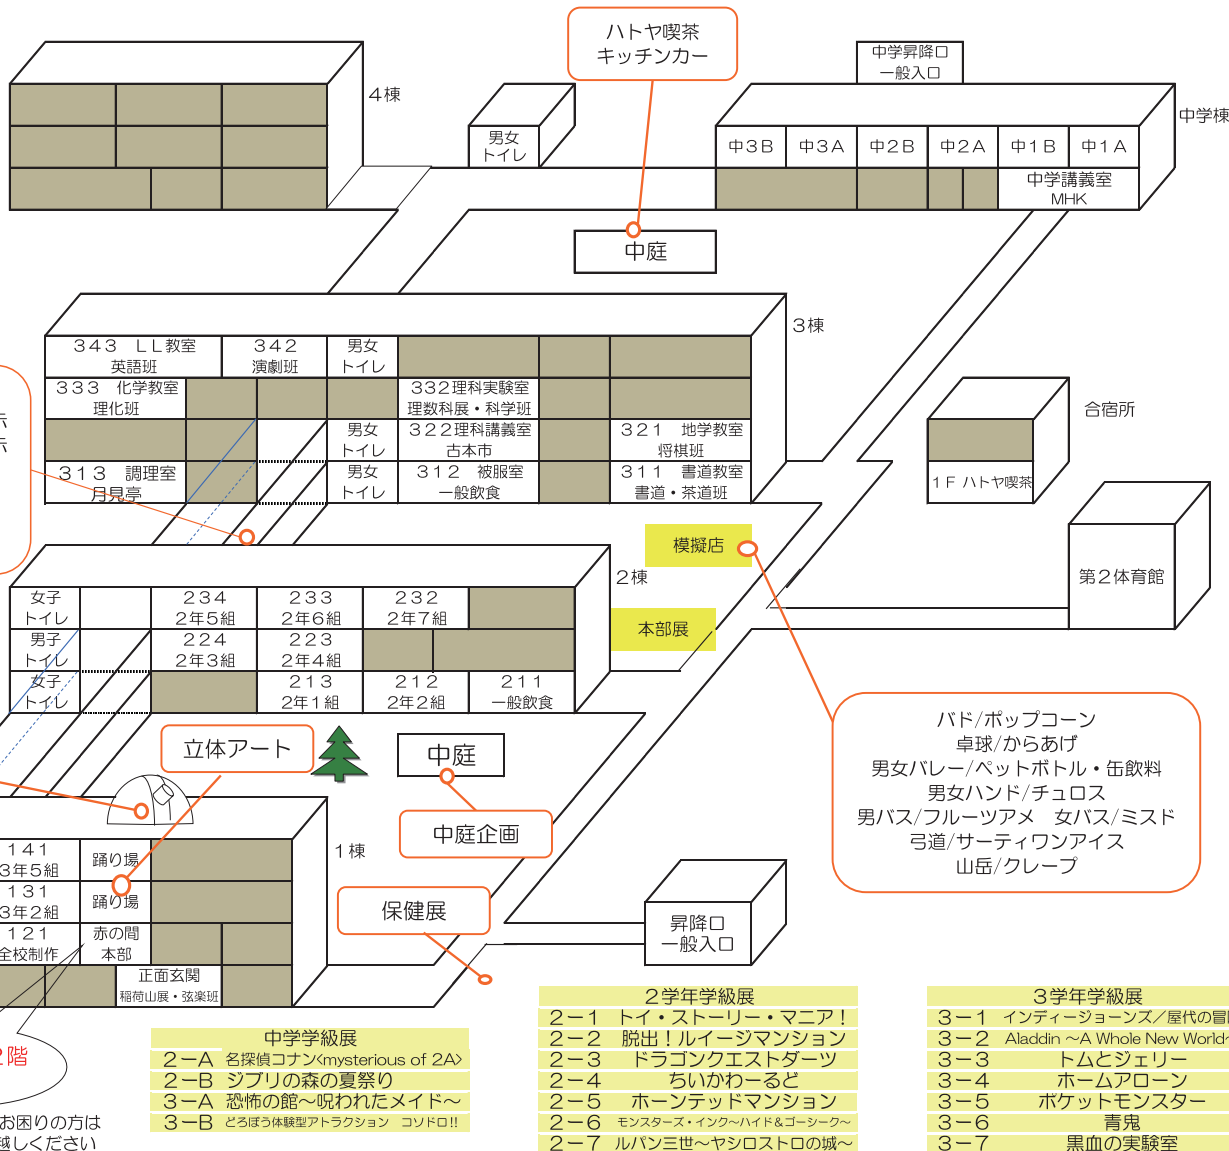

色の箇所は非公開です。

※感染症対策のため、生徒と一般の方の飲食場所を分けています。
食へ歩きのご協力をお願いします。
【一般の方の飲食場所】
122教室、211教室、被服室、中学棟前芝生

演劇班(342教室)
7/1 13:10~
7/2 10:10~
英語班(LL教室)
7/1 12:30~
中学科学班(理科実験室)
7/2 9:45~11:55
弦楽班(ロビー)
7/2 11:00~11:30
茶道班(書道教室)
7/1 10:00,11:00,
13:30,14:30

2・3棟渡り廊下1・2階
美術班 缶バッジ・うちわ・展示
家庭科班 ワークショップ・展示
文学班 展示
地歴班 展示
写真班 展示
新聞班 展示

2体ステージ 発表スケジュール

~ 7/1(土) ~	~ 7/2(日) ~
9:35~10:25 中学合唱	9:45~10:35 中学吹奏楽班
11:00~11:30 弦楽班	10:45~11:35 合唱班
12:00~14:00 軽音班	11:50~13:00 ギターマンドリン班
14:30~15:00 書道班	13:10~13:50 ダンス班
	14:05~15:05 高校吹奏楽班

企画

<p>中庭企画 ○日時: 7/1,2 9:40~ ○場所: 中庭 見て参加して楽しい企画</p>	<p>古本市 ○日時: 7/1,2 9:30~ ○場所: 理科講義室 古本の販売</p>
<p>保健展 ○日時: 7/1,2 9:30~ ○場所: 保健室前 金魚すくい (利益はユニセフに寄付)</p>	<p>本部展 ○日時: 7/1,2 9:30~ ○場所: 2体前テント 鳩Tシャツとタオルの販売 (※色とサイズに限りあり)</p>
<p>月見亭 ○日時: 7/1,2 11:00~14:00 ○場所: 調理室前 梅おろしうどんやオムライス等の軽食販売</p>	<p>ハトヤ喫茶 ○日時: 7/1,2 9:30~15:30 ○場所: 合宿所一階 パンとフローズンゼリーの販売 抹茶のキッチンカー</p>
<p>MHK ○日時: 7/1 11:00~12:00 ○場所: 中学講義室 テーマ「信州おやきって?」 講演者 小出陽子さん (信州おやき協議会会長)</p>	<p>理数科展 ○日時: 7/1 13:00~15:00 ○場所: 理科実験室 理数科1.2年生による実験ショー 超低温の世界体験・日常の科学 小学生向け実験あり!</p>
<p>開校百周年記念展 ○場所: 同窓会館 ○日時: 通常展示 7/1 全日 7/2 午前+トークショー終了後 講演会 7/2 13:00 「朱紫令真さんトークショー」</p>	