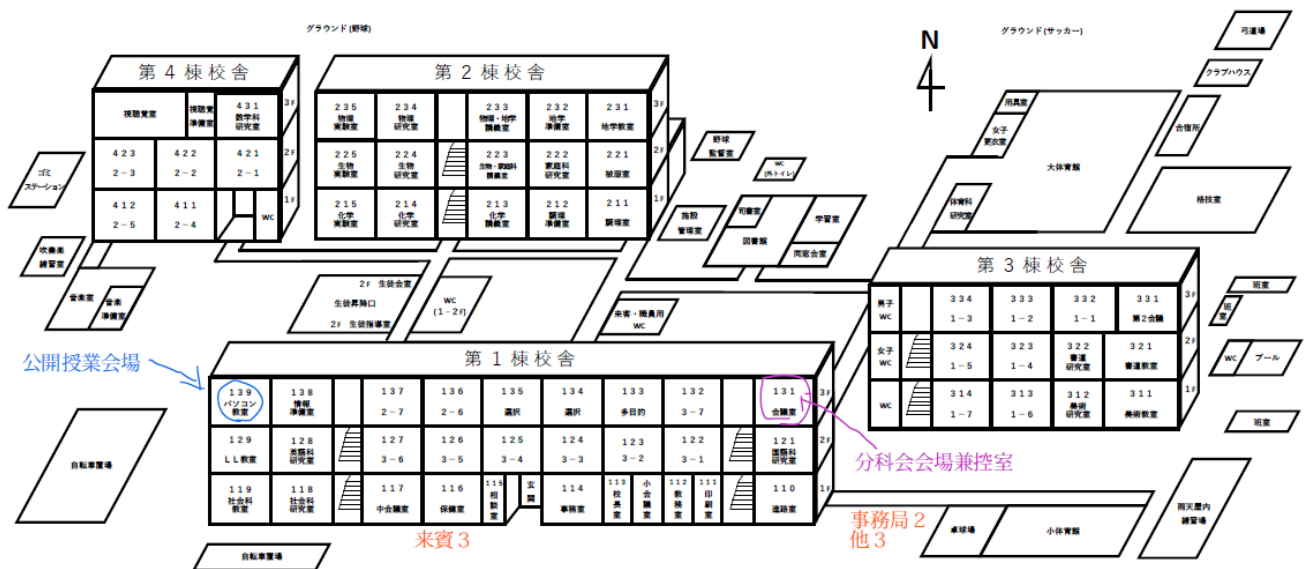

会場校からのお知らせ 長野県上田東高等学校

1. 上田東高校会場の日程

受付 9:30~10:00
 公開授業 10:00~10:50
 分科会 11:00~12:00

2. 上田駅から上田東高校会場までの交通案内

自家用車 **※学校敷地内に駐車場はございません※**

路線バス 上田駅前（お城口） 1番乗り場から
 千曲バス鹿教湯線 9:12
 →イオン上田前バス亭9:22 下車後徒歩で約10分

徒歩 上田駅から徒歩で約20分

3. 上田東高校から全体会場（サントミュージゼ）までの交通案内

路線バス 千曲バス柵津線
 小林脳外科前12:15 徒歩で1分
 → 上田駅12:32 下車後徒歩で約10分
 徒歩 約30分

4. 校舎案内図

5. 諸連絡

- 学校敷地内に駐車場はございません。お車でお越しの方はサントミュージゼに駐車いただき、公共交通機関をご利用ください。
- 上履きをご持参ください。
- 公開教室は大変狭いため、分科会会場でもスクリーン越しでも授業参観いただけるようにしてあります。