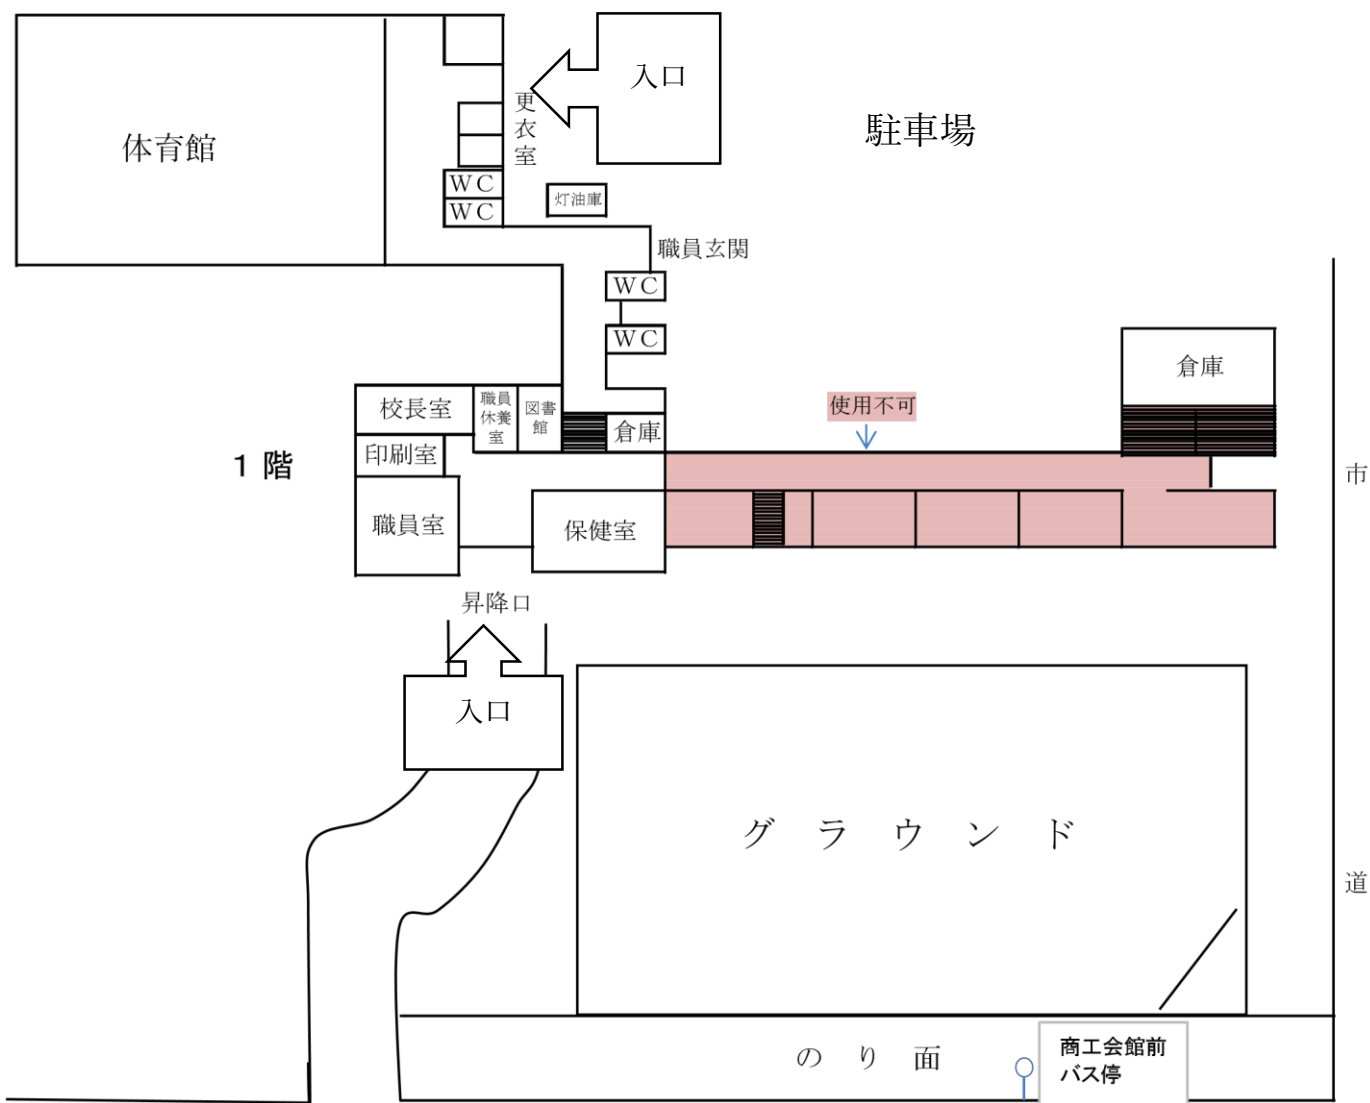

長野吉田高等学校戸隠分校配置図

県道（長野戸隠線）