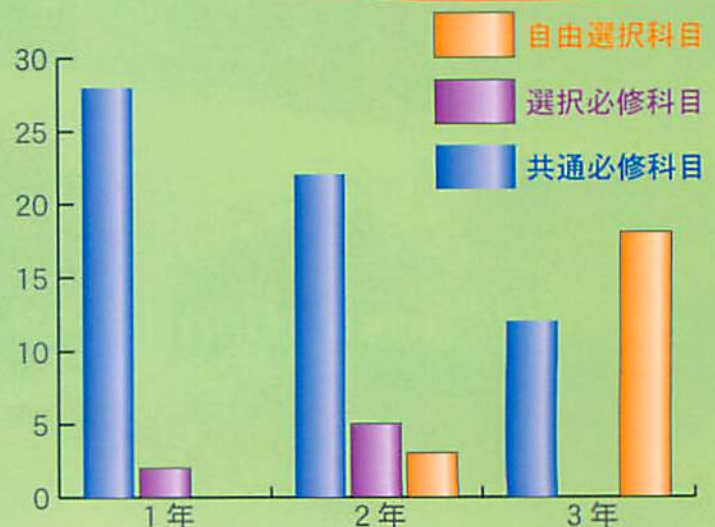

○「しっかりとした基礎固めで苦手教科の克服ができました。」(1年生)

英語・数学で中学時代に苦手意識を持ってしまった人には、習熟度によるクラス編成授業をしています。基礎を固めてさらに力を高めてもらうねらいです。

○「商業科目の選択は本校の特徴のひとつです。」

商業科の併設校としての特徴を、最大限活用しコンピュータの資格などを取得することができます。中には、さらに初級シスアドの資格を取った人もいます。

(2・3年生)

普通科の特徴

1年では基礎基本を重視

3年では自由選択を重視

商業科 資格取得でチャンス広がる、商業科

○「中学にない新しい科目に新鮮さを感じました。」 (1年生)

簿記 (ほき)

- 簿記は、会社のもうけを計算し経営状態を診断します。
- 簿記は最初大変だったけど、分かってくるととても楽しい。
- 高校に入ってから初めてやる科目なので、自分の努力次第。

情報処理