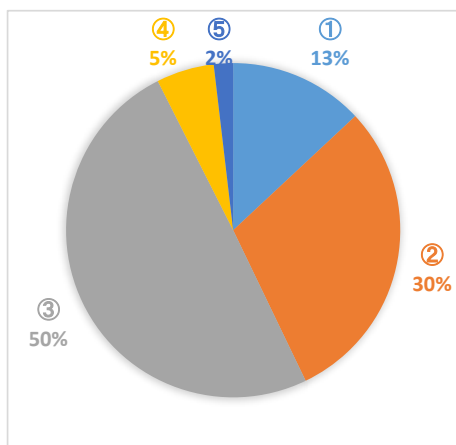

令和5年度 匿名性を担保した授業評価（7月実施）集計結果

蓼科高等学校

《質問事項》

設問1	蓼科高校の教育活動全般についてどう思いますか？
設問2	授業・学校生活についてどう思いますか？

回答

①たいへんよい		②よい		③ふつう		④あまりよくない		⑤よくない

普通科 全学年

質問1

	度数	%	累積度数
①	21	13.0%	21
②	48	29.8%	69
③	80	49.7%	149
④	9	5.6%	158
⑤	3	1.9%	161
不明	0	0.0%	161
計	161