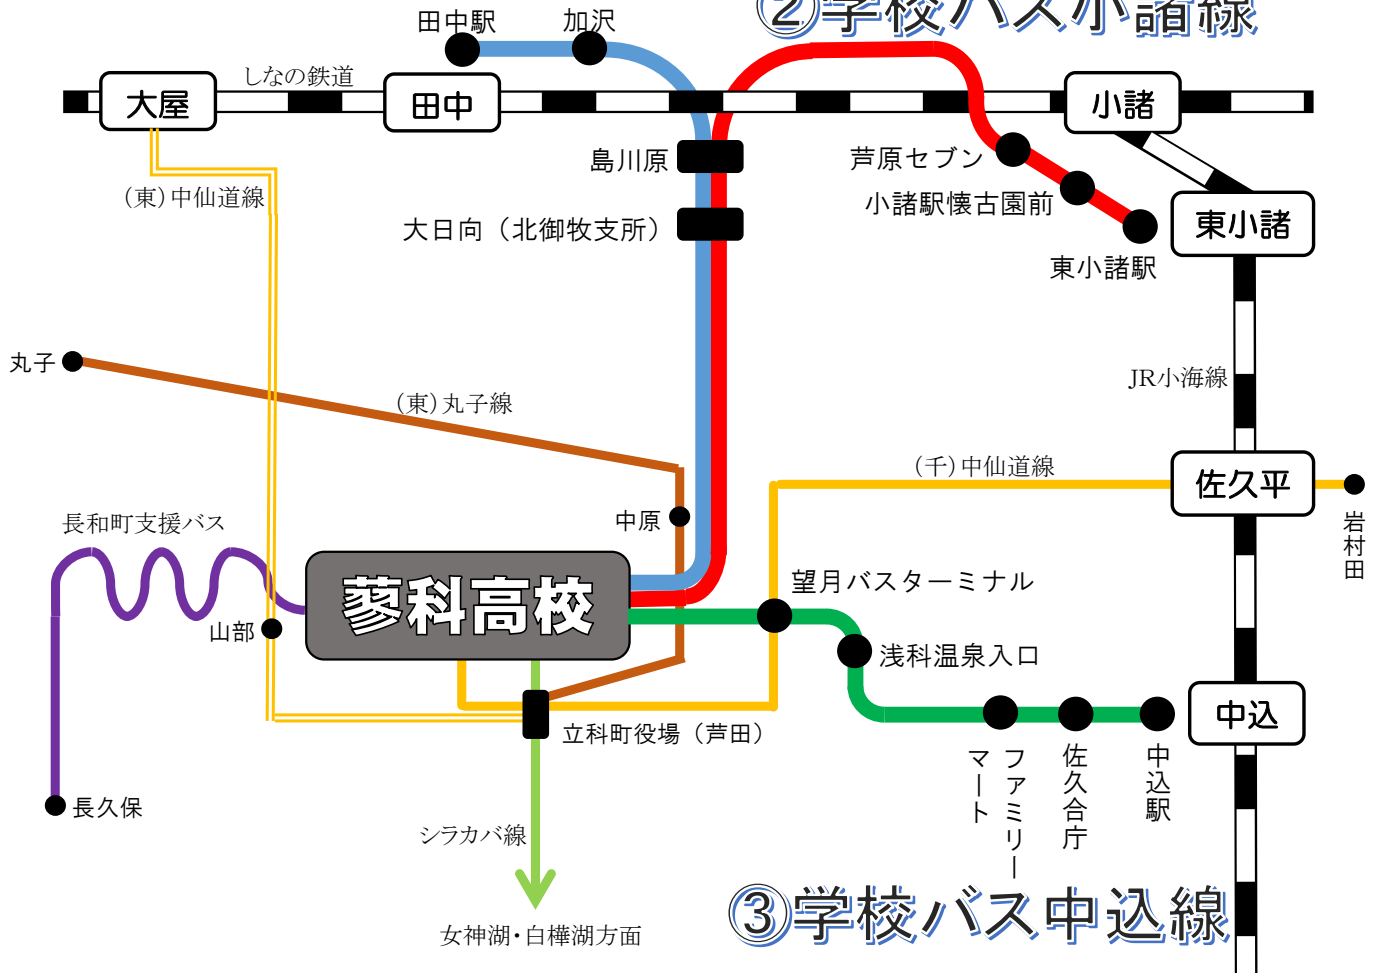

蓼科高校バス案内

Tateshina High school Bus Guide

①学校バス田中線

②学校バス小諸線

学校バス … 上路線図は全バス停を記載

系統	路線名	始点	終点	備考
①	学校バス田中線	田中駅	蓼科高校	蓼科高校育成会事業 蓼科高校生専用バス(一般は乗車できません) (乗車券販売を蓼科高校に委託) (運行を東信観光バス・千曲バスに委託)
②	学校バス小諸線	東小諸駅	蓼科高校	
③	学校バス中込線	中込駅	蓼科高校	

一般路線バス … 上路線図は主要バス停のみ記載(詳細はバス運行会社ホームページ等でご確認ください)

系統	路線名	始点	終点	運行会社	電話
	長和町支援バス(JRバス)	長久保	蓼科高校	JRバス関東	☎ 0268(68)2106(長久保営業所)
	中仙道線	岩村田	蓼科高校	千曲バス	☎ 0267(22)2100(小諸営業所)
	中仙道線	大屋駅	芦田	東信観光バス	☎ 0267(53)5522(望月営業所)
	丸子線	丸子	芦田	東信観光バス	
	シラカバ線	東白樺湖	蓼科高校	たてしなスマイル交通	運行予定は 立科町ホームページをご覧ください