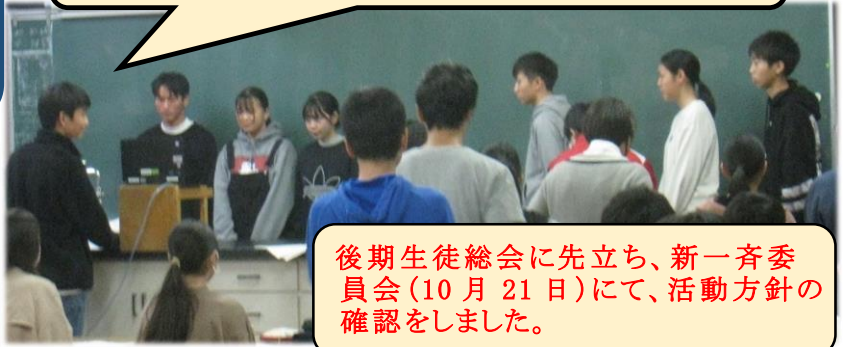

蒼穹通信

長野県田川高等学校

〒399-0701 長野県塩尻市広丘吉田 2645

TEL:0263-86-3000 FAX:0263-86-9151

URL:http://www.nagano-ed.jp/tagawahs/

後期生徒総会 10月22日(木)

Google meet を使って、新体制の承認が行われました。

新会長あいさつ

1年間を通して、役員一人一人が成長し、がんばっていきます。どうぞよろしくお願ひします。

新生徒会長より、役員の紹介がありました。49名の新役員の皆さん、活発な活動を期待します！！

後期生徒総会に先立ち、新一斉委員会(10月21日)にて、活動方針の確認をしました。