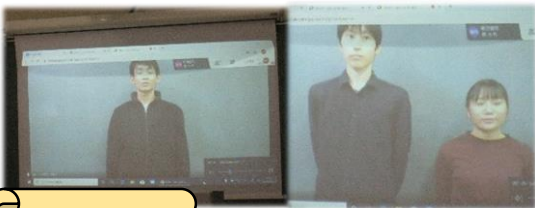

## 後期生徒総会 10月22日(木)

Google meet を使って、新体制の承認が行われました。

### 新会長あいさつ

1年間を通して、役員一人一人が成長し、がんばっていきます。どうぞよろしくお願ひします。

新生徒会長より、役員の紹介がありました。49名の新役員の皆さん、活発な活動を期待します！！

後期生徒総会に先立ち、新一斉委員会(10月21日)にて、活動方針の確認をしました。

三年生の役員  
皆さん、お疲れ  
様でした。

### 新生徒会役員初仕事

新生徒会役員の皆さんが、中学生体験入学の前日、校舎の隅々まで清掃してくれました。