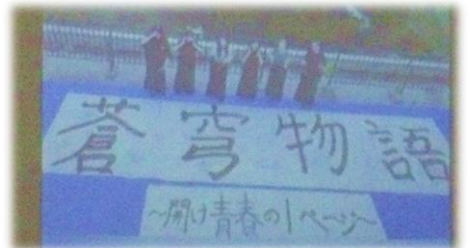

## クラスマッチ+蒼穹祭 9月24日・25日

9/24(木)・25(金)にクラスマッチと蒼穹祭(田川高等学校文化祭)が行われています。With コロナ時代の新しいかたちの生徒会行事。Google Meet を使ったオープニングでは、ギター部の演奏、書道部・ダンス部のパフォーマンスなどの映像を楽しみました。また、展示コーナーでは、華道部・美術部・料理部・書道部の力作がそろっています。

最高の2日間にします!

生徒会長&実行委員長

本部...オープニング配信中

ダンス部 校長先生と教頭先生も DANCE!

ギター部

書道部

吹奏楽部

華道部

美術部