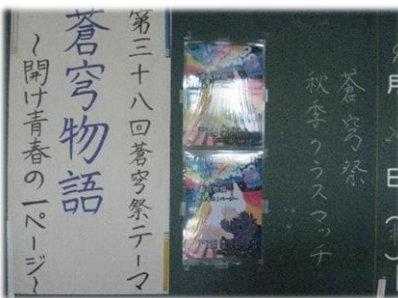

## クラスマッチ+蒼穹祭 9月24日・25日

9/24(木)・25(金)にクラスマッチと蒼穹祭(田川高等学校文化祭)が行われています。With コロナ時代の新しいかたちの生徒会行事。Google Meet を使ったオープニングでは、ギター部の演奏、書道部・ダンス部のパフォーマンスなどの映像を楽しみました。また、展示コーナーでは、華道部・美術部・料理部・書道部の力作がそろっています。

最高の2日間にします!