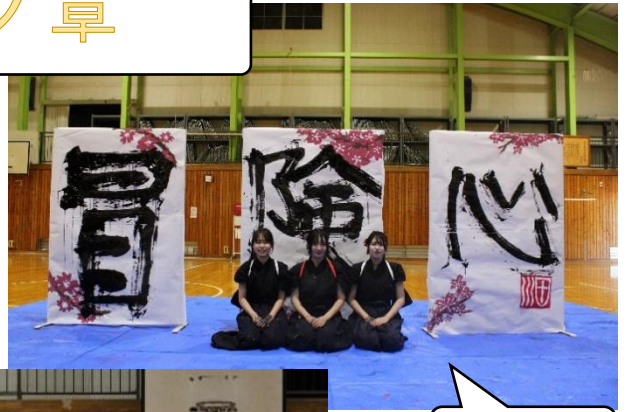

田川高校の春 式ノ章

4月8日：生徒会説明会・クラブ説明会

書道同好会

田川高校には、代議員会から選挙管理委員会まで11の委員会があります。生徒会説明会では、役員が作成した「田川高校まるわかり BOOK」を使って生徒会組織の説明がありました。

田川高校には、運動系・文化系の部・同好会が合わせて20あります。クラブ説明会では、各団体が趣向を凝らして、ピーアール活動を行いました。

花いっぱいプロジェクト 活動中

そして、現在、プロジェクト第2弾として、マリーゴールドとレースラベンダーの種を育苗ポットに蒔きました。その様子が右の写真です。これは、4月22日の写真です。右側の拡大図を見るとしっかりと芽が出ていることが分かります。

去年の12月、生徒会役員がチューリップの球根を120球植えました。さっぱり、変化がなかった1月……でも、2月中旬頃、ちょっと芽が出て、葉が伸び始め、3月そして4月。入学式には、30輪ほどが咲き、入学式にギリギリ間に合い、新入生を祝福しました。