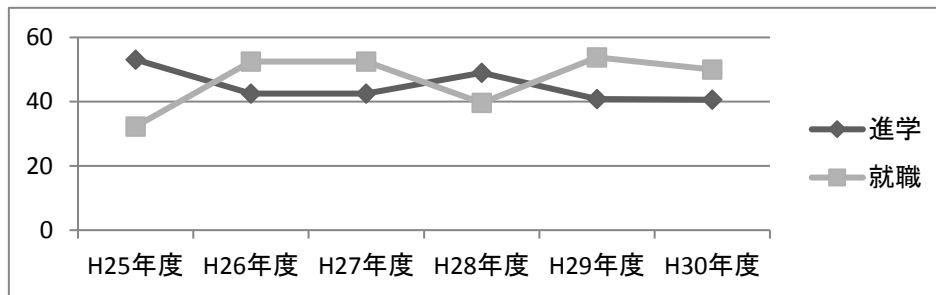

進路状況

(1) 平成30年度進路先一覧 准看護学生は進学に含まれます

		男	女	合計
進学	大学	3	5	8
	短大	0	5	5
	専門学校	18	8	26
	小計	21	18	39
就職	管内	14	12	26
	県内	11	5	16
	県外	5	1	6
	小計	30	18	48
その他の進路		6	3	9
合計		57	39	96

(2) 最近5カ年間の卒業生進路状況 (%)

	H25年度	H26年度	H27年度	H28年度	H29年度	H30年度
大学	4.7	25.0	13.8	5.2	7.5	8.3
短大	4.7	7.3	1.2	4.2	4.3	5.2
専門学校	39.5	20.8	27.5	39.6	29.0	27.1
就職	45.3	32.3	52.5	39.6	53.8	50.0
その他	5.8	13.5	5.0	11.4	5.4	9.4

(3) 進学率と就職率の変化 (%)

	H25年度	H26年度	H27年度	H28年度	H29年度	H30年度
進学	53.1	42.5	42.5	49.0	40.8	40.6
就職	32.3	52.5	52.5	39.6	53.8	50.0

(4) 主な進学先・就職先 ※過去5年間

大学	富山大学 長野大学 國學院大学 大正大学 聖徳大学 愛知工業大学 桜美林大学 松本大学 大東文化大学 金沢工業大学 ものづくり大学 人間総合科学大学 群馬県立女子大学 清泉女学院大学 東京福祉大学 共愛学園前橋国際大学 新潟食料農業大学 東海学園大学 城西大学 高千穂大学 敬和学園大学 埼玉工業大学 文教学院大学など
短大	大月短期大学 上田女子短期大学 佐久大学信州短期大学 松本大学松商短期大学 富山福祉短期大学 信州豊南短期大学 長野県短期大学 高崎商科短期大学 清泉女学院短期大学 川口短期大学など
専門	上田情報ビジネス 信州医療福祉 上田市医師会附属准看護 長野理容美容 大原学園 岡学園トータルデザイン 長野カレッジオブキャリア 長野救急医療 長野調理製菓 上田福祉敬愛 中央情報経理 窪田理容美容 群馬自動車大学校 中央工学校 太田情報 HAL東京 東京デザイン 日本スクールオブビジネス21 新宿調理 東日本栄養医薬 佐久技術専門など
就職	(管内) アート金属工業 長野三洋化成 アップル運輸 ホクト 日高精機 真田KOA 豊上製菓 アトリエ・ド・フロマージュ アメニティーズ サイキョー 東京特殊電線 長野計器 アルポリック 上野石材商会 日信工業 上田プラスチック 上小森林組合 オアシ工業 吉見鋳金製作所 松山技研 ヘアー&メイクSAWA オルガン製針など (県内) アイカム コミヤマ 常盤館 全日警 ユニオンプレート 芳光 サワイ ヤマト化工 KYB-YS サクマ製菓 長野ダイハツモーターズなど (県外) 土屋鞆製作所 富士通パーソナルリテールズ 孀恋鹿沢休暇村 など