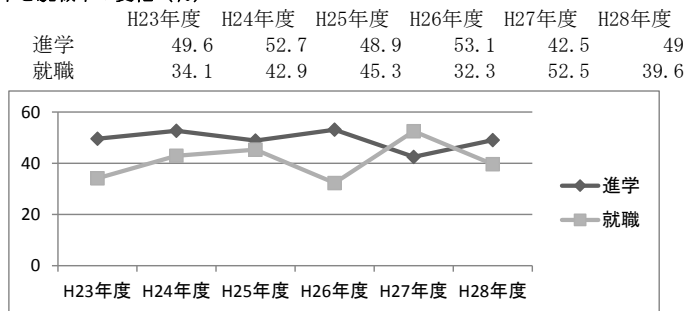

進路状況

(1) 平成28年度進路先一覧

		男	女	合計
進学	大学	2	3	5
	短大	1	3	4
	専門学校	21	17	38
	小計	24	23	47
就職	管内	13	12	25
	県内	3	9	12
	県外	0	1	1
	小計	16	22	38
その他の進路		6	5	11
合計		46	50	96

(2) 最近5カ年間の卒業生進路状況 (%)

	H23年度	H24年度	H25年度	H26年度	H27年度	H28年度
大学	10.6	9.1	4.7	25.0	13.8	5.2
短大	13.0	7.7	4.7	7.3	1.2	4.2
専門学校	26.0	35.9	39.5	20.8	27.5	39.6
就職	34.1	42.9	45.3	32.3	52.5	39.6
その他	16.3	4.4	5.8	13.5	5.0	11.4

(3) 進学率と就職率の変化 (%)

(4) 主な進学先・就職先 ※過去5年間

大学	信州大学 富山大学 群馬県立女子大学 清泉女学院大学 京都造形大学 國學院大学 大正大学 神奈川大学 桜美林大学 松本大学 大東文化大学 金沢工業大学 ものつくり大学 人間総合科学大学 横浜創英大学 諏訪東京理科大学 長野大学 東海学園大学 東京工芸大学 東京福祉大学 聖徳大学 愛知工業大学 など
短大	大月短期大学 上田女子短期大学 佐久大学信州短期大学 松本短期大学 松本大学松商短期大学 富山福祉短期大学 関東短期大学 信州豊南短期大学 長野県短期大学 長野女子短期大学 愛知工科自動車短期大学 など
専門	上田市医師会附属准看護 長野理美容 岡学園 長野救急救命 長野カレッジオブキャリア 上田福祉敬愛学院 大原学園 八ヶ岳農業実践 信州医療福祉 長野ビジネスカレッジ 長野調理製菓 上田情報ビジネス 長野技術専門 佐久技術専門 群馬調理師 太田情報商科 群馬自動車 エプソン情報科学 中央工学校 大原簿記情報ビジネス 東京モード学園 ちば愛大動物 中央動物看護 京都医療福祉 東京スクールオブビジネス など
就職	(管内) カナモト食品 ミヨシ精機工業 みつみ マックスパリュ長野 上田プラスチック 特電 市川自動車 信越電線 ホシバ 小幡 中村工業 しいのみ会 長野三洋化成 日誠イーティーシー 別所観光H 豊上製菓 敬老園 アザレアン真田 エイジェック まるこ福祉会 アズマ 高橋製作所 日本ブラバレットなど (県内) アイカム 鈴与マタイ 丸信製作所 やなぎだ シガ美容室 池の平H 共立メンテナンス 竹内農産 ロビニア ユウワ 竹内製作所 リゾートトラスト OK I ハイテック ミネベア デイリーフーズ プリンズホテル やまへい 長野三光 など (県外) 浅野屋 西友 レッドバロン 美容室デュエット など