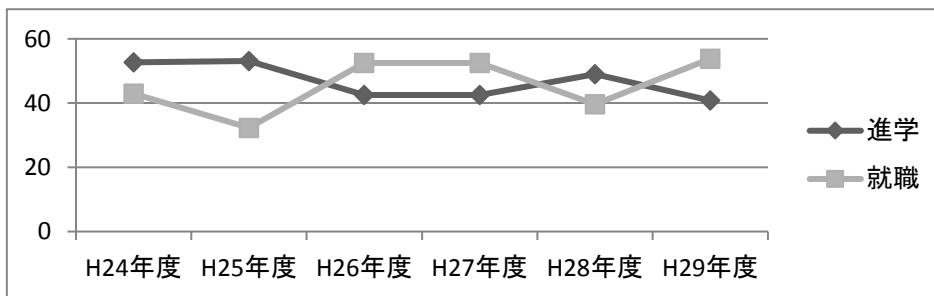

進路状況

(1) 平成29年度進路先一覧

		男	女	合計
進学	大学	5	2	7
	短大	0	4	4
	専門学校	17	10	27
	小計	22	16	38
就職	管内	19	8	27
	県内	6	10	16
	県外	4	3	7
	小計	29	21	50
その他の進路		2	3	5
合計		53	40	93

(2) 最近5カ年間の卒業生進路状況 (%)

	H25年度	H26年度	H27年度	H28年度	H29年度
大学	4.7	25.0	13.8	5.2	7.5
短大	4.7	7.3	1.2	4.2	4.3
専門学校	39.5	20.8	27.5	39.6	29.0
就職	45.3	32.3	52.5	39.6	53.8
その他	5.8	13.5	5.0	11.4	5.4

(3) 進学率と就職率の変化 (%)

	H24年度	H25年度	H26年度	H27年度	H28年度	H29年度
進学	52.7	53.1	42.5	42.5	49.0	40.8
就職	42.9	32.3	52.5	52.5	39.6	53.8

(4) 主な進学先・就職先 ※過去5年間

大学	富山大学 國學院大学 大正大学 長野大学 桜美林大学 松本大学 大東文化大学 金沢工業大学 ものつくり大学 人間総合科学大学 横浜創英大学 諏訪東京理科大学 群馬県立女子大学 清泉女学院大学 東京福祉大学 聖徳大学 愛知工業大学 共愛学園前橋国際大学 新潟食料農業大学 東海学園大学 城西大学など
短大	大月短期大学 上田女子短期大学 佐久大学信州短期大学 松本短期大学 松本大学松商短期大学 富山福祉短期大学 関東短期大学 信州豊南短期大学 長野県短期大学 長野女子短期大学 愛知工科自動車短期大学 高崎商科短期大学 など
専門	長野救命医療 太田情報 群馬自動車大学校 長野調理 上田看護 日本工学院 上田情報ビジネス 上田福祉敬愛学院 岡学園トータルデザイン 長野理容美容 新宿調理 フェリカ建築デザイン 東日本栄養医薬 京都コンピュータ学院 佐久技術専門学校 上田市医師会附属看護 長野カレッジオブキャリア エブソン情報科学 大原簿記情報ビジネス 東京モード学園 など
就職	(管内) アート金属工業 ミマキ電子部品 シナノケンシ 山洋電機テクノサービス 堀内電機製作所 日本プラバレット 豊上製菓 日産プリンス長野販売 東京特殊電線 カナモト食品 小県精密 敬老園 佐川急便 長野計器 竹内工業 ナカヤマ 上田プラスチック 小幡 特電 信州ハム 日東ボタン アズマ ミヤジマ技研株式会社 エスケー精工 長野オートメーションなど (県内) ホクト やまへい 相馬商事 ミヤリサン製菓 シチズン時計 アイカム 千曲バス アーデン プリンズホテル やまへい 長野三光など (県外) 浅野屋 土屋鞆製作所 伊藤畜産 土屋モータース など