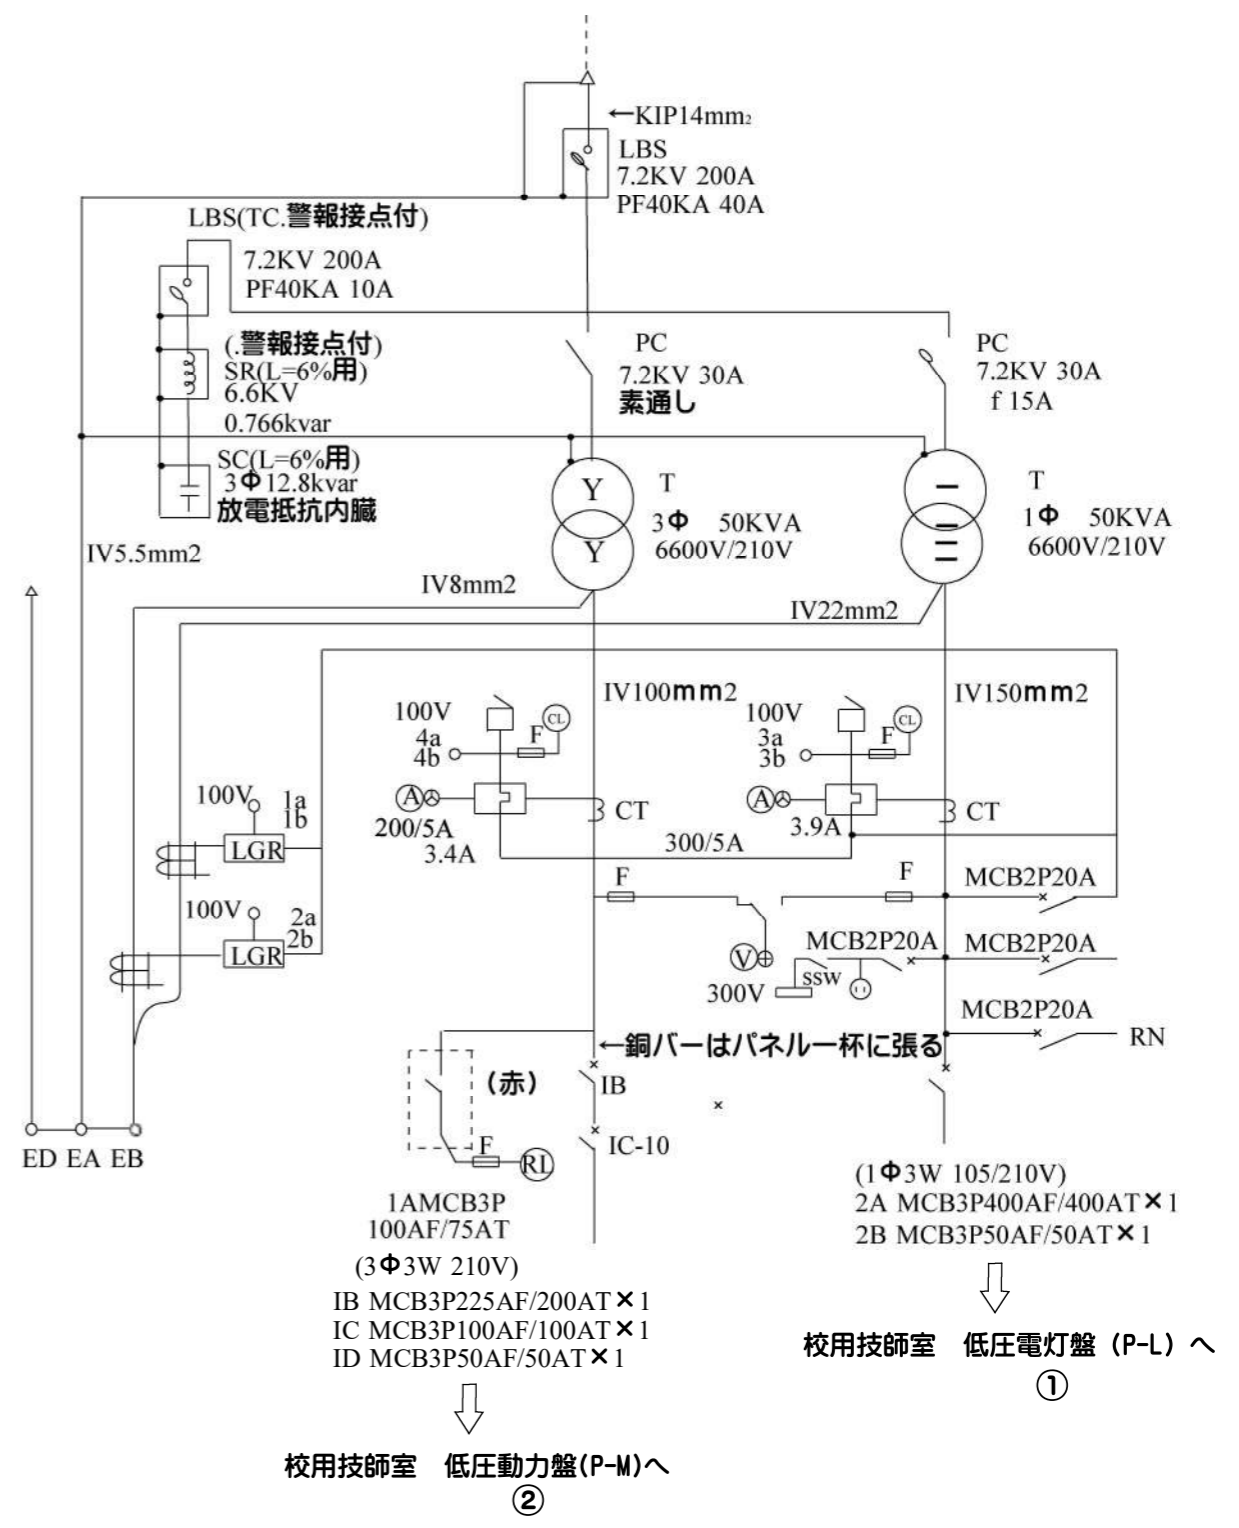

キュービクル単結

3Φ3W 6600V 60Hz

工事名	須坂東高等学校 落雷対策SPD設置工事	図面名	キュービクル単結	2023年11月
工事場所	須坂市日滝4-4			