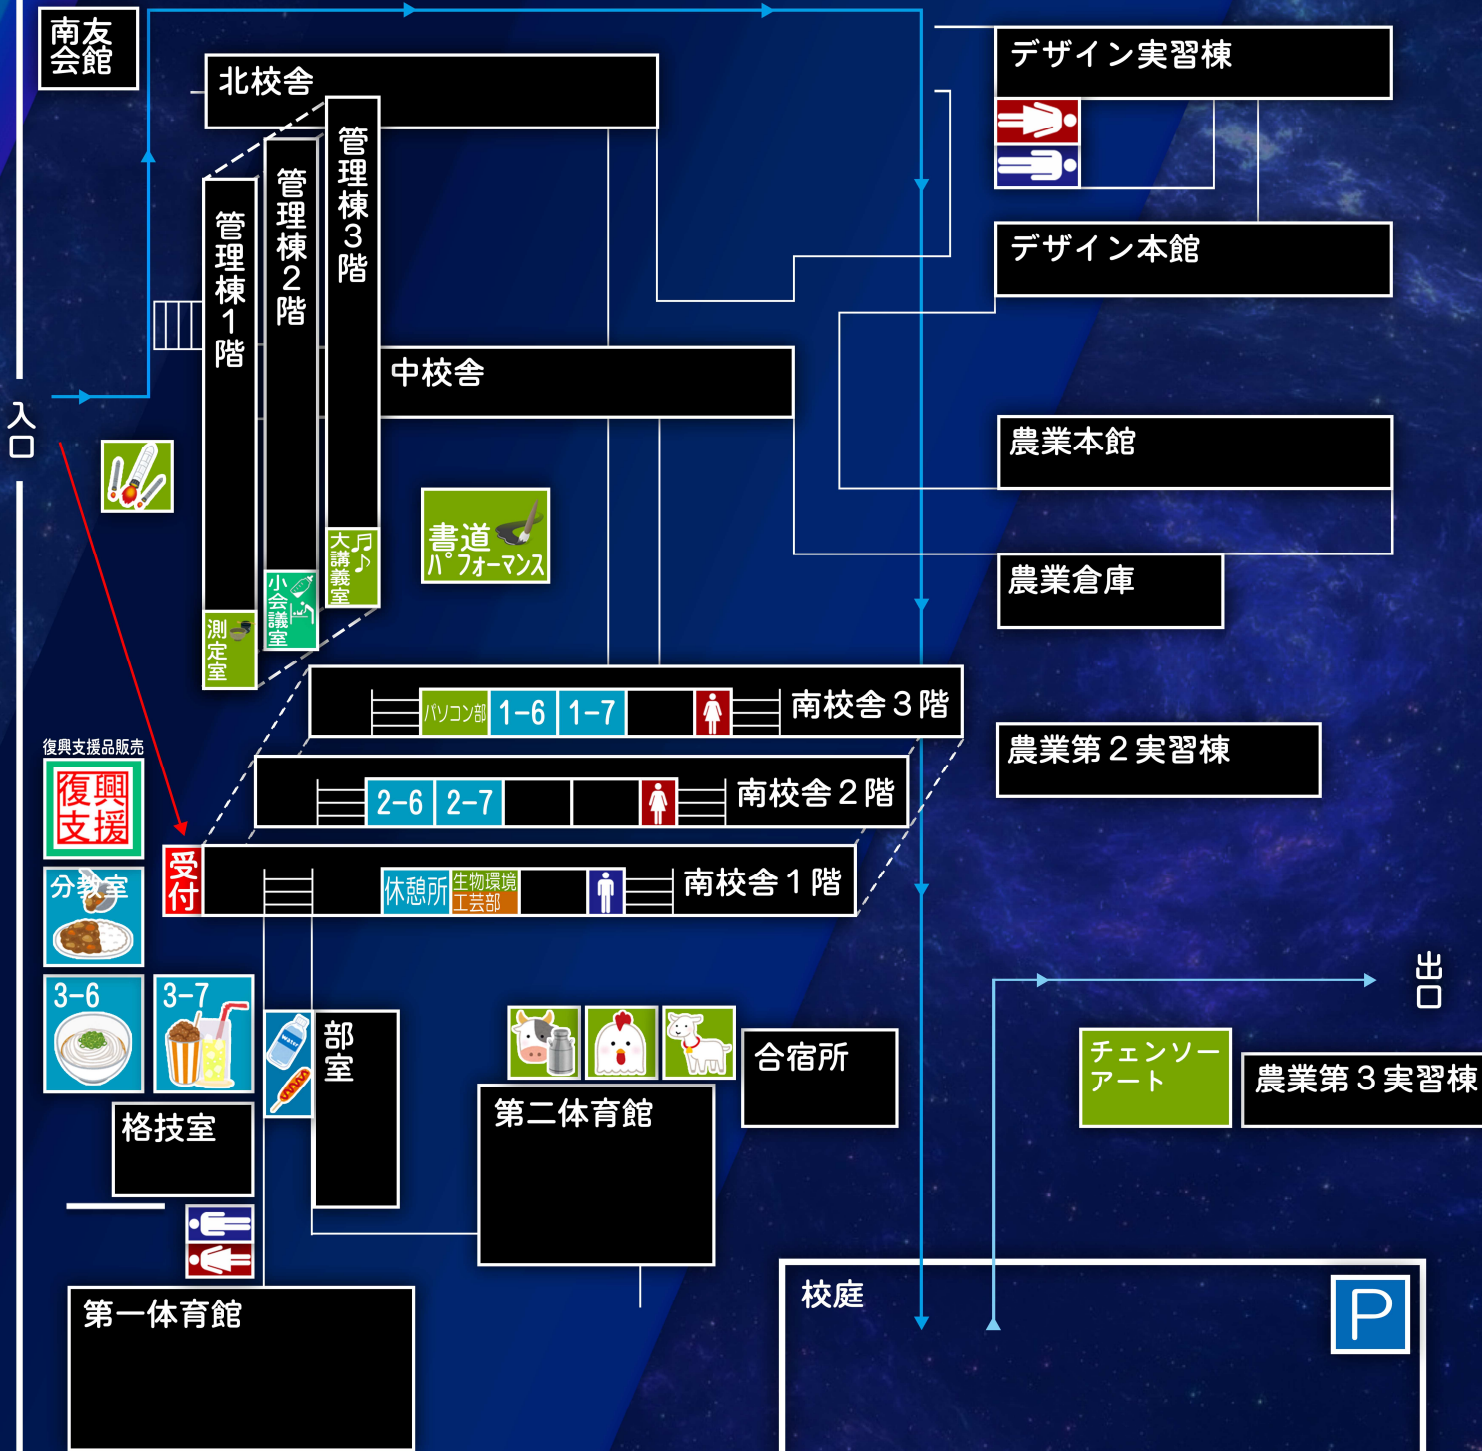

企画一覧表

団体名	内容	会場		
クラス企画	1年6組	廃棄校舎(お化けやしき)	南校舎3階	
	1年7組	終わらないお茶会からの脱出		
	2年6組	クールスポットinOKINAWA	南校舎2階	
	2年7組	ディズニーワールド		
	3学年	休憩所	3年6組	
	3年6組	皿うどんは飲み物		
	3年7組	清水屋のからあげ		
	小諸養護うすだ分教室	工芸製品・模擬店(カレー・冷やしパイン)	外	
委員会	総務	復興支援品販売	外	
	保健委員会	模造紙展示(令和を健康に過ごすために...)	部室棟脇	
	保健委員会	おむつ交換・授乳室	小会議室	
	図書委員会	しおり製作体験・POP展示	第2体育館	
部活動	家庭科部	作品展示・販売	第2体育館	
	書道部	作品展示		
	美術部	作品展示・似顔絵・工作		
	文芸部	作品展示・グッズ販売		
	パソコン部	あなたの描いた魚が水族館で泳ぐよ!		
	ボランティア部	活動の様子模造紙展示		
	工芸部	木工製品など販売・展示		3年7組
	パソコン部	三面投影(プロジェクションマッピング)		学習室A
	茶道部	お点前		測定室
	演劇部	演目『さよなら、魔法少女』		格技室
	書道部	書道パフォーマンス		中庭(雨:第1体)
	吹奏楽部	演奏		大講義室
	軽音楽部	演奏		第1体育館
	農林業研究部	チェンソーアート(10:00~)		グランド脇
畜産部(浅間C)	動物とのふれあい	外		
科・系列	生物環境系列	箱庭製作	3年7組	
	生物環境系列	農産物販売・展示	第2体育館	
	デザイン系列	デザイン系列作品展示		
	文理・医療系列	模造紙展示		
	創造実践科	模造紙展示		
	美術授業展示	授業作品展示		
	農業科(浅間C)	農産物・加工品販売		
	南友会	同窓展		
	PTA	模擬店(フランクフルト・飲み物)		部室棟脇廊下

表紙デザイン : 中島 悠介
 パンフレットデザイン : 田嶋 優希
 : 相川 由信
 : 今井 玲奈