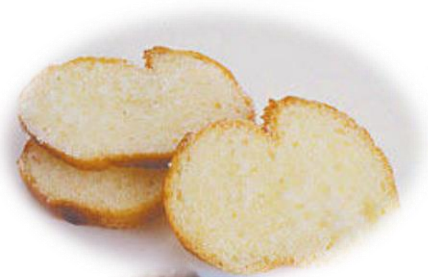

作物

【どらりん】

¥200

【ラスク】

- ・シュガー ・チョコ
- ・信州須坂味噌
- ・メロン風味

各 ¥120

【ベーグル】

- ・カスタード ・クルミ