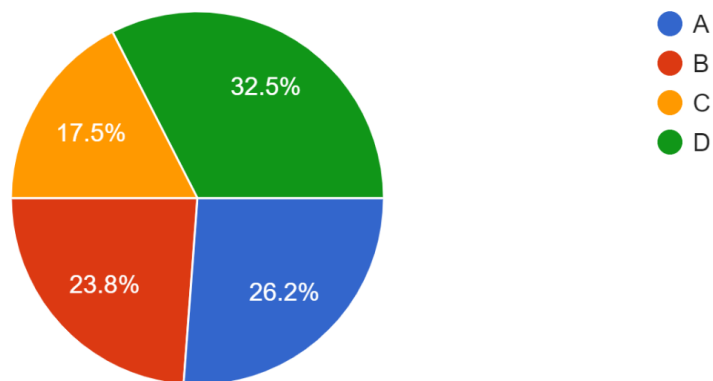

## 令和4年度 保護者による学校評価アンケート集計結果

学年

126 件の回答

組

126 件の回答

(1) 全体として、校長先生を中心として学校の教育活動をどう思いますか？

126 件の回答

(2) 全体として、担任は一人ひとりの生徒を大切に、クラスが楽しく安心できる場所になるように努力をしていると思いますか？