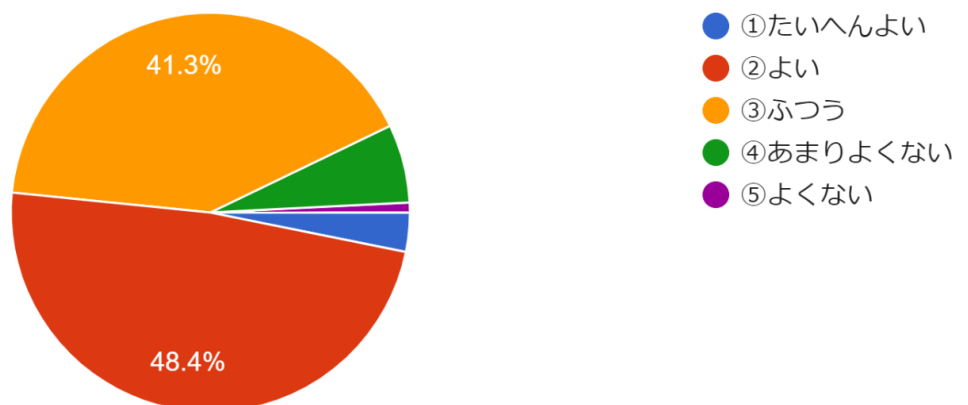

## 令和4年度 保護者による学校評価アンケート集計結果

学年

126 件の回答

組

126 件の回答

(1) 全体として、校長先生を中心として学校の教育活動をどう思いますか？

126 件の回答

(2) 全体として、担任は一人ひとりの生徒を大切に、クラスが楽しく安心できる場所になるように努力をしていると思いますか？