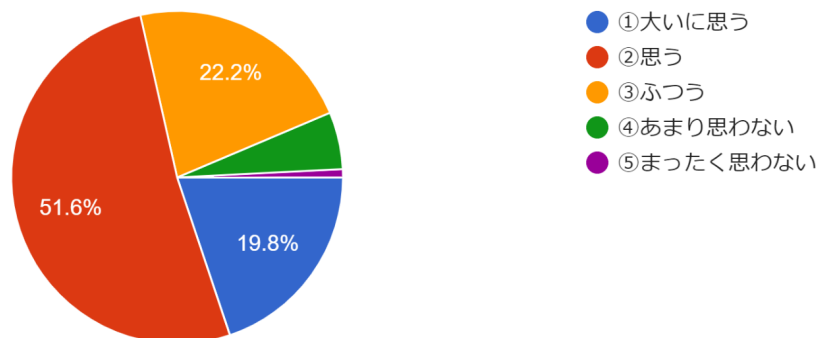

(2) 全体として、担任は一人ひとりの生徒を大切に、クラスが楽しく安心できる場所になるように努力をしていると思いますか？

126 件の回答

(3) 全体として、学校は一人ひとりの生徒に興味関心や学習意欲を高め、分かりやすく充実した授業を行っていると思いますか？

126 件の回答