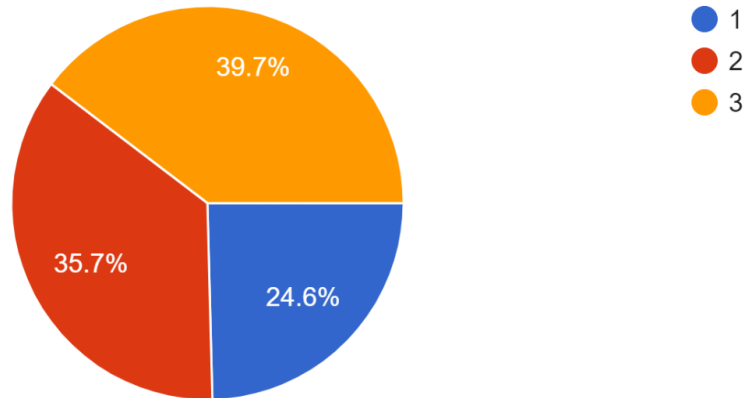

## 令和4年度 保護者による学校評価アンケート集計結果

学年

126 件の回答

組

126 件の回答

(1) 全体として、校長先生を中心として学校の教育活動をどう思いますか？

126 件の回答

(2) 全体として、担任は一人ひとりの生徒を大切に、クラスが楽しく安心できる場所になるように努力をしていると思いますか？