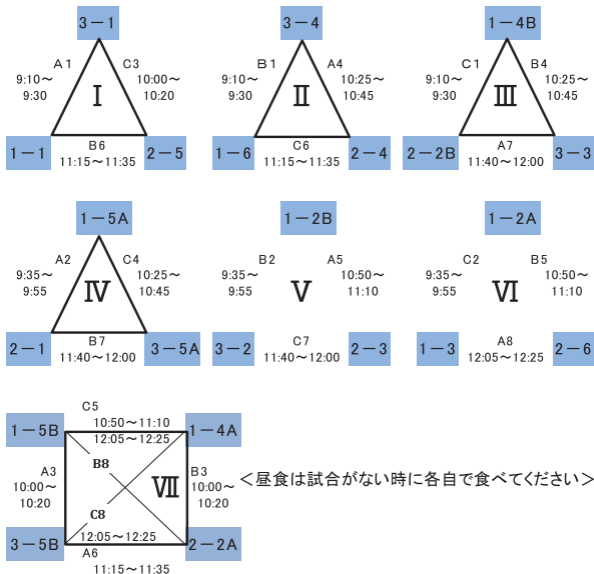

## 【女子ソフトテニス】

〈総当たり9:10〜〉

① 9:10~9:30

⑤ 10:50~11:10

② 9:35~9:55

⑥ 11:15~11:35

③ 10:00~10:20

⑦ 11:40~12:00

④ 10:25~10:45

⑧ 12:05~12:25

### 【1位トーナメント】

### 【3、4位トーナメント】