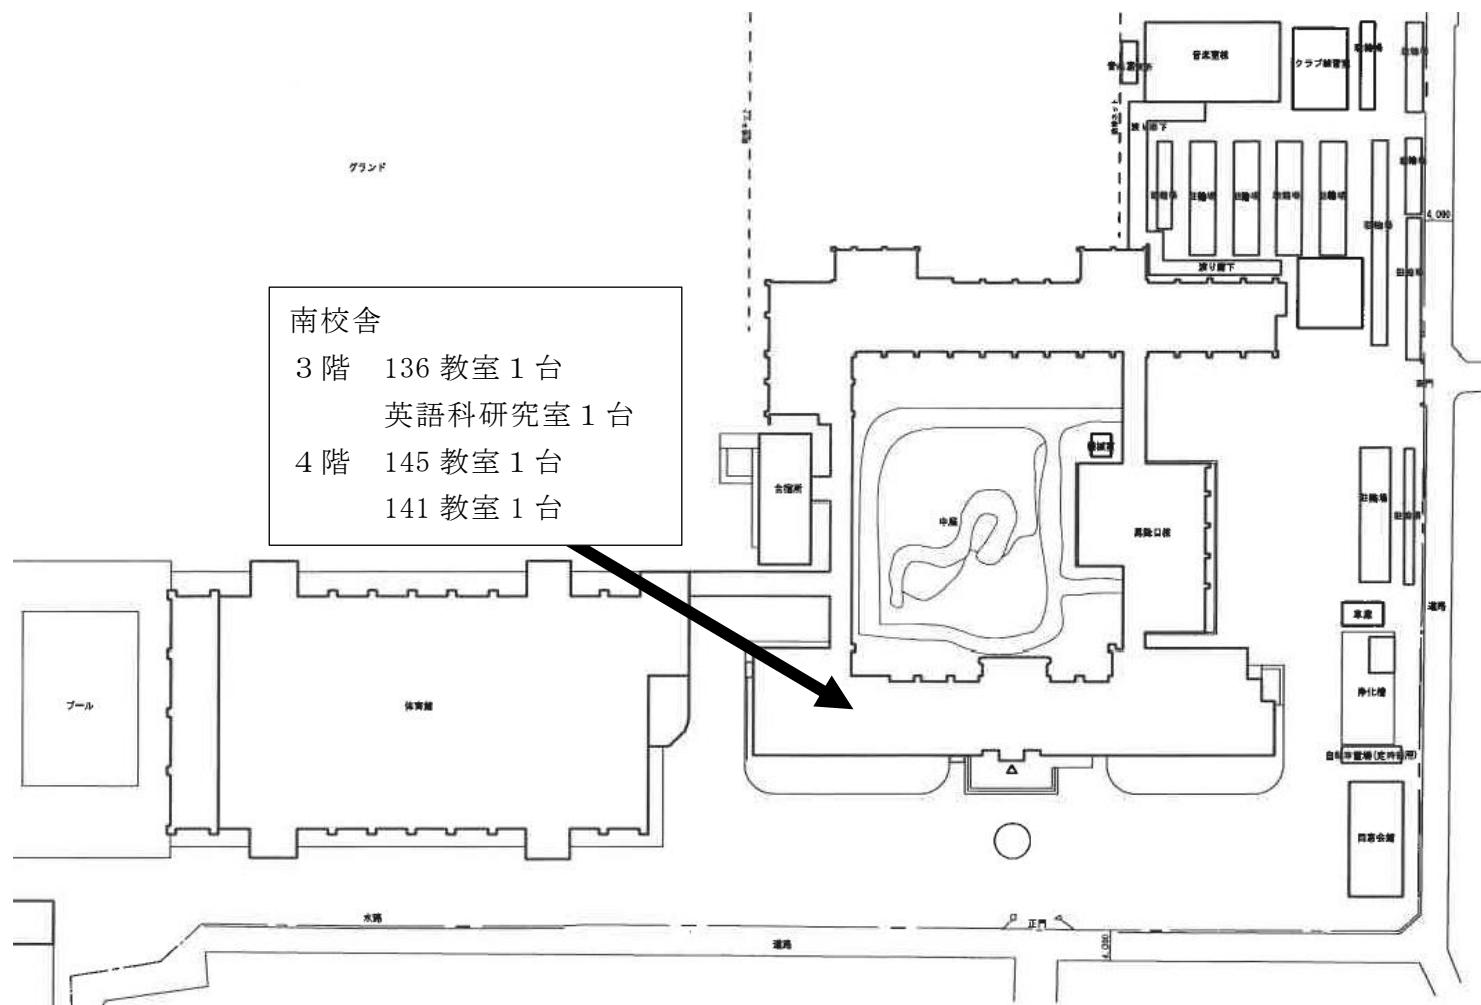

篠ノ井高等学校 南校舎生徒教室ほか暖房機器改修工事 工事対象箇所的位置図

南校舎内にある石油 FF 式暖房機 4 台の改修（既存撤去、新設）

# 南校舎教室 配置図

 改修ストーブ箇所