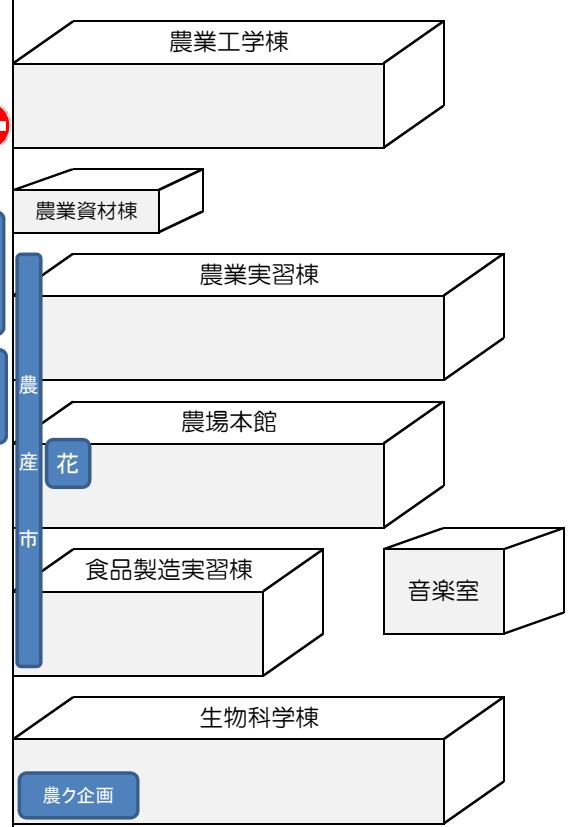

更農祭MAP

● 企画・イベント ●

- <東校舎4階 図書館>
図書館企画:しおり作り体験・古本市・レース編み販売
- <東校舎2階 被服室>
2学年企画:「今あなたに贈りたい漢字」展・修学旅行展
- <東校舎2階 保育室>
食物部:レシピ紹介・焼菓子の販売 / 分教室展示
- <本館23番教室>
被服手芸部:手芸縫製作品の販売・ワークショップ
- <本館24番教室>
JRC部:活動内容の展示
- <本館27番教室>
映画研究部:活動内容の展示 / 演劇部:合同発表会の動画放映
- <本館37番教室>
写真部:写真展示 / 美術部:作品展示 / 文芸部:部誌の展示・配布
- <校舎内・廊下等>
階段装飾・花の展示とアレンジメント
- <体育館>
吹奏楽部・合唱部の発表
- <本部・受付>
シトラスリボンプロジェクト

● 販売物一覧 ●

- <農産市>
 - ★野菜:野菜販売
 - ★果樹:果実販売
 - ★作物:米の販売
 - ★加工:ジャム・トマトジュース他の販売
 - ★草花:花の販売
 - ★農業クラブ:出張動物園(城山動物園協力)・模擬農業鑑定
- <3年生・分教室「屋台村」前庭>
 - ・3-1 焼き鳥・ポップコーン
 - ・3-2 フライドポテト・ジュース
 - ・3-3 焼きそば・ラムネ
 - ・3-4 フルーツ飴
 - ・分教室 ホットドック

各イベントの時間は、変更される可能性があります。
会場や放送等でご確認ください。

本館											3階
31番教室	32番教室		33番教室	34番教室	35番教室	36番教室			37番教室		
恐怖の館 (2-1)	的当て・射的 (2-2)		映えスポット へ宇宙 遊び・体験 (1-1)	ヨーヨー釣り ボールゲーム (1-2)	黒板アート (1-3)	映えスポット ~三日月~ (1-4)			美術部 写真部 文芸部		
21番教室	22番教室		23番教室	24番教室	25番教室	26番教室		廊下	27番教室		2階
ボール投げ インスタ映 えスポット (2-3)	お化け屋敷 ~カラダ探し ~ (2-4)		流通経済 被服手芸	施設野菜 果樹科学 JRC部	アグリネットワ ーク 園芸デザイン	環境科学 食品科学		服飾手芸	映画研究部 演劇部		
生徒 昇降口	生徒 会室	保健室	放送室	会議室	教務室	校長室	事務室	正面 玄関	進路室	学協	1階