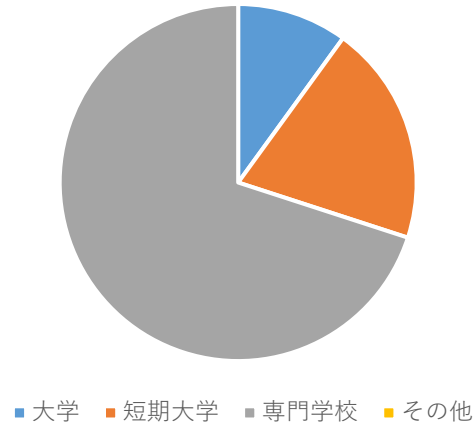

進学 50%

【主な進学先】

- 高崎健康大学
- 上田短期大学
- 長野理容美容専門学校
- 岡学園トータルデザインアカデミー
- 豊野高等専修学校
- 松本歯科大学衛生学院
- 信州スポーツ医療福祉
- 松本技術専門学校

就職 50%

【主な就職先】

- | | |
|---------------|-------|
| 新光電気テクノサーブ | サービス |
| 米山建材株式会社 | 建築 |
| (株)塚麺商事 | 製造 |
| 株式会社竹内製作所 | 製造 |
| 富士産業株式会社長野営業部 | 製造・調理 |
| 綿半スーパーセンター千曲店 | サービス |
| 自衛隊 | 公務員 |
| 長野市消防局 | 公務員 |