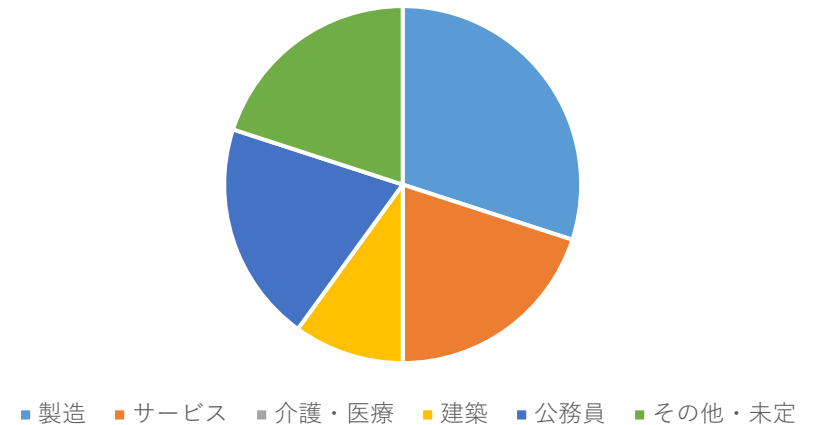

進学 50%

【主な進学先】

- 高崎健康大学
- 上田短期大学
- 長野理容美容専門学校
- 岡学園トータルデザインアカデミー
- 豊野高等専修学校
- 松本歯科大学衛生学院
- 信州スポーツ医療福祉
- 松本技術専門学校

就職 50%

【主な就職先】

- | | |
|---------------|-------|
| 新光電気テクノサーブ | サービス |
| 米山建材株式会社 | 建築 |
| (株)塚麺商事 | 製造 |
| 株式会社竹内製作所 | 製造 |
| 富士産業株式会社長野営業部 | 製造・調理 |
| 綿半スーパーセンター千曲店 | サービス |
| 自衛隊 | 公務員 |
| 長野市消防局 | 公務員 |