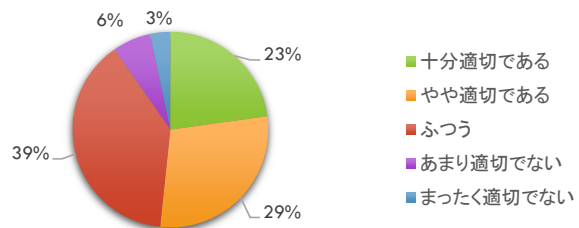

# 令和3年度 学校評価アンケート (生徒)

回収率 98.2 %

① 全体として岡谷工業高校の教育活動をどう思いますか

② 担任・教科担当者は一人ひとりの生徒を大切に、クラスが楽しく安心できる場所になるように努力していると思いますか

③ 全体として、学校は一人ひとりの生徒の興味関心や学習意欲を高め、わかりやすく充実した授業をおこなっていると思いますか

④ キャリア教育(進路ガイダンスや企業・大学などの見学研修等)は適切に行われていると思いますか