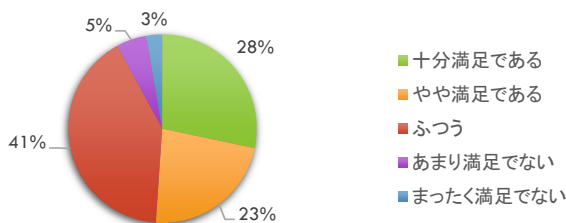

⑤ 各資格取得や検定への取り組みについて満足していますか