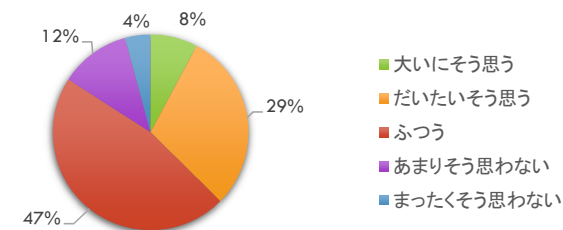

# 令和3年度 学校評価アンケート (生徒)

回収率 98.2 %

① 全体として岡谷工業高校の教育活動をどう思いますか

② 担任・教科担当者は一人ひとりの生徒を大切に、クラスが楽しく安心できる場所になるように努力していると思いますか

③ 全体として、学校は一人ひとりの生徒の興味関心や学習意欲を高め、わかりやすく充実した授業をおこなっていると思いますか

④ キャリア教育(進路ガイダンスや企業・大学などの見学研修等)は適切に行われていると思いますか