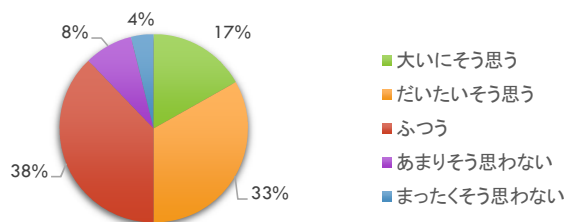

# 令和3年度 学校評価アンケート (生徒)

回収率 98.2 %

① 全体として岡谷工業高校の教育活動をどう思いますか

② 担任・教科担当者は一人ひとりの生徒を大切に、クラスが楽しく安心できる場所になるように努力していると思いますか

③ 全体として、学校は一人ひとりの生徒の興味関心や学習意欲を高め、わかりやすく充実した授業をおこなっていると思いますか

④ キャリア教育(進路ガイダンスや企業・大学などの見学研修等)は適切に行われていると思いますか