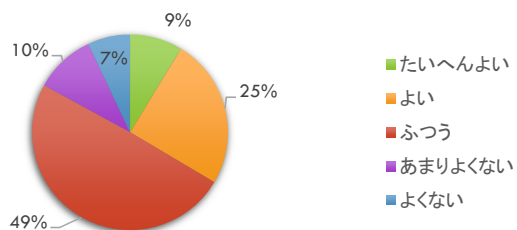

# 令和3年度 学校評価アンケート (生徒)

回収率 98.2 %

① 全体として岡谷工業高校の教育活動をどう思いますか

② 担任・教科担当者は一人ひとりの生徒を大切に、クラスが楽しく安心できる場所になるように努力していると思いますか

③ 全体として、学校は一人ひとりの生徒の興味関心や学習意欲を高め、わかりやすく充実した授業をおこなっていると思いますか

④ キャリア教育(進路ガイダンスや企業・大学などの見学研修等)は適切に行われていると思いますか