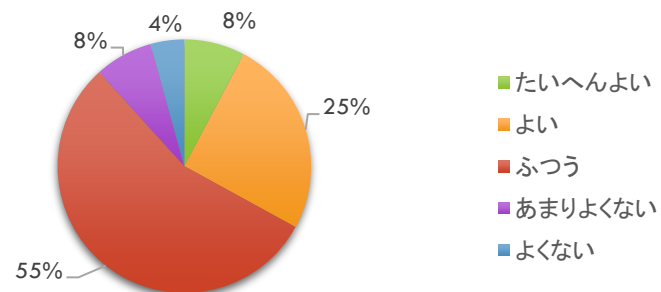

令和2年度 学校評価アンケート (生徒) 回収率 98.4%

① 全体として岡谷工業高校の教育活動をどう思いますか

② 担任・教科担当者は一人ひとりの生徒を大切に、クラスが楽しく安心できる場所になるように努力していると思いますか

③ 全体として、学校は一人ひとりの生徒の興味関心や学習意欲を高め、わかりやすく充実した授業をおこなっていると思いますか

④ キャリア教育(進路ガイダンスや企業・大学などの見学研修等)は適切に行われていると思いますか