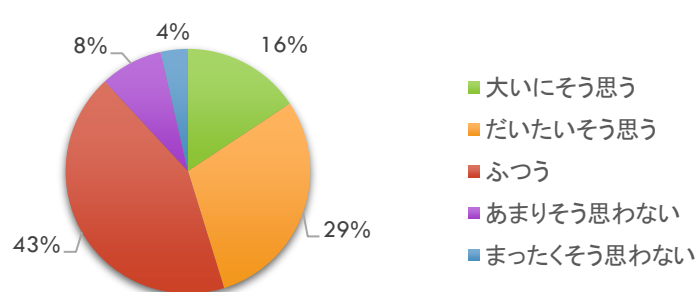

令和2年度 学校評価アンケート (生徒) 回収率 98.4%

① 全体として岡谷工業高校の教育活動をどう思いますか

② 担任・教科担当者は一人ひとりの生徒を大切に、クラスが楽しく安心できる場所になるように努力していると思いますか

③ 全体として、学校は一人ひとりの生徒の興味関心や学習意欲を高め、わかりやすく充実した授業をおこなっていると思いますか

④ キャリア教育(進路ガイダンスや企業・大学などの見学研修等)は適切に行われていると思いますか