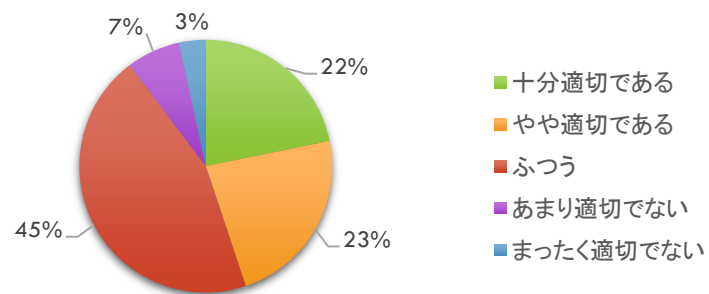

令和2年度 学校評価アンケート (生徒) 回収率 98.4%

① 全体として岡谷工業高校の教育活動をどう思いますか

② 担任・教科担当者は一人ひとりの生徒を大切に、クラスが楽しく安心できる場所になるように努力していると思いますか

③ 全体として、学校は一人ひとりの生徒の興味関心や学習意欲を高め、わかりやすく充実した授業をおこなっていると思いますか

④ キャリア教育(進路ガイダンスや企業・大学などの見学研修等)は適切に行われていると思いますか