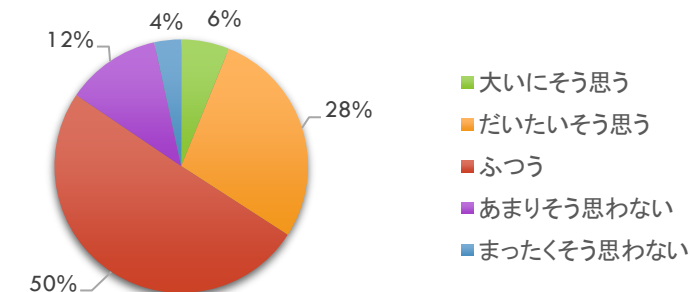

令和2年度 学校評価アンケート (生徒) 回収率 98.4%

① 全体として岡谷工業高校の教育活動をどう思いますか

② 担任・教科担当者は一人ひとりの生徒を大切に、クラスが楽しく安心できる場所になるように努力していると思いますか

③ 全体として、学校は一人ひとりの生徒の興味関心や学習意欲を高め、わかりやすく充実した授業をおこなっていると思いますか

④ キャリア教育(進路ガイダンスや企業・大学などの見学研修等)は適切に行われていると思いますか