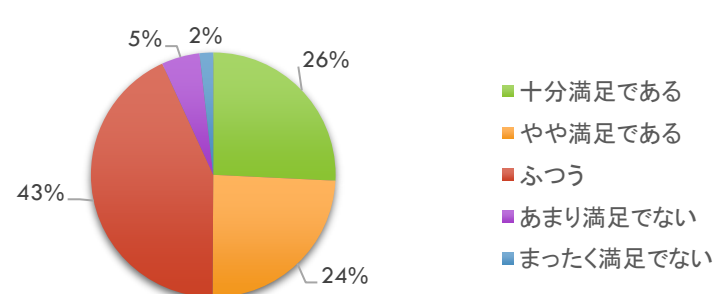

⑤ 各資格取得や検定への取り組みについて満足していますか