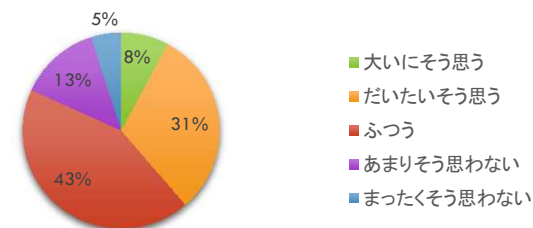

## 令和元年度 学校評価アンケート（生徒） 回収率 95.8 %

① 全体として岡谷工業高校の教育活動はどう思いますか

② 担任・教科担当者は一人ひとりの生徒を大切に、クラスがたのしく安心できる場所になるように努力していると思いますか

③ 全体として、学校は一人ひとりの生徒の興味関心や学習意欲を高め、わかりやすく充実した授業をおこなっていると思いますか

④ キャリア教育(進路ガイダンスや企業・大学などの見学研修等)は適切に行われていると思いますか