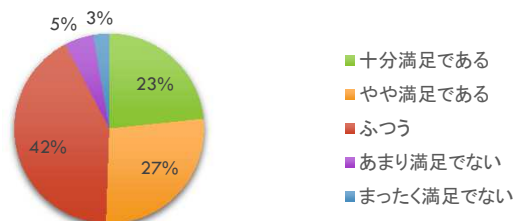

⑤ 各種資格や検定への取組について満足していますか