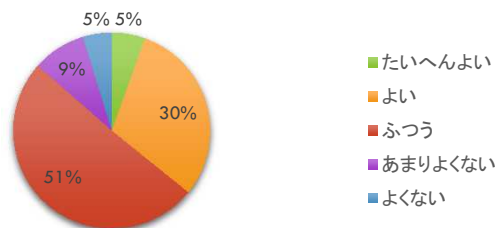

## 令和元年度 学校評価アンケート（生徒） 回収率 95.8 %

① 全体として岡谷工業高校の教育活動はどう思いますか

② 担任・教科担当者は一人ひとりの生徒を大切に、クラスがたのしく安心できる場所になるように努力していると思いますか

③ 全体として、学校は一人ひとりの生徒の興味関心や学習意欲を高め、わかりやすく充実した授業をおこなっていると思いますか

④ キャリア教育(進路ガイダンスや企業・大学などの見学研修等)は適切に行われていると思いますか