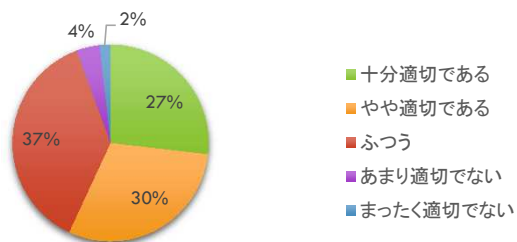

## 令和元年度 学校評価アンケート（生徒） 回収率 95.8 %

① 全体として岡谷工業高校の教育活動はどう思いますか

② 担任・教科担当者は一人ひとりの生徒を大切に、クラスがたのしく安心できる場所になるように努力していると思いますか

③ 全体として、学校は一人ひとりの生徒の興味関心や学習意欲を高め、わかりやすく充実した授業をおこなっていると思いますか

④ キャリア教育(進路ガイダンスや企業・大学などの見学研修等)は適切に行われていると思いますか