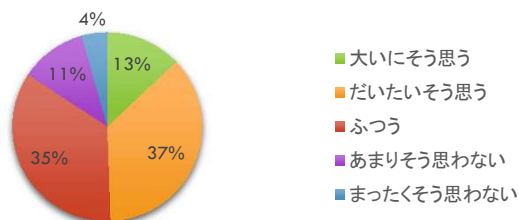

## 令和元年度 学校評価アンケート（生徒） 回収率 95.8 %

① 全体として岡谷工業高校の教育活動はどう思いますか

② 担任・教科担当者は一人ひとりの生徒を大切に、クラスがたのしく安心できる場所になるように努力していると思いますか

③ 全体として、学校は一人ひとりの生徒の興味関心や学習意欲を高め、わかりやすく充実した授業をおこなっていると思いますか

④ キャリア教育(進路ガイダンスや企業・大学などの見学研修等)は適切に行われていると思いますか