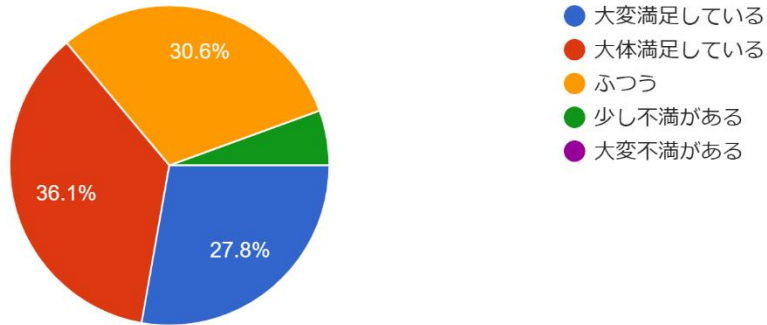

69件の回答

全校生徒 91名 回答者 69名 回答率 75% (令和6年12月実施)

令和6年度 学校評価アンケートまとめ（定時制・保護者）

1 お子さんの学校生活を見ていて、学校の教育方針・活動に満足していますか。

36件の回答

2 担任は一人ひとりの生徒を大切に、クラスが楽しく安心できる場所になるように努力していると思いますか。

36件の回答

3 全体として学校は一人ひとりの生徒の興味関...やすく充実した授業を行っていると思いますか。