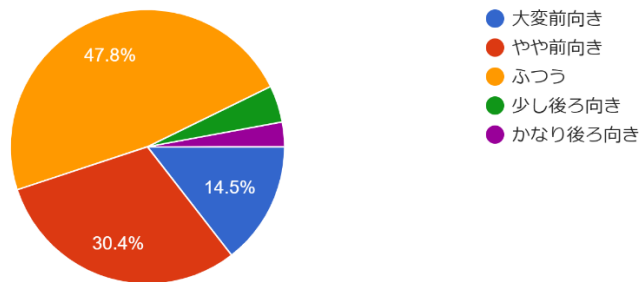

令和6年度 学校評価アンケートまとめ（定時制・生徒）

1 あなたは学校生活や授業に前向きに取り組めていますか。

69件の回答

2 あなたは学校の教育方針や教育活動について満足していますか

69件の回答

3 担任の先生は一人一人の生徒を大切にして、...きる場所になるように努力していると思いますか

69件の回答

4 全体として学校は一人一人の生徒の興味関心...りやすく充実した授業を行っていると思いますか

69件の回答

全校生徒 91名 回答者 69名 回答率 75% (令和6年12月実施)

令和6年度 学校評価アンケートまとめ（定時制・保護者）

1 お子さんの学校生活を見ていて、学校の教育方針・活動に満足していますか。

36件の回答

2 担任は一人ひとりの生徒を大切に、クラスが楽しく安心できる場所になるように努力していると思いますか。

36件の回答

3 全体として学校は一人ひとりの生徒の興味関...やすく充実した授業を行っていると思いますか。