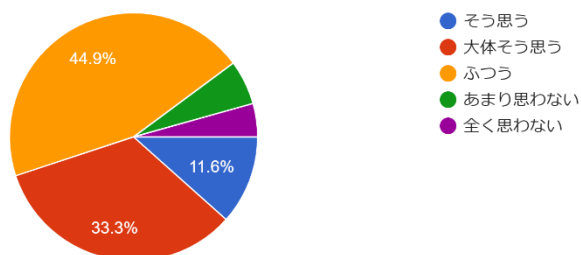

69件の回答

全校生徒 91名 回答者 69名 回答率 75% (令和6年12月実施)

令和6年度 学校評価アンケートまとめ（定時制・保護者）

1 お子さんの学校生活を見ていて、学校の教育方針・活動に満足していますか。

36件の回答

2 担任は一人ひとりの生徒を大切に、クラスが楽しく安心できる場所になるように努力していると思いますか。

36件の回答

3 全体として学校は一人ひとりの生徒の興味関...やすく充実した授業を行っていると思いますか。