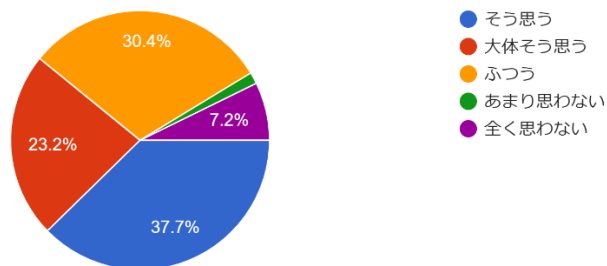

令和6年度 学校評価アンケートまとめ（定時制・生徒）

1 あなたは学校生活や授業に前向きに取り組めていますか。

69件の回答

2 あなたは学校の教育方針や教育活動について満足していますか

69件の回答

3 担任の先生は一人一人の生徒を大切にして、...きる場所になるように努力していると思いますか

69件の回答

4 全体として学校は一人一人の生徒の興味関心...りやすく充実した授業を行っていると思いますか

69件の回答

全校生徒 91名 回答者 69名 回答率 75% (令和6年12月実施)

令和6年度 学校評価アンケートまとめ（定時制・保護者）

1 お子さんの学校生活を見ていて、学校の教育方針・活動に満足していますか。

36件の回答

2 担任は一人ひとりの生徒を大切に、クラスが楽しく安心できる場所になるように努力していると思いますか。

36件の回答

3 全体として学校は一人ひとりの生徒の興味関...やすく充実した授業を行っていると思いますか。