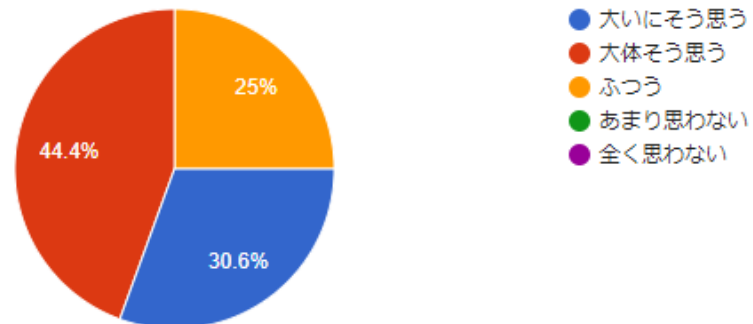

69件の回答

全校生徒 91名 回答者 69名 回答率 75% (令和6年12月実施)

令和6年度 学校評価アンケートまとめ（定時制・保護者）

1 お子さんの学校生活を見ていて、学校の教育方針・活動に満足していますか。

36件の回答

2 担任は一人ひとりの生徒を大切に、クラスが楽しく安心できる場所になるように努力していると思いますか。

36件の回答

3 全体として学校は一人ひとりの生徒の興味関...やすく充実した授業を行っていると思いますか。