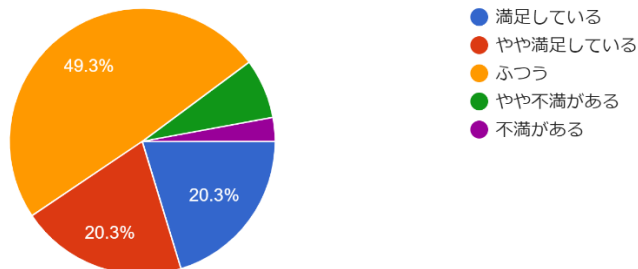

令和6年度 学校評価アンケートまとめ（定時制・生徒）

1 あなたは学校生活や授業に前向きに取り組めていますか。

69件の回答

2 あなたは学校の教育方針や教育活動について満足していますか

69件の回答

3 担任の先生は一人一人の生徒を大切にして、...きる場所になるように努力していると思いますか

69件の回答

4 全体として学校は一人一人の生徒の興味関心...りやすく充実した授業を行っていると思いますか

69件の回答

全校生徒 91名 回答者 69名 回答率 75% (令和6年12月実施)

令和6年度 学校評価アンケートまとめ（定時制・保護者）

1 お子さんの学校生活を見ていて、学校の教育方針・活動に満足していますか。

36件の回答

2 担任は一人ひとりの生徒を大切に、クラスが楽しく安心できる場所になるように努力していると思いますか。

36件の回答

3 全体として学校は一人ひとりの生徒の興味関...やすく充実した授業を行っていると思いますか。