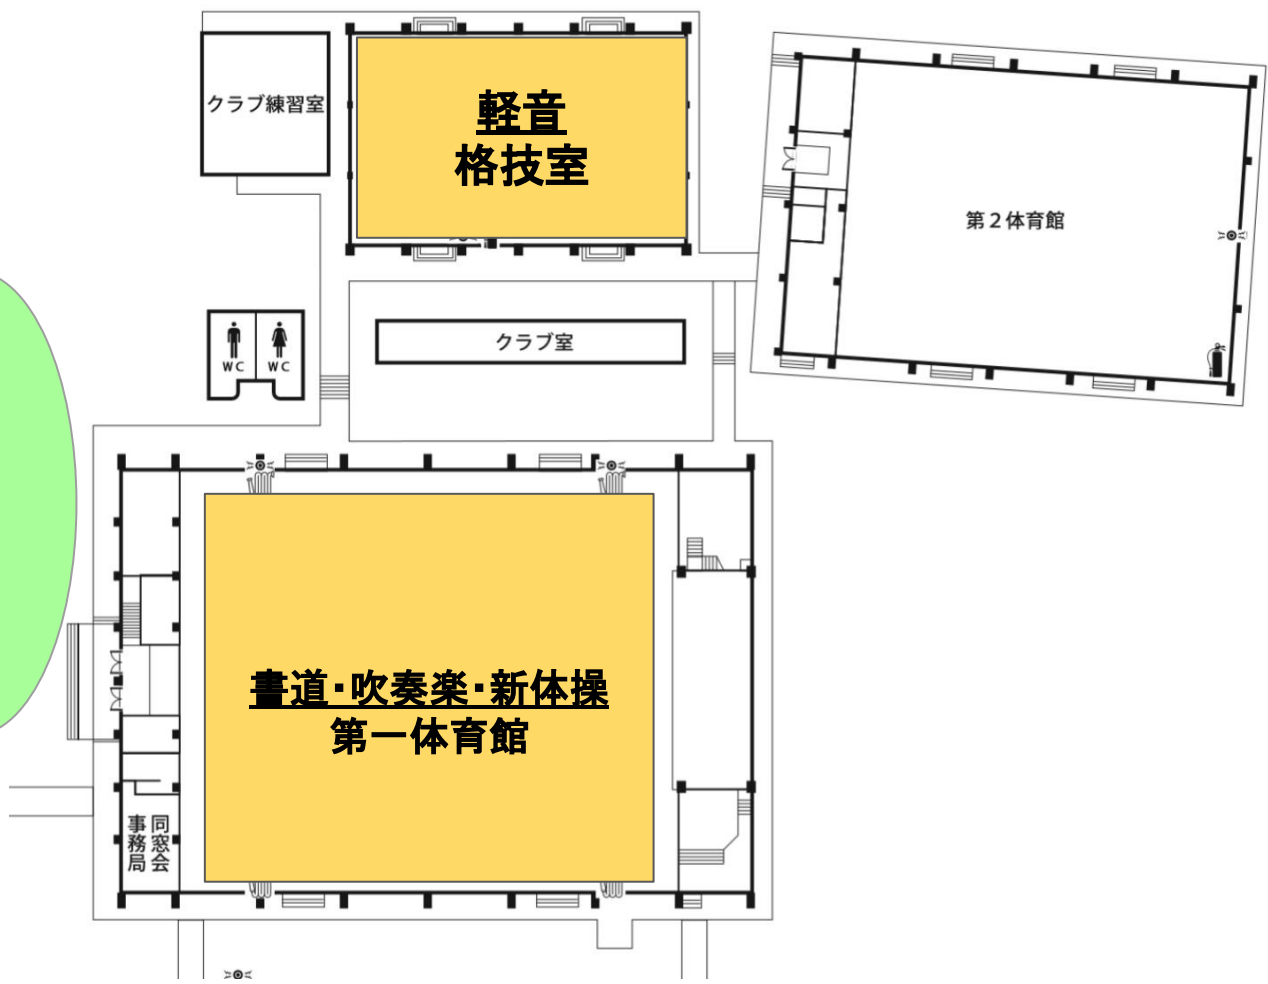

2-5

書道準備室

書道部展示
書道教室

生徒会室

被服準備室

被服部・執行部展示
被服室

講義室

生徒相談室

英語準備室

(印刷室)

社会準備室

職員・同窓会・
図書展
社会科教室

生物実験室

生物準備室

3 F

※3年教室は生徒休憩室となっています

模擬店 3年1組

**鈴蘭祭最終日までの期間限定で
Instagramを開設してます！**

@NZM_SUZURAN2023