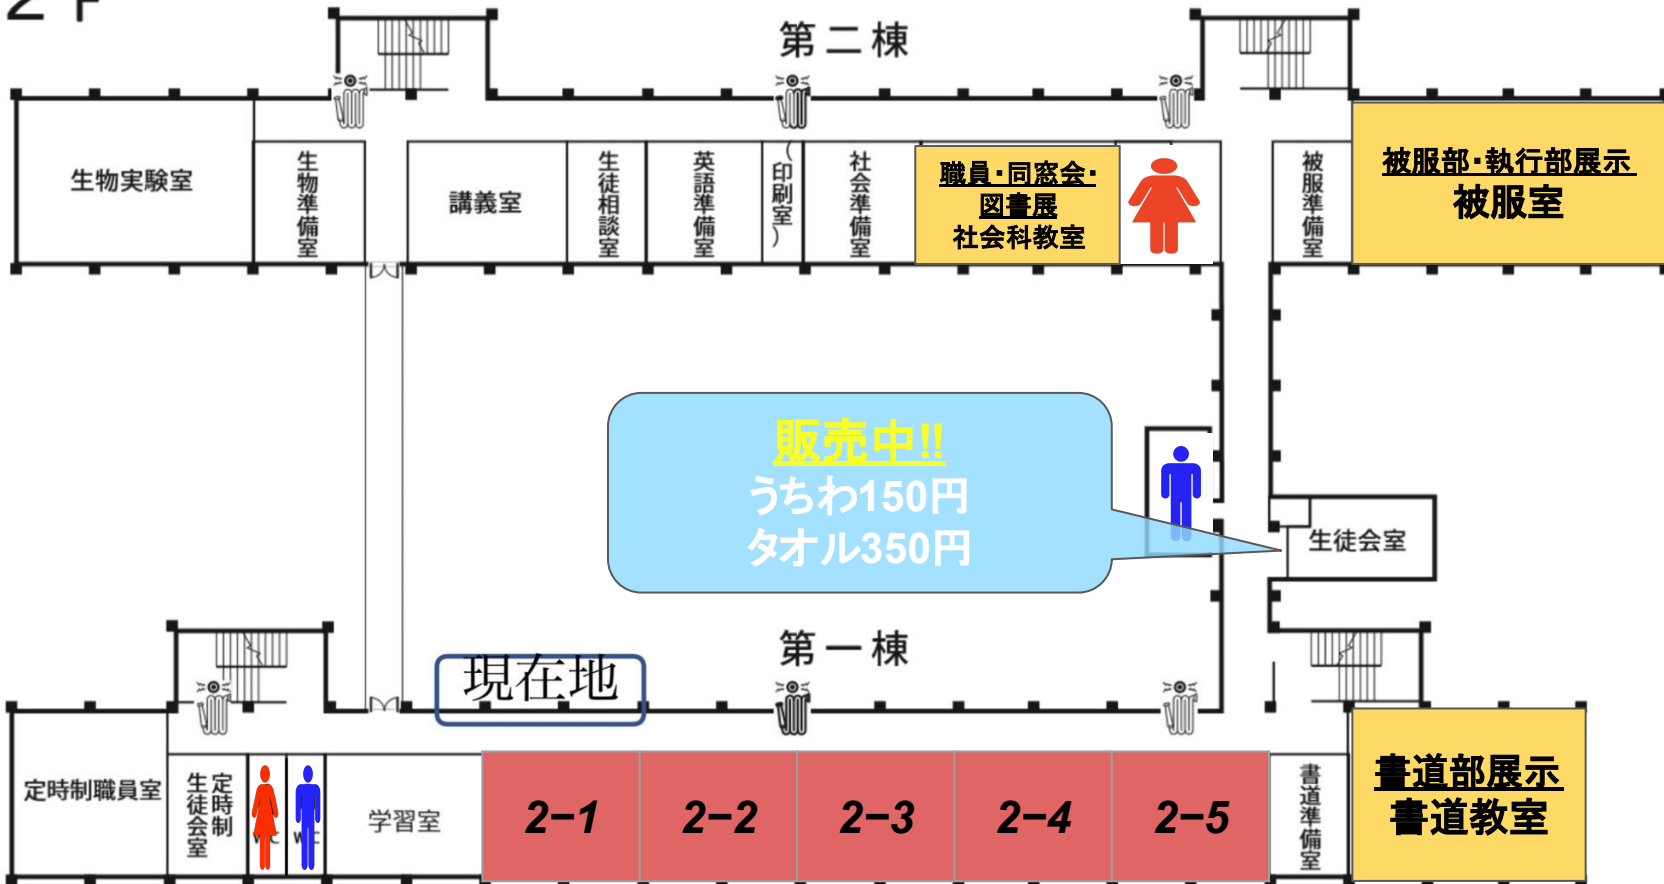

美術教室

調理準備室

調理実習室

てーじ喫茶

厨房

模擬店
3年2組・3年5組

自販機

更衣室

高野連事務局

クラブ室

第一棟

受付
昇降口

司書室

図書室

技師室

校用

休養室

放送室

進路指導室

教務室

校長室

事務室

玄関

ボイラー室

ジュース売り

模擬店
3年3組・3年4組

2 F

第二棟

販売中!!

うちわ150円
タオル350円

現在地

第一棟