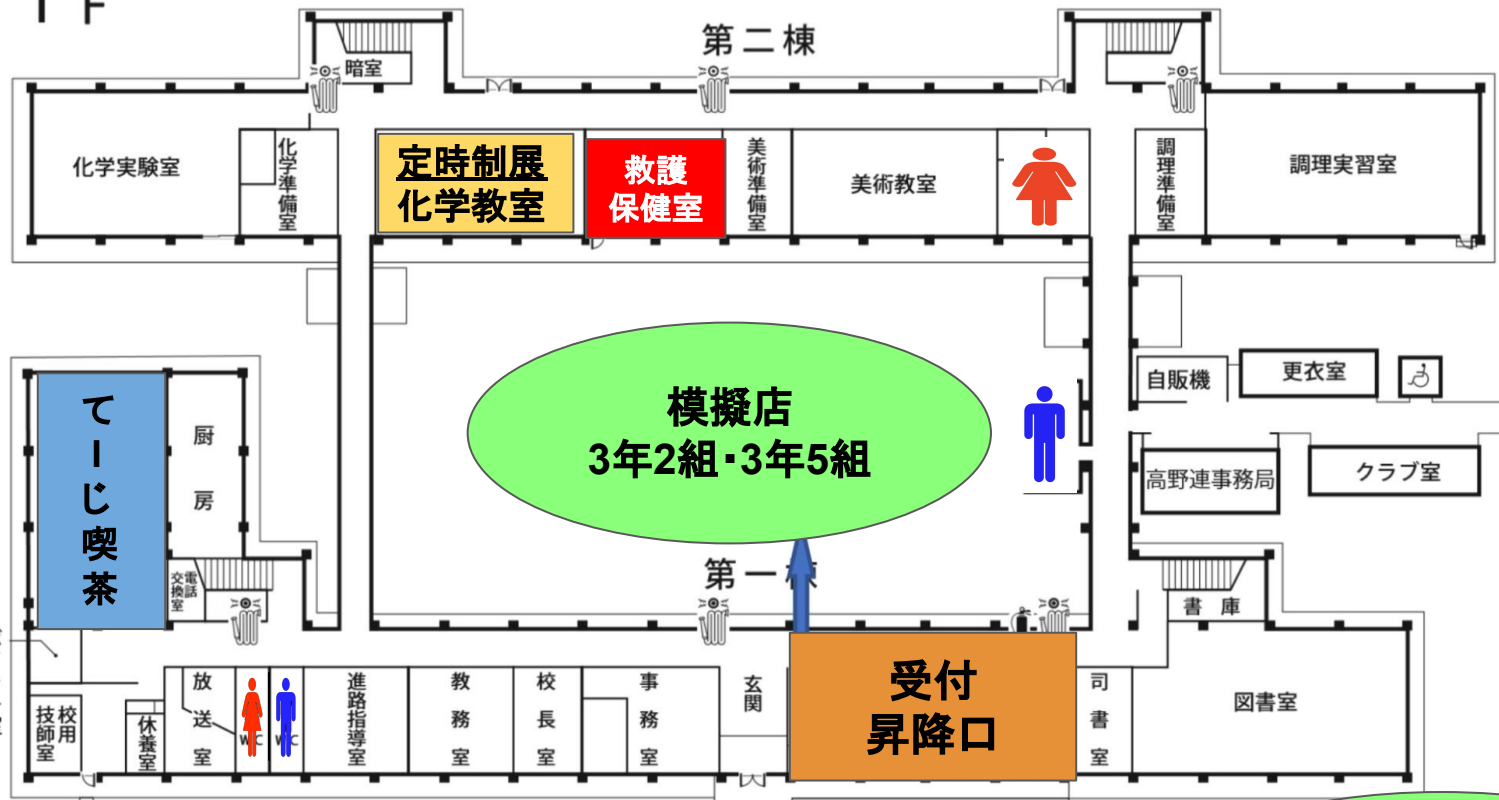

団体名	内容	会場
書道部	個人作品の展示	書道室・体育館
漫画研究部	イラスト展示	学習室
被服部	作品展示	被服室
美術部	作品展示	美術室
華道部	作品展示	学習室
軽音部	ライブ	格技室
吹奏楽	演奏	第一体育館
新体操	パフォーマンス	第一体育館

～定時～

【て～じ喫茶】

会場～1F 食道～

コロン(ハニーココ) 一個 220円

鯉サブレ(清水屋) 一個 60円

鯉ぐるま(和泉屋) 一個 180円

ペットボトル飲料 一本 100円

タピオカドリンク(市販) 200円

等々...

※価格の変更の可能性があります

化学教室での展示
階段アート制作校内二箇所

～その他の展示～

団体名	会場	内容
執行部	被服室	委員会ごとの 成果結果報告
保健(委員会)	校内廊下	スタンプラリー
図書(委員会)	社会科教室	展示
職員	社会科教室	展示
同窓会	社会科教室	展示

【一般公開 文化部発表】

<前半>

- ・合唱同好会 10:35~10:50
- ・書道部 11:00~11:10
- ・吹奏楽部 11:20~12:00
- ・新体操 12:10~12:50

<後半>

- ・吹奏楽部 14:00~14:40
- ・合唱同好会 14:50~15:05

1 F

第二棟

定時制展
化学教室

救護
保健室

美術準備室

美術教室

調理準備室

調理実習室

てーじ喫茶

厨房

模擬店
3年2組・3年5組

自販機

更衣室