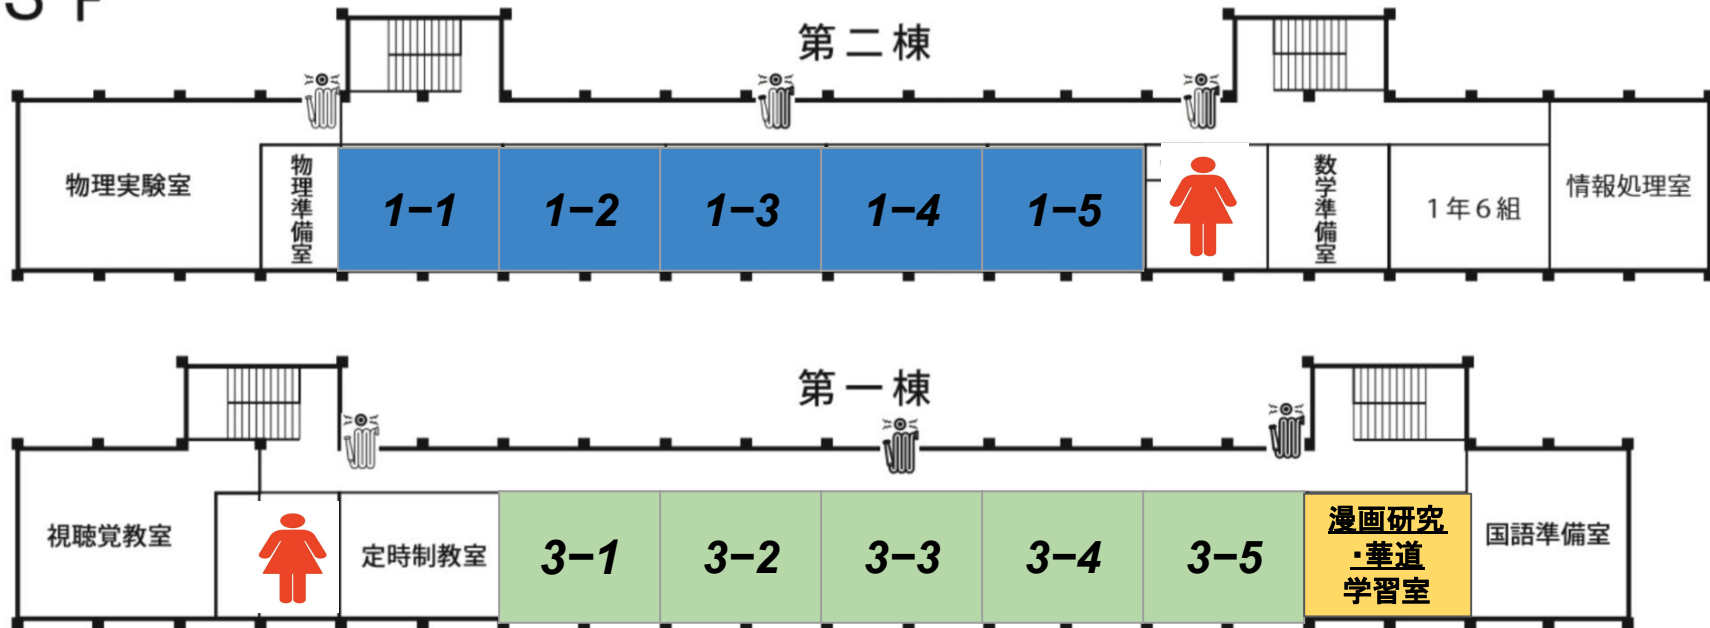

2-5

書道準備室

書道部展示
書道教室

生徒会室

被服準備室

被服部・執行部展示
被服室

講義室

生徒相談室

英語準備室

(印刷室)

社会準備室

職員・同窓会・
図書展
社会科教室

生物実験室

生物準備室

3 F

※3年教室は生徒休憩室となっています

模擬店 3年1組

**鈴蘭祭最終日までの期間限定で
Instagramを開設してます！**

@NZM_SUZURAN2023