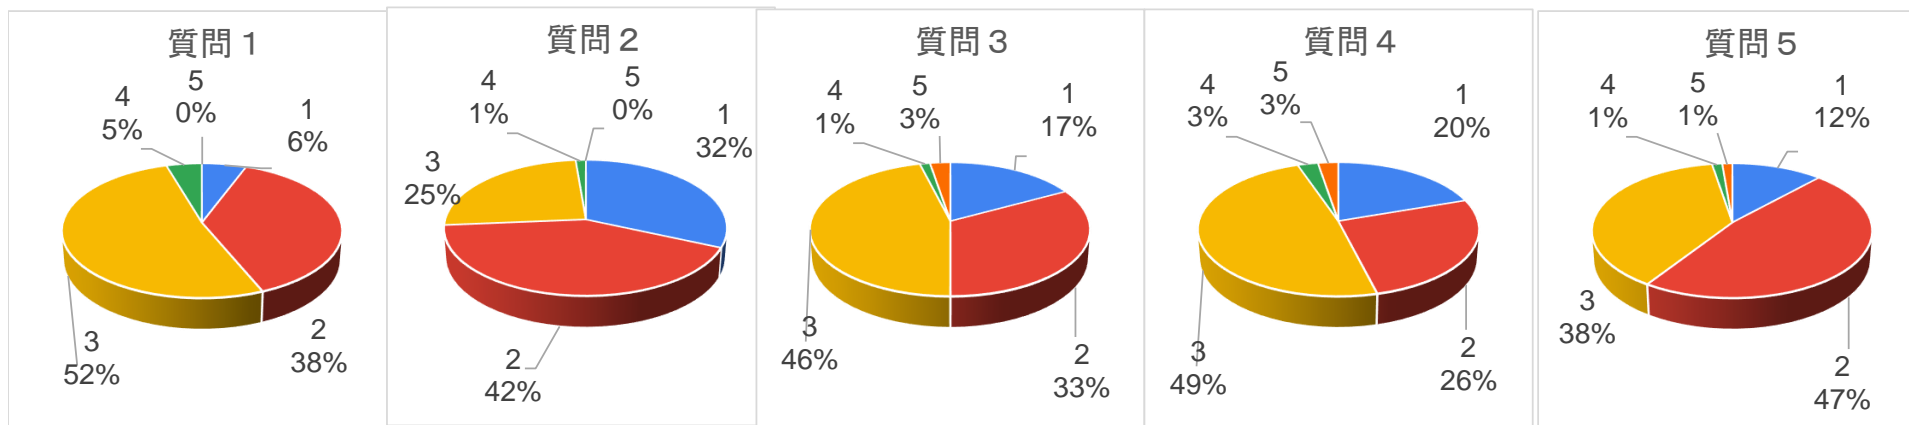

全校

生徒数 566 【回収数】 保護者 386 68% 生徒 494 87%

【保護者】

【生徒】