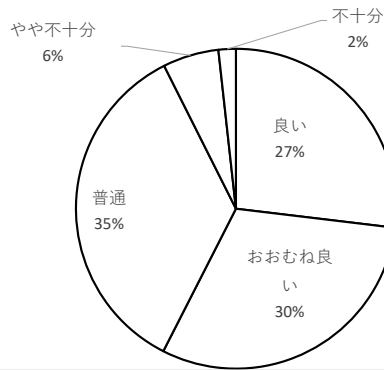

学校評価 匿名性を担保した生徒アンケート 全校の状況 2023年12月

1 全体として本校は、一人ひとりの生徒の興味関心や学習意欲を高め、わかりやすく充実した授業を行っていると思いますか。

2 本校は生徒の進路意識を高めるとともに進路目標の実現に向けて努力し、生徒・保護者に十分な情報提供を行っていると思いますか。

3 本校は生徒指導において、生徒の身だしなみ、あいさつ、マナーなど日常生活の指導に力を入れていると思いますか。

4 生徒会活動・学校行事・クラブ活動が充実していると思いますか。

5 いじめ防止など人権意識の向上に向けた指導がなされていると思いますか。

6 全体として、本校の職員は一人ひとりの生徒を大切に、学校が楽しく安心できるような場所になるように努力していると思いますか。

7 本校の教育活動全般及び校長の学校経営についてどう思いますか。

回収率 94.0%