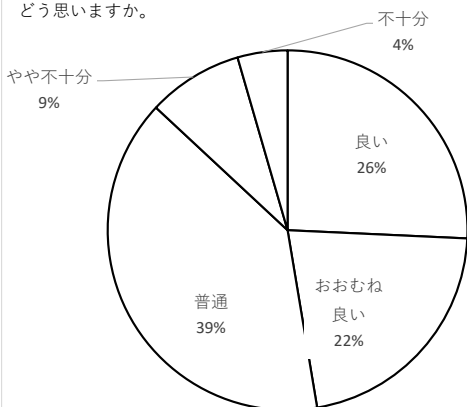

4 生徒会活動・学校行事・クラブ活動が充実していると思いますか。

5 いじめ防止など人権意識の向上に向けた指導がなされていると思いますか。

6 全体として、本校の職員は一人ひとりの生徒を大切に、学校が楽しく安心できるような場所になるように努力していると思いますか。

7 本校の教育活動全般及び校長の学校経営についてどう思いますか。

回収率 94.0%