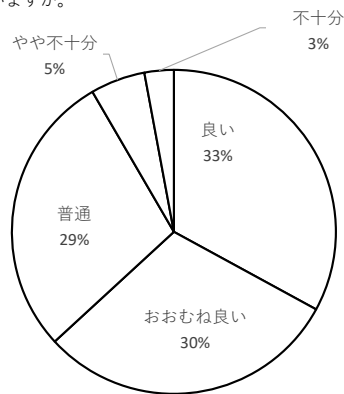

学校評価 匿名性を担保した生徒アンケート 全校の状況 2023年12月

1 全体として本校は、一人ひとりの生徒の興味関心や学習意欲を高め、わかりやすく充実した授業を行っていると思いますか。

2 本校は生徒の進路意識を高めるとともに進路目標の実現に向けて努力し、生徒・保護者に十分な情報提供を行っていると思いますか。

3 本校は生徒指導において、生徒の身だしなみ、あいさつ、マナーなど日常生活の指導に力を入れていると思いますか。

4 生徒会活動・学校行事・クラブ活動が充実していると思いますか。

5 いじめ防止など人権意識の向上に向けた指導がなされていると思いますか。

6 全体として、本校の職員は一人ひとりの生徒を大切に、学校が楽しく安心できるような場所になるように努力していると思いますか。

7 本校の教育活動全般及び校長の学校経営についてどう思いますか。

回収率 94.0%