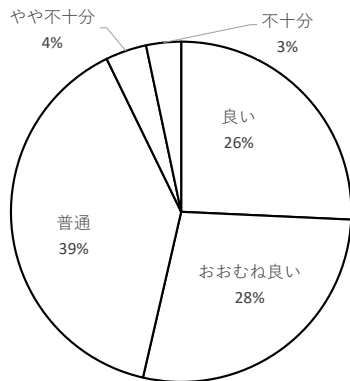

学校評価 匿名性を担保した生徒アンケート 全校の状況 2023年12月

1 全体として本校は、一人ひとりの生徒の興味関心や学習意欲を高め、わかりやすく充実した授業を行っていると思いますか。

2 本校は生徒の進路意識を高めるとともに進路目標の実現に向けて努力し、生徒・保護者に十分な情報提供を行っていると思いますか。

3 本校は生徒指導において、生徒の身だしなみ、あいさつ、マナーなど日常生活の指導に力を入れていると思いますか。

4 生徒会活動・学校行事・クラブ活動が充実していると思いますか。

5 いじめ防止など人権意識の向上に向けた指導がなされていると思いますか。

6 全体として、本校の職員は一人ひとりの生徒を大切に、学校が楽しく安心できるような場所になるように努力していると思いますか。

7 本校の教育活動全般及び校長の学校経営についてどう思いますか。

回収率 94.0%