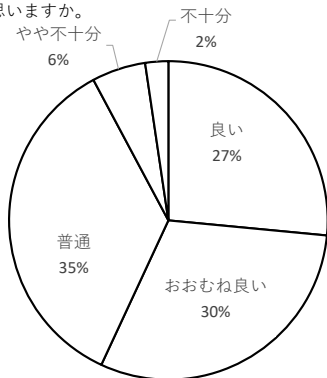

学校評価 匿名性を担保した生徒アンケート 全校の状況 2023年12月

1 全体として本校は、一人ひとりの生徒の興味関心や学習意欲を高め、わかりやすく充実した授業を行っていると思いますか。

2 本校は生徒の進路意識を高めるとともに進路目標の実現に向けて努力し、生徒・保護者に十分な情報提供を行っていると思いますか。

3 本校は生徒指導において、生徒の身だしなみ、あいさつ、マナーなど日常生活の指導に力を入れていると思いますか。

4 生徒会活動・学校行事・クラブ活動が充実していると思いますか。

5 いじめ防止など人権意識の向上に向けた指導がなされていると思いますか。

6 全体として、本校の職員は一人ひとりの生徒を大切に、学校が楽しく安心できるような場所になるように努力していると思いますか。

7 本校の教育活動全般及び校長の学校経営についてどう思いますか。

回収率 94.0%