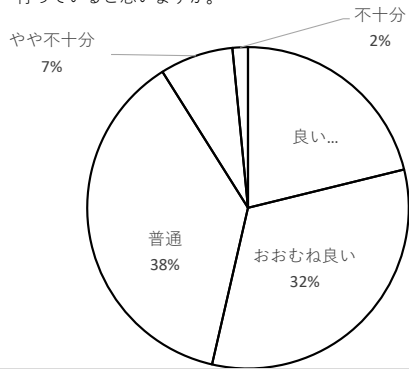

学校評価 匿名性を担保した生徒アンケート 全校の状況 2023年12月

1 全体として本校は、一人ひとりの生徒の興味関心や学習意欲を高め、わかりやすく充実した授業を行っていると思いますか。

2 本校は生徒の進路意識を高めるとともに進路目標の実現に向けて努力し、生徒・保護者に十分な情報提供を行っていると思いますか。

3 本校は生徒指導において、生徒の身だしなみ、あいさつ、マナーなど日常生活の指導に力を入れていると思いますか。

4 生徒会活動・学校行事・クラブ活動が充実していると思いますか。

5 いじめ防止など人権意識の向上に向けた指導がなされていると思いますか。

6 全体として、本校の職員は一人ひとりの生徒を大切に、学校が楽しく安心できるような場所になるように努力していると思いますか。

7 本校の教育活動全般及び校長の学校経営についてどう思いますか。

回収率 94.0%