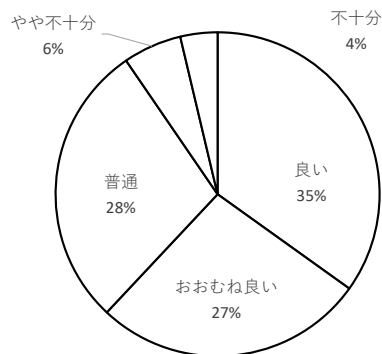

学校評価 匿名性を担保した生徒アンケート 全校の状況 2023年12月

1 全体として本校は、一人ひとりの生徒の興味関心や学習意欲を高め、わかりやすく充実した授業を行っていると思いますか。

2 本校は生徒の進路意識を高めるとともに進路目標の実現に向けて努力し、生徒・保護者に十分な情報提供を行っていると思いますか。

3 本校は生徒指導において、生徒の身だしなみ、あいさつ、マナーなど日常生活の指導に力を入れていると思いますか。

4 生徒会活動・学校行事・クラブ活動が充実していると思いますか。

5 いじめ防止など人権意識の向上に向けた指導がなされていると思いますか。

6 全体として、本校の職員は一人ひとりの生徒を大切に、学校が楽しく安心できるような場所になるように努力していると思いますか。

7 本校の教育活動全般及び校長の学校経営についてどう思いますか。

回収率 94.0%