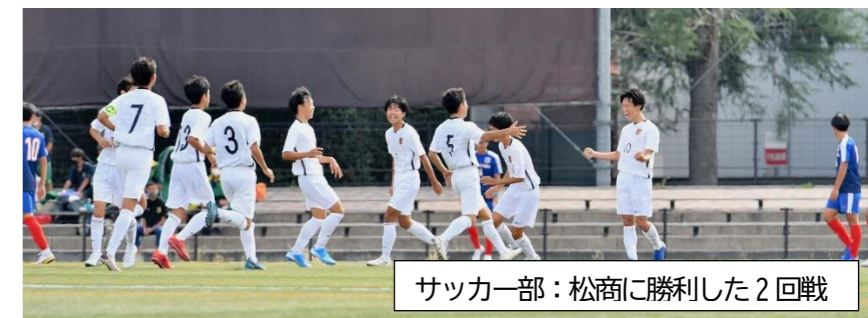

長野東高校下半期の生徒の活躍・活動

- ◎陸上部 [県高校新人大会] 3000m 1位 臼田さん(2) 2位 峯岸さん(2) 3位 赤羽さん(2) 5000m 競歩 2位 橋詰さん(1) 砲丸投げ 1位 松林さん(1) 学校対抗 女子総合 5位(41点)
- [北信越新人大会] 3000m 3位 臼田さん(2) 4位 赤羽さん(2) 5位 峯岸さん(2) 砲丸投げ 3位 松林さん(1)
- [県高校駅伝] 1位 ※歴代2位の好記録で15連覇 [北信越高校駅伝] 1位 13連覇
- 東日本女子駅伝 2名が代表選手として準優勝に貢献!

- ◎男子バスケット部 [県高校新人大会] ベスト16
- ◎男子バレー部 [県高校新人大会] ベスト8
- ◎サッカー部 [全国高校サッカー選手権大会長野県大会] ベスト8
- ◎体操部 [県高校新人大会] 男子団体総合 1位 男子種目別 ゆか 1位 待井くん(2) つり輪 1位 神田くん(2)
- ◎ソフトテニス部 [県高校新人大会] 個人戦ベスト16
- ◎水泳部(競泳) [県高校新人大会] 学校対抗 男子総合6位
- ◎スピードスケート [全国高校総体(IH)] 女子1500m 2位 宮川さん(1) 女子3000m 2位 宮川さん(1)
- ◎吹奏楽部 [管楽器個人・重奏コンテスト高等学校部門 長野県大会] 個人の部 フルート独奏 石黒さん/ピアノ伴奏 齋藤さん 金賞 長野県代表 重奏の部 クラリネット四重奏 金賞 長野県代表 3/27の中日本大会へ出場

サッカー部：松商に勝利した2回戦