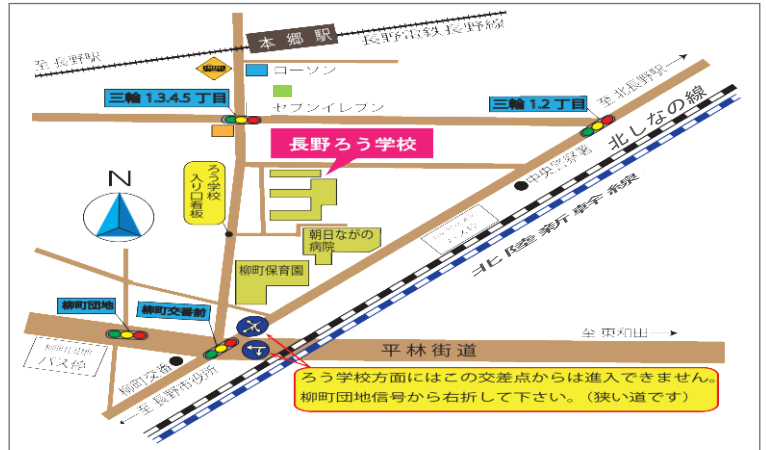

音楽会 (14日、15日)

幼稚部、小学部、中学部、はばたき・かがやき学級が、歌・合奏・ダンスなどの発表をします。小学部による和太鼓の演奏もあります。全員で、「ふるさと」を手話つきで歌いますので、皆さん一緒にどうぞ。

演劇 (14日、15日)

今年は芥川龍之介先生が書いた「杜子春」を上演します。主人公の杜子春が不思議な力をもった仙人と出会います。その出会いを機に杜子春の運命が変わっていきます。さて杜子春の運命は？

是非、学校祭へ来て、その目で確かめて下さい。

バザー (15日のみ)

ご来店をお待ちしております。

- ◇食品バザー(食堂)では、長野ろう学校名物のカレーのほか、パンや飲み物など販売いたします。
- ◇PTAバザーでは、手作りの品の販売もあります。ご期待ください。