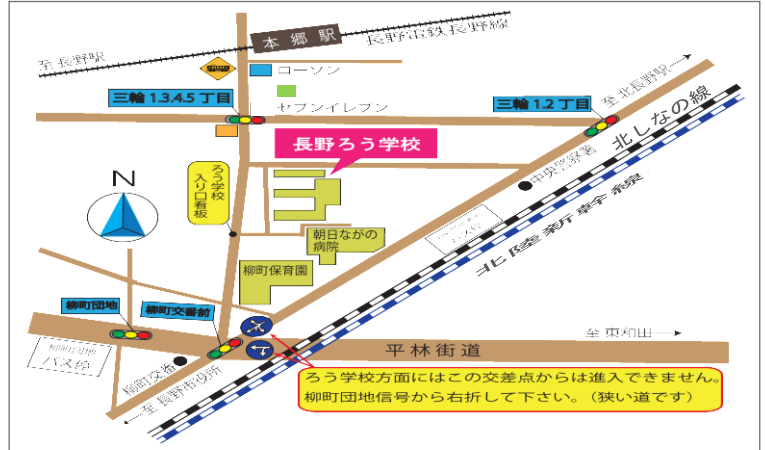

音楽会 (15日、16日)

幼稚部、小学部、中学部、はばたき・かがやき学級が、歌・合奏・ダンスなどの発表をします。中学部による和太鼓の演奏もあります。全員で、「ふるさと」を手話つきで歌いますので、皆さんと一緒にどうぞ。

演劇 (15日、16日)

今年は「走れメロス」を上演します。王の暗殺に失敗したメロスは、妹の結婚式のために、親友セリヌンを人質に置いて村に戻り、3日目の日没までにセリヌンのところにもどる約束をしました。果たしてメロスは間に合うのでしょうか。

バザー (16日のみ)

ご来店をお待ちしております。

- ◇食品バザー (食堂) では、長野ろう学校名物のカレーのほか、パンや飲み物など販売いたします。
- ◇PTAバザーでは、手作りの品の販売もあります。ご期待ください。

第18回 長野ろう学校造形展

長野県障がい者福祉センター「サンアップル」ギャラリー

長野市下駒沢 5 8 6 TEL026-295-3111 Fax026-295-3511

10月19日(水) ~ 11月10日(木)

9:00~21:00(火曜日~土曜日) 9:00~17:00(日曜・祝日)

(休館日: 10/24(月)・31(月)・11/4(金)・7(月)・8(火))

最終日は15:00まで

是非! 是非!
お出かけください