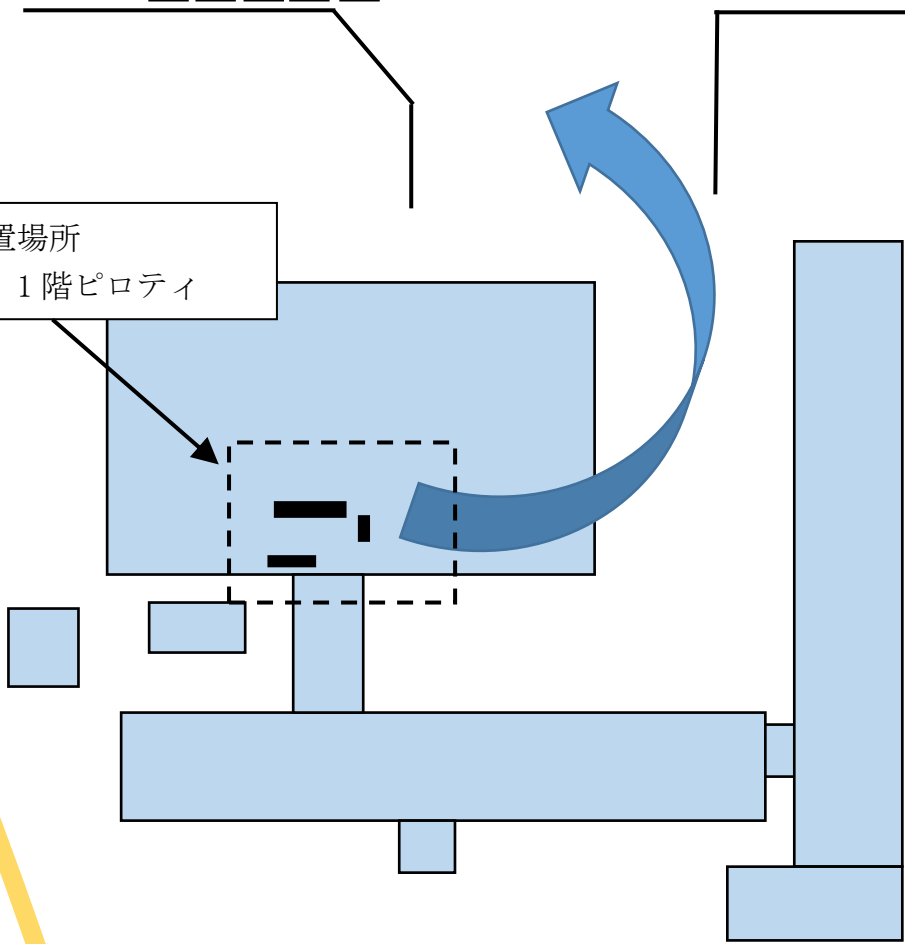

自動販売機設置場所
第2体育館 1階ピロティ

長野県長野西高等学校