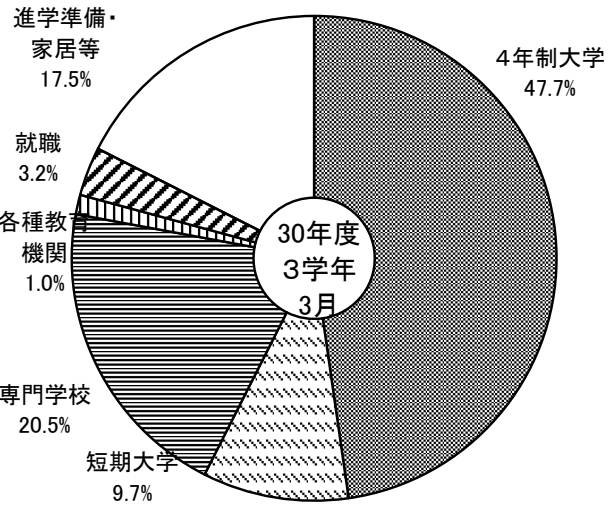

長野県松本美須々ヶ丘高等学校

3学年進路最終結果集計

2019(H31). 3. 31.

進路希望種別	計	男	女
4年制大学	147	74	73
短期大学	30	2	28
専門学校	63	18	45
各種教育機関	4	1	3
就職	10	3	7
進学準備・家居等	54	44	10
3学年在籍数計	308	142	166

4年制大学		147	
		男	女
日本文学		74	73
外国語学・外国文学	3	1	2
歴史学・地理学	3		3
哲学・心理学	11	6	5
文化学	4		4
教養学・人間科学	2		2
国際関係学			
法学	12	9	3
政治学			
経済学	12	8	4
経営学・商学	15	10	5
社会学	3	2	1
社会福祉学・介護学	5	1	4
理学系			
数学	1	1	
基礎理学(物化生地)	2	2	
理学系学際	2	2	
工学系			
機械工学	5	5	
電気通信工学	3	3	
情報工学	8	4	4
土木建築工学			
応用科学(物化生)	2	2	
材料化学			
経営工学			
工芸学・工業デザイン			
商船学			
農学系			
農学・森林科学			
農芸化学・食品化学	1	1	
農業工学			
農業経済			
獣医学・畜産学			
水産学			
医学・歯学			
薬学			
看護学	13	2	11
作業療法学	4	1	3
理学療法学	8	5	3
臨床検査技術学	1	1	
言語聴覚学			
診療放射線技術学	1	1	
臨床工学			
鍼灸学・柔道整復学			
家政系			
栄養学	7	7	
保健学・衛生学			
家政学			
食物学			
被服学			
住居学			
教育学			
初等教育学・保育学	2		2
教員養成	4	1	3
体育学	11	6	5
芸術系			
美術・工芸・デザイン	1	1	
音楽			
芸術	1	1	
その他			

短期大学		30	
		男	女
日本文学		2	28
外国語学・外国文学	3		3
歴史学・地理学			
哲学・心理学			
文化学	1	1	
教養学・人間科学			
国際関係学			
法学			
政治学			
経済学	1	1	
経営学・商学	10	10	
社会学			
社会福祉学・介護学			
理学系			
数学			
基礎理学(物化生地)			
理学系学際			
工学系			
機械工学			
電気通信工学			
情報工学			
土木建築工学			
応用科学(物化生)			
材料化学			
経営工学			
工芸学・工業デザイン			
商船学			
農学系			
農学・森林科学			
農芸化学・食品化学			
農業工学			
農業経済			
獣医学・畜産学			
水産学			
医学・歯学			
薬学			
看護学	2	2	
作業療法学			
理学療法学			
臨床検査技術学			
言語聴覚学			
診療放射線技術学			
臨床工学			
鍼灸学・柔道整復学			
家政系			
栄養学	1	1	
保健学・衛生学			
家政学			
食物学			
被服学			
住居学	1	1	
教育学			
初等教育学・保育学	11	11	
教員養成			
体育学			
芸術系			
美術・工芸・デザイン			
音楽			
芸術			
その他			

専門学校		63		4		各種教育機関	
		男	女	男	女	(大学校・職業訓練校他)	
音楽	4	2	2				
語学	2		2				
美術・デザイン	3		3				
演劇							
放送・音響	2	1	1				
マルチメディア	2	2					
社会体育							
公務員	8	2	6				
経理・簿記							
OAビジネス	2		2				
秘書・医療事務	1		1				
観光・ホテル	4		4				
電気・電子	1		1				
土木・建築	2	2					
情報処理							
自動車・航空	1	1					
農業・園芸				1	1		
動物管理	3		3				
看護	8		8				
作業療法							
理学療法	3	2	1				
臨床検査							
言語聴覚							
救急救命							
歯科衛生	1		1				
歯科技工							
はり・きゅう・あん摩	1	1					
栄養	1	1					
調理・製菓	3	1	2				
理容・美容・エステ	8	3	5				
保育・幼児教育	1		1	3	3		
福祉・介護							
洋裁・和裁・編物							
服飾デザイン・ビジネス	2		2				
その他							

就職		10	
		男	女
一般事務(総務・経理等)	3		3
販売職(店舗販売)			
営業職(接客等)	1		1
製造現業職(工場作業)	2	2	
建築現業職(建設作業)			
運輸(運転手・バスガイド)			
専門技術職(福祉等)			
専門職見習(美容・調理)	2	1	1
公務	2		2
自営			

進学準備・家居等		54	
		男	女
		44	10