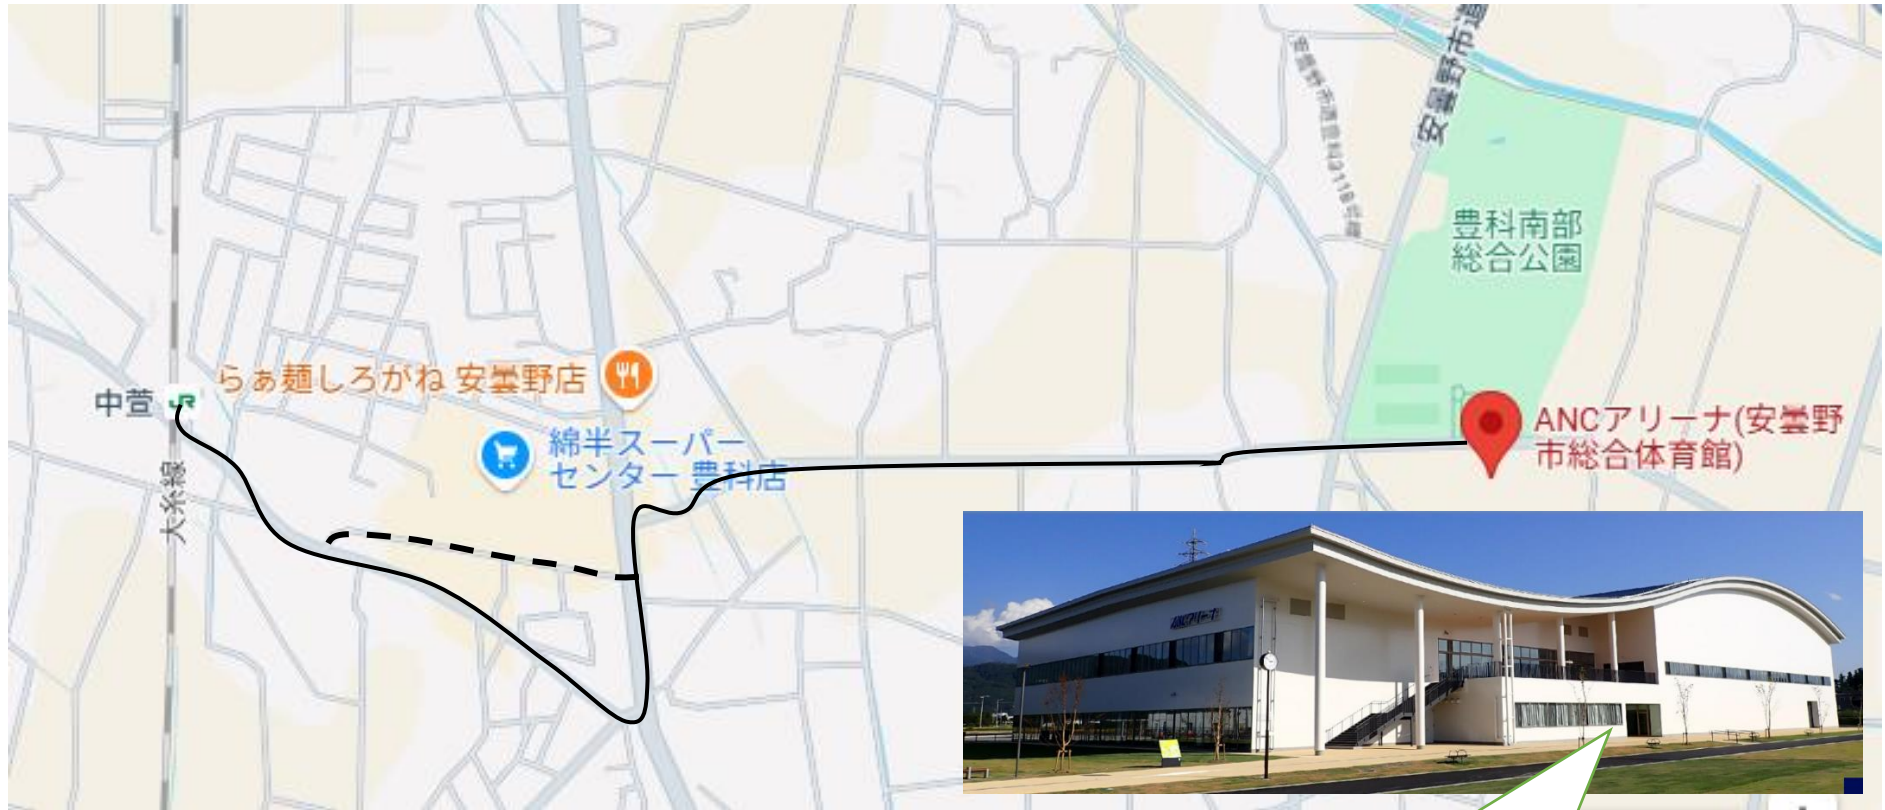

# 第74回関東聾学校卓球大会 会場案内図

会場:ANC アリーナ(安曇野市総合体育館) 長野県安曇野市豊科高家4500-1 TEL.0263-73-1600

最寄り駅:中萱駅(JR 大系線) 中央線 松本駅から6駅約20分

中萱駅からANCアリーナ 約1.6km 徒歩20分 路線バス無

会場出入口(受付)

※駐車場は裏側です