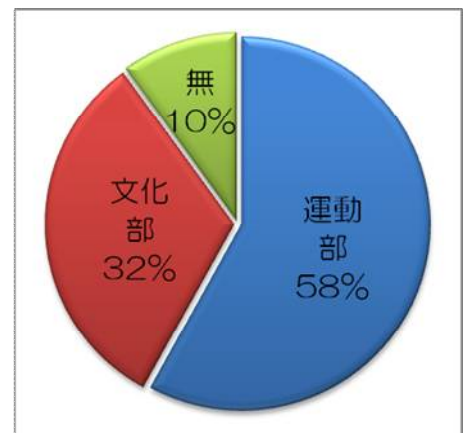

30期生(3月卒業生)の進路

昨年度、信州大学(6名)をはじめ、本校からは7年連続して国公立大への合格者を送り出しています。私立大学も、明治大学や法政大学、立命館大学といった難関大学をはじめ様々な大学へ進学しています。

大学進学だけでなく、専門学校や短大を希望する生徒、就職を希望する生徒へも、個々の生徒にあった進路をともに考えていく。これが、向陽高校進路指導の方針です。

向陽で、自分の将来について考えていきましょう！

体験入学が 8月25日(土) に行われます。
向陽の雰囲気を感じられる絶好の機会です。
中学生の皆さんの参加をお待ちしています！

【下諏訪向陽高校 30 期生の進路】

	人数
大学	86
短大	35
専門・各種学校	57
民間(就職)	5
その他(家居・浪人)	13

1. ＝ 向陽高校の主な取り組み ＝
2. ・進路研修会<大学見学> (1学期)
   - ・出張大学模擬講義 (2学期)
   - ・校内進路説明会 (3学期)
   - ・全職員による小論文個別指導
   - ・習熟度別授業 & 文理別講座展開