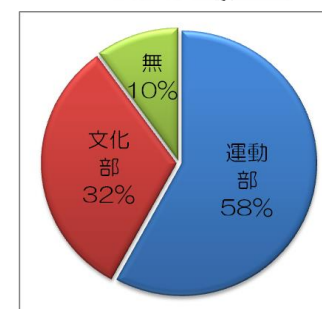

祝 34 期生

入学式・対面式
オリエンテーション合宿

新入生オリエンテーション合宿の様子 4月11日～12日 ジュネスハヶ岳にて

運動部の活躍

去る5月11日～13日に南信総体が開催されました。バドミントン部や漕艇部の優勝など、素晴らしい結果が届いています。

漕艇部 南信大会入賞

バドミントン部県大会会場にて

- 県大会出場 (南信大会結果)
ソフトボール部 (3位)
陸上 (円盤投 3位、3000mSC 5位、棒高跳 4位)
ソフトテニス (女子個人 ベスト16)
卓球 (男子団体 8位)
バドミントン (男子団体 優勝 女子団体 3位)
柔道 (男子個人3位 女子団体・個人3位、他多数)
女子バレーボール (6位)
漕艇 (男子シングル・ダブルスカル優勝
女子シングルスカル優勝)
女子バスケット (6位)
女子弓道 (7位)

県大会でも各部頑張りを見せ、以下の部活がインターハイ・北信越大会の出場を決めています。

○インターハイ出場 **漕艇** 女子シングルスカル 県優勝 石上璃奈 (3年)

○北信越大会出場 **漕艇** 女子シングルスカル 県1位 石上璃奈 (3年)

男子ダブルスカル 県1位 矢島宏大 高橋亨介 (2年)

その他にも、クラブ活動が盛んな向陽には以下の部があります。

○運動部 サッカー 男女テニス 男子弓道 男子バレー
男子バスケットボール 野球

○文化部 吹奏楽 器楽 美術 創作 演劇 総合文化
FC(Fashion&Cooking) かるた ボランティア

クラブ加入率 90%!! (全校生徒 576 名中 522 名)

今春卒業生の国公立大進学状況

学校	学部	学科	男	女	合計
信州大	教育	学校教員養成		1	1
		工	1		1
長野県看護大	看護	看護		1	1
静岡大	人文社会科	経済		1	1
山梨大	医	看護		1	1
都留文科大	文	社会/現代社会		1	1
		初等教育		1	1
		国文		2	2
総計			1	8	9