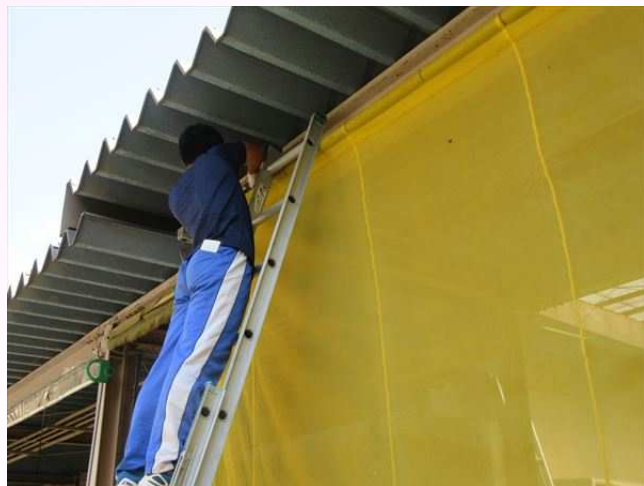

## 防風ネット設置

7月20日、防風ネットの設置を行いました。

古いネットを取り外し、新しいもの  
にしていきます。

防風ネットは、ハンドルを回すと上に巻き上がっていくんだよ。これで冬の冷たい風対策は万全！

小海高校イメージキャラクター  
『パクム』