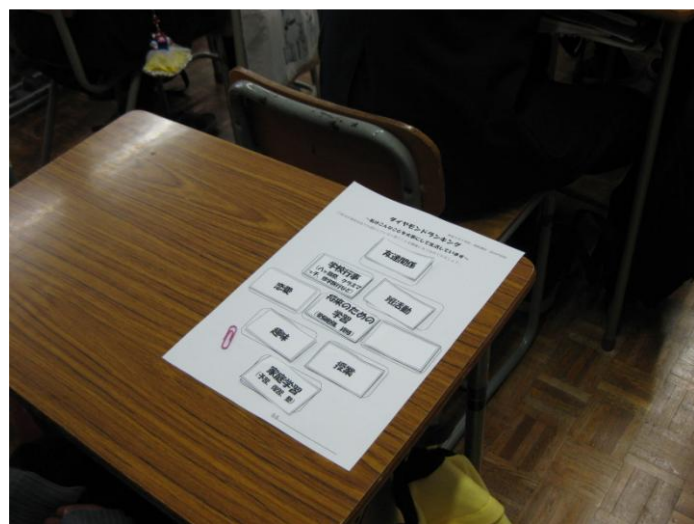

## 筑波大生との交流会

10月20日(月)、筑波大学大学院の学生達が小海高校に来校し、生徒に対して授業や進路講話を実施してくださいました。

いつもと雰囲気の違いに生徒たちも普段よりいきいきと取り組んでいました。

小海高校イメージキャラクター  
『パクム』

筑波大学大学院の皆様、ありがとうございました。  
またお会いしましょう。

← 前のトピックスへはパクムをクリック