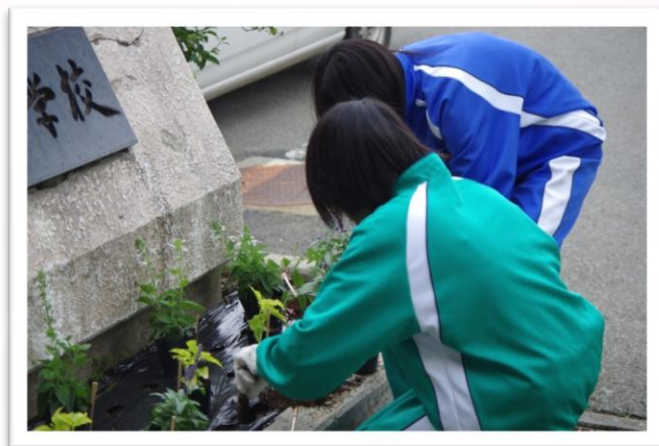

## 生徒自ら行う学習環境整美事業で 花壇の整美を行いました

6月10日（火）、生徒が中心となって花壇の整備をしました。校門や玄関の周りがきれいに彩られています。

小海高校イメージキャラクター  
『パクム』

小海高校では、  
生徒自らが学校の環境を  
整えてくれています。

← 前のトピックスへはパクムをクリック