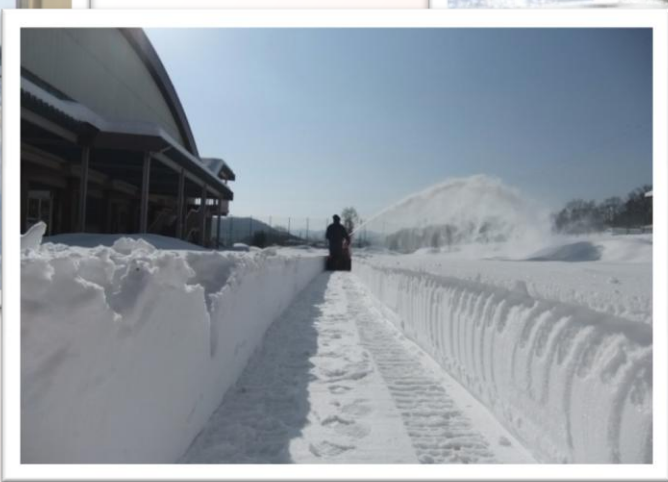

# 除雪作業、進行中です

小海高校イメージキャラクター

『パクム』

生徒が安全に通学して、安心して学校生活を送れるように、  
近隣のみなさまと協力しながら準備中です！

← 前のトピックスへはパクムをクリック