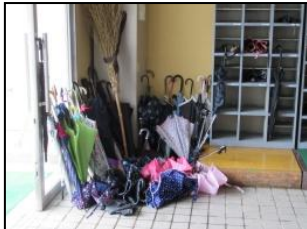

小海高等学校生活指導係発行

生徒昇降口傘立てが整備されました！！

雨の日の昇降口は、傘の置き場に困り散乱し、大変な状況でした。そういった問題を解決すべく、6月28日（火）に事務室の加藤さん、羽毛田さんに傘かけを追加設置していただきました！！

Before

After

夏休みまでに傘を持ち帰りましょう！！

置きっぱなしの傘は撤去します！！

【傘撤去までの計画】

7月15日（金）夕方

19日（火）～22日（金）

22日（金）夕方

置き去りの傘に目印をつけます！！

22日（金）までに全ての傘を持ち帰りましょう！！

生徒玄関の傘を完全撤去します！！

※その後は、傘保管のちに廃棄します！！

注目

校舎をキレイに使いましょう！！

以下の項目をチェックして、普段の清美意識を確認しましょう！！当てはまらない項目は早急に改善しましょう！！

- ① 昇降口や体育館出入り口で、上下履きの履き替えができています。 ○ or ×
- ② ゴミは分別してごみ箱へ捨てている。 ○ or ×
- ③ ガムは紙に包んで燃えるゴミへ捨てている。（そこら辺に吐き出したりしない。） ○ or ×
- ④ 壁に足を付けて寄りかかって、足跡を付けるようなことはしていない。 ○ or ×
- ⑤ 食べ歩き、飲み歩きはマナー違反であり、校舎が汚れるので、していない。 ○ or ×
- ⑥ もし汚してしまったら、責任を持ってキレイに掃除している。 ○ or ×
- ⑦ 学校は自分だけのものではないと心得て、普段から行動している。 ○ or ×