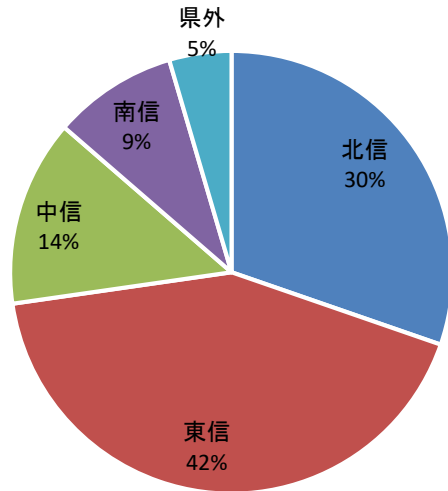

# 令和4年度 音楽科在校生内訳

## 出身地別