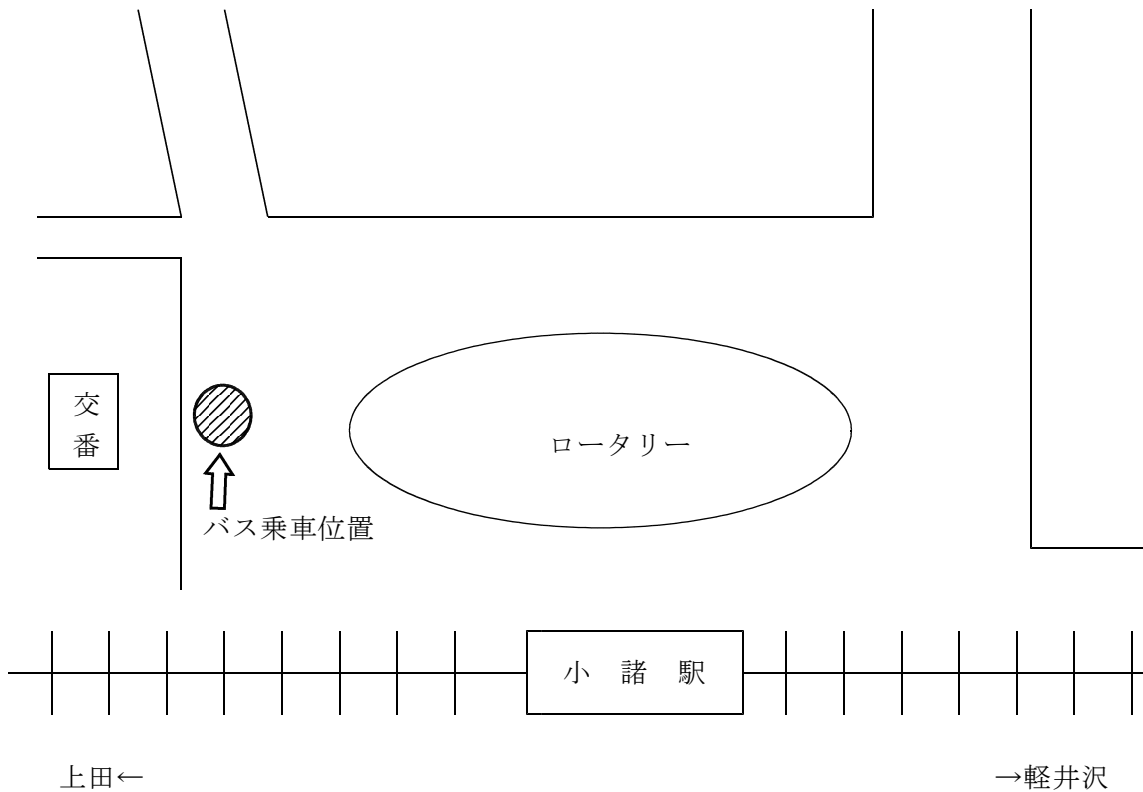

小諸高等学校 普通科体験入学 スクールバス運行のお知らせ

7月31日（水）の普通科体験入学の際、下記のようにスクールバスを運行します。利用希望者は、参加申込書にその旨を記入の上、御利用下さい。なお、台数は希望をみて確定します。

（ただし、数名の人数変更は問題ありませんので、申込締切後に新たに希望する場合でも、そのまま利用して下さい。）

記

往路のバス （小諸駅→小諸高校）

出発時間 7時52分発、8時15分発、8時35分発 を 各1台 運行します。
（係職員の指示に従ってください。）
所要時間 小諸駅から小諸高校まで乗車時間は、約7分です。
運賃 150円（バスを降りる際に支払いをしてください。）
乗車場所 交番前バス停（下の地図を参照してください。）

復路のバス 帰りのバスはありません。