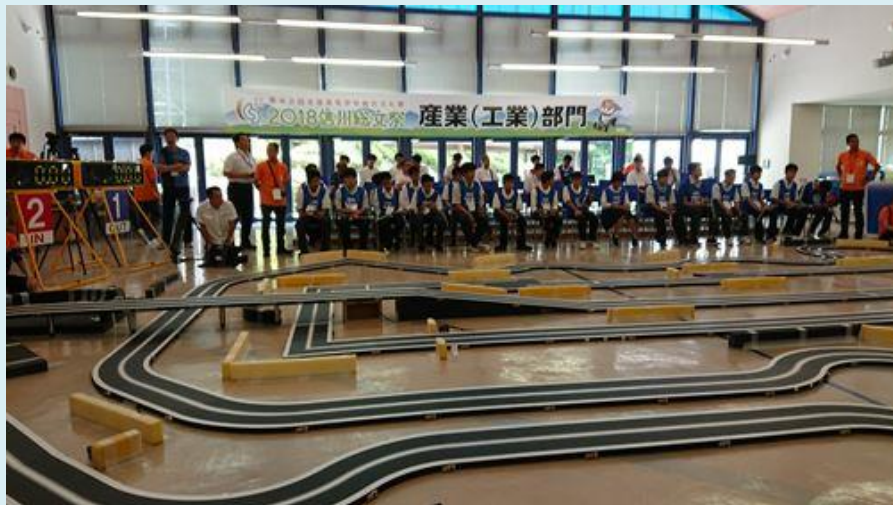

信州総文祭

産業（工業）部門

平成30年8月

諏訪東京理科大学（茅野市）で
開催され、ロボット研究製作部
が参加しました。