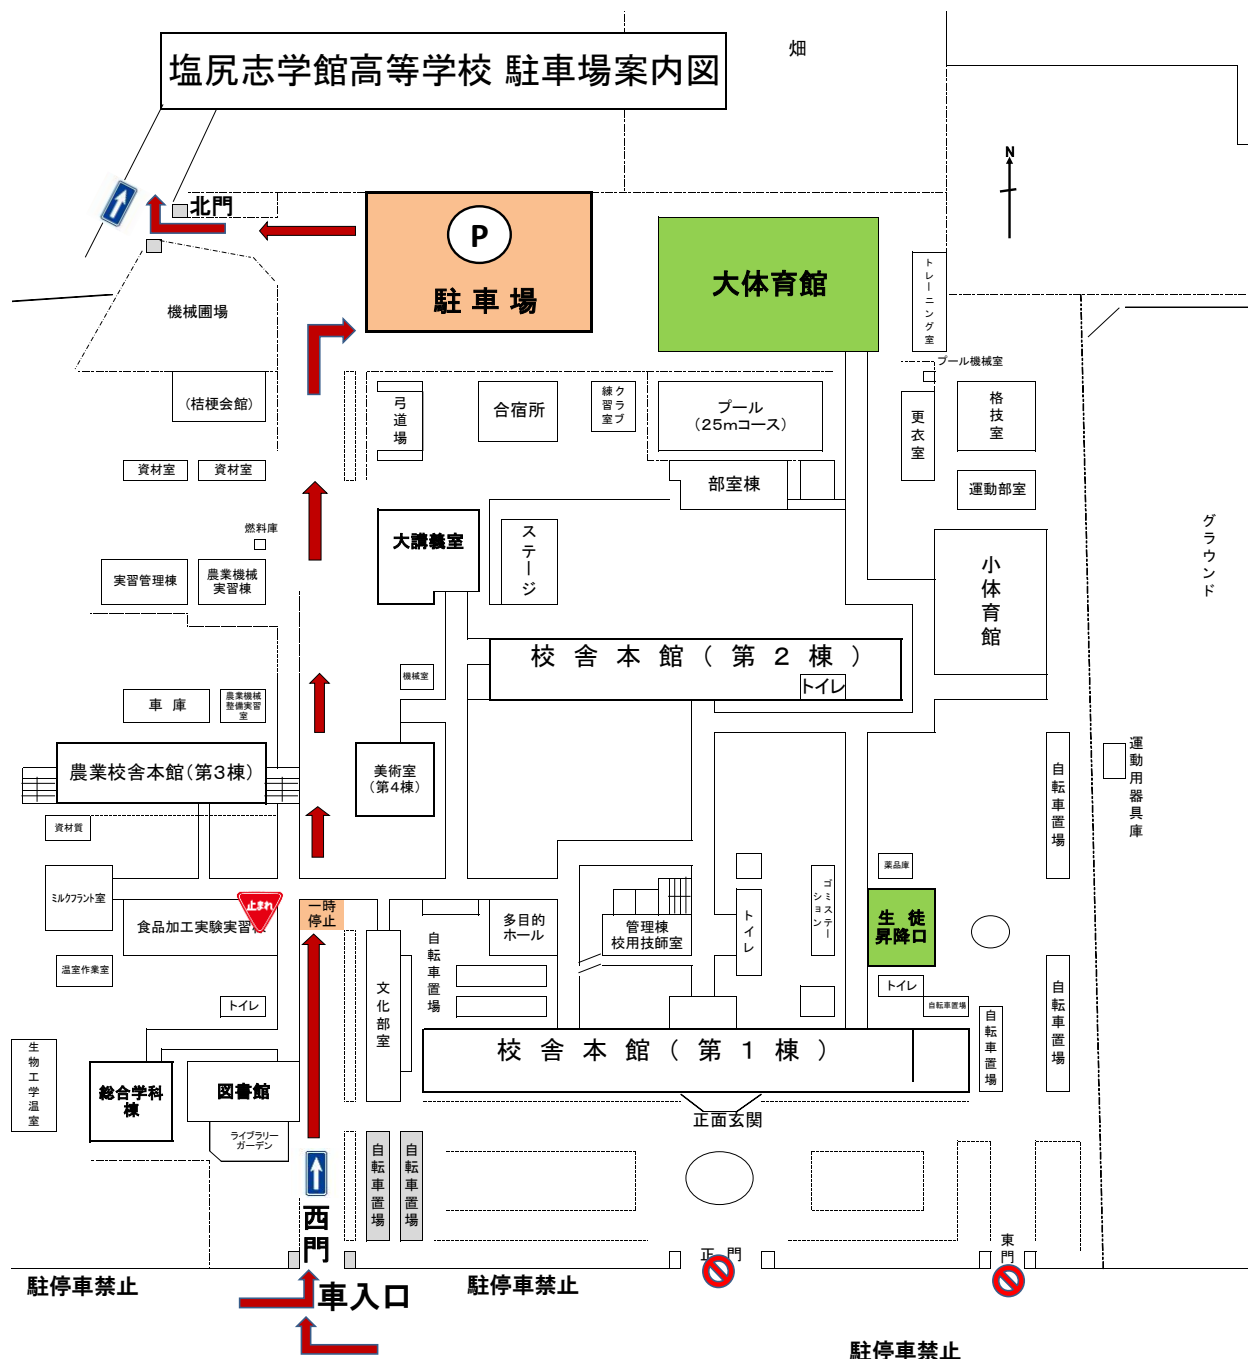

塩尻志学館高等学校 駐車場案内図

西門から入って、奥の駐車スペースをご利用ください。(一方通行です)
 送迎だけの場合も路上で停車はせず駐車場で乗降し、北門へ抜けてください。
 生徒昇降口で上履きに履き替えてから受付会場の大体育館へお進みください