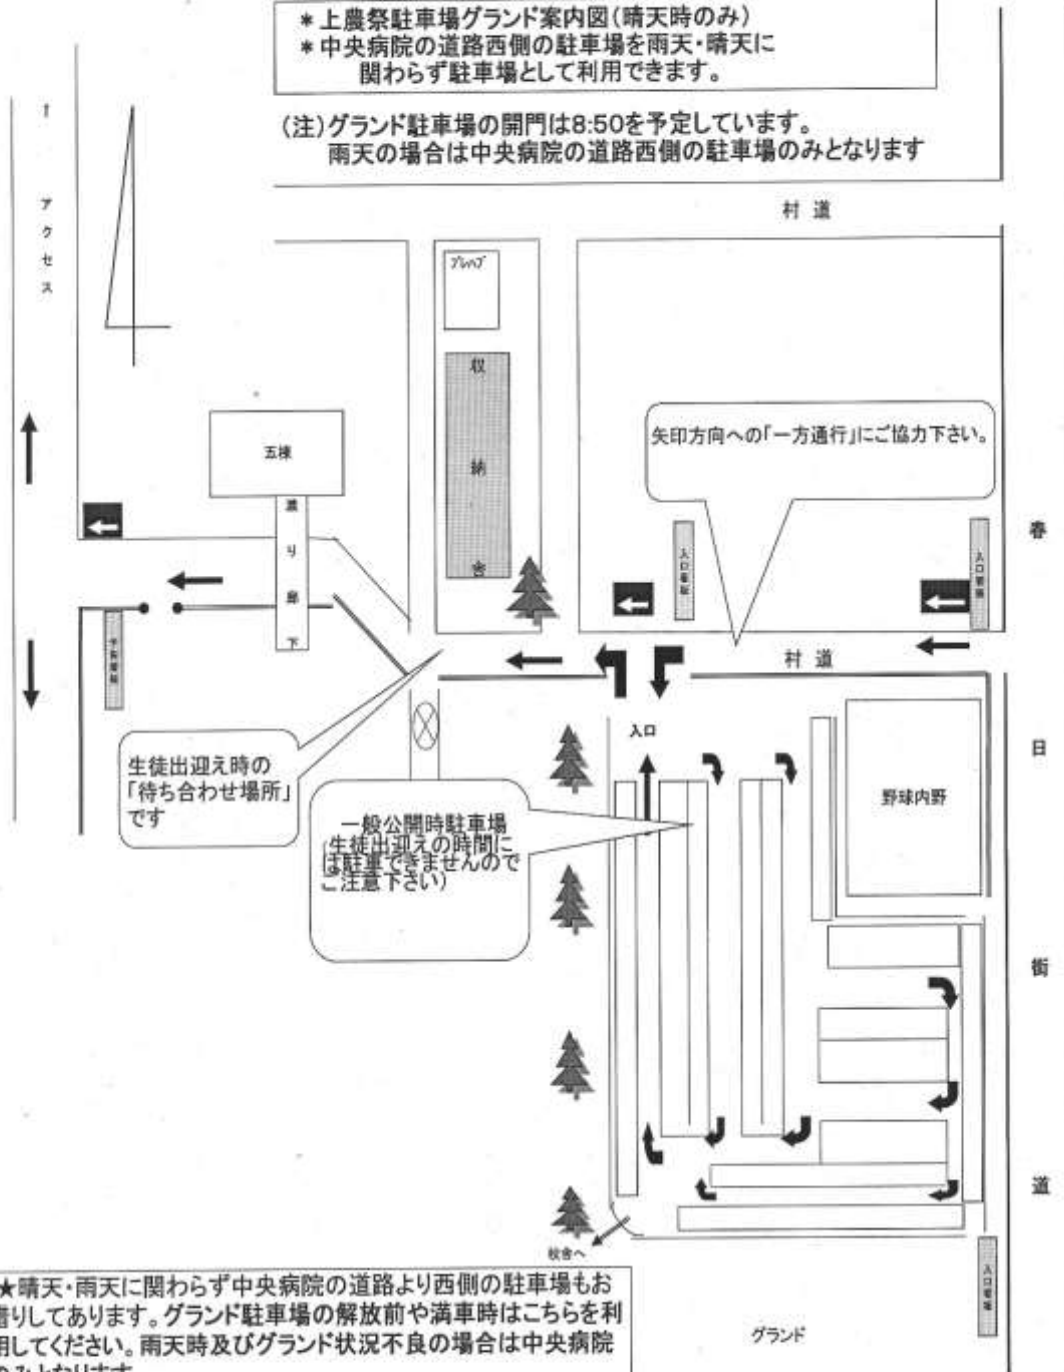

(注)グランド駐車場の開門は8:50を予定しています。  
雨天の場合は中央病院の道路西側の駐車場のみとなります

★晴天・雨天に関わらず中央病院の道路より西側の駐車場もお借りしてあります。グランド駐車場の解放前や満車時はこちらを利用してください。雨天時及びグランド状況不良の場合は中央病院のみとなります。  
尚、中央病院の建物側の駐車場には絶対に駐車しないようお願いいたします。緊急自動車の妨げになる場合があります。