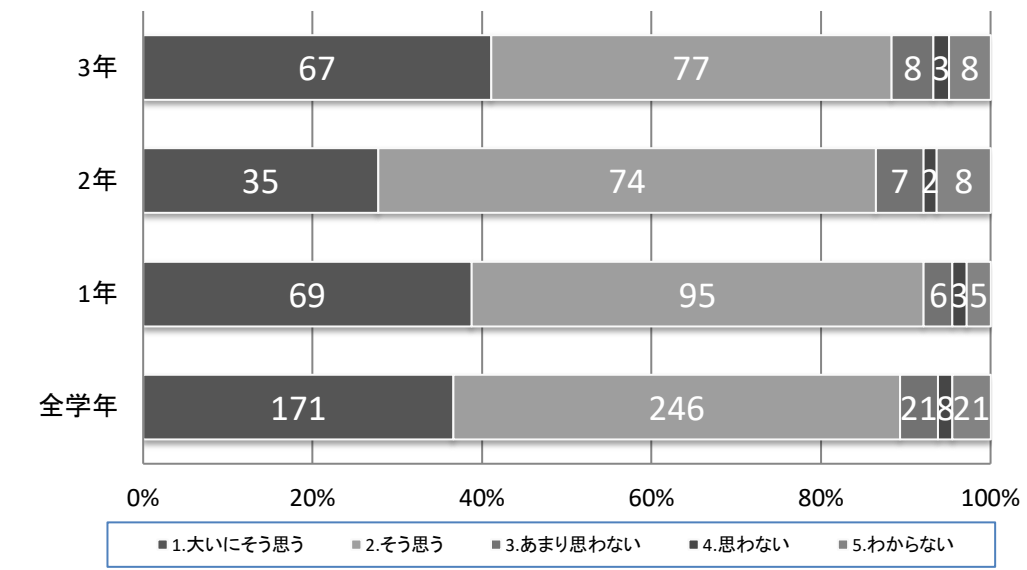

令和4(2022)年度 生徒学校評価アンケート集計結果

1年生 178人 2年生 126人 3年生 163人 全体 467人

1. 中野西高校へ入学してよかった。

5. 必要な進路情報や適切なアドバイスが得られる。

9. 部活動や生徒会活動に積極的に参加している生徒が多い。

13. 全体として、校長先生を中心とした本校の教育活動は充実している。

2. 授業・補習・翔舞塾は進路に対応している。

6. 先生は生徒の様々な悩みについて聞いてくれる。