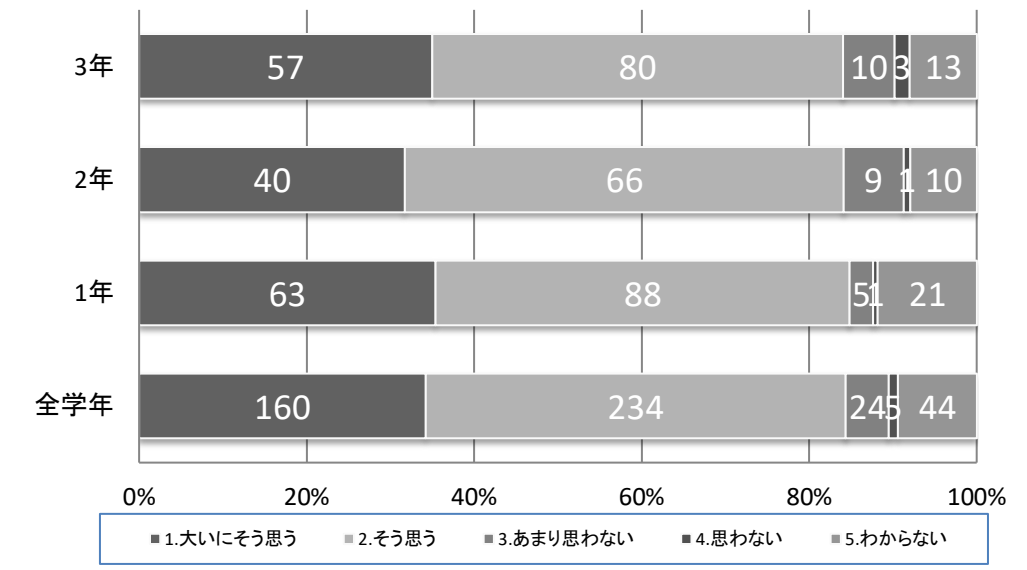

令和4(2022)年度 生徒学校評価アンケート集計結果

1年生 178人 2年生 126人 3年生 163人 全体 467人

1. 中野西高校へ入学してよかった。

5. 必要な進路情報や適切なアドバイスが得られる。

9. 部活動や生徒会活動に積極的に参加している生徒が多い。

13. 全体として、校長先生を中心とした本校の教育活動は充実している。

2. 授業・補習・翔舞塾は進路に対応している。

6. 先生は生徒の様々な悩みについて聞いてくれる。