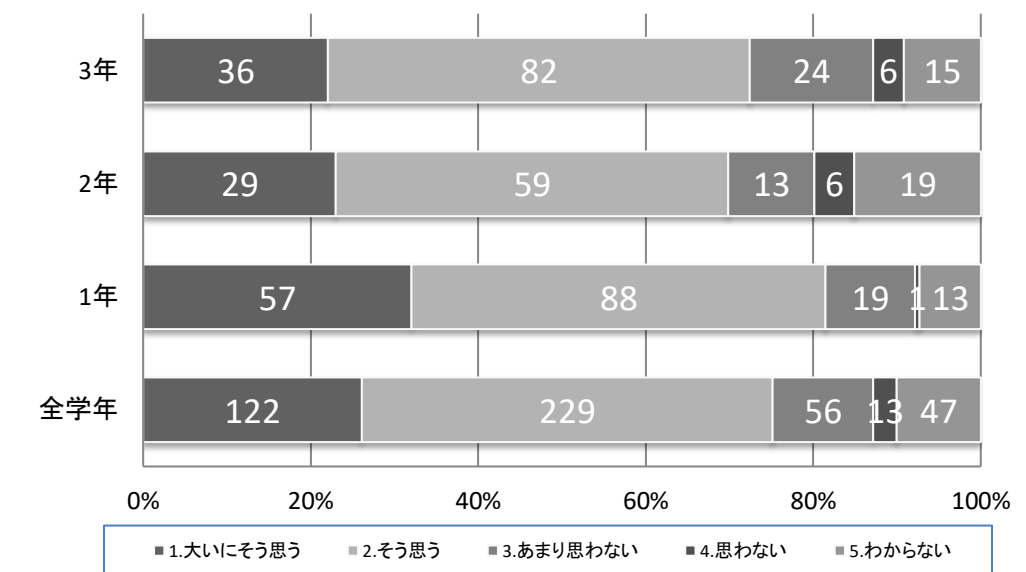

令和4(2022)年度 生徒学校評価アンケート集計結果

1年生 178人 2年生 126人 3年生 163人 全体 467人

1. 中野西高校へ入学してよかった。

5. 必要な進路情報や適切なアドバイスが得られる。

9. 部活動や生徒会活動に積極的に参加している生徒が多い。

13. 全体として、校長先生を中心とした本校の教育活動は充実している。

2. 授業・補習・翔舞塾は進路に対応している。

6. 先生は生徒の様々な悩みについて聞いてくれる。

10. 部活動や生徒会活動の指導に熱心に取り組んでいる先生が多い。

14. 全体として、担任は一人ひとりの生徒を大切に、クラスが楽しく安心できる場所になるように努力している。

3. 家庭学習時間（平日）はどのくらいですか。

7. いじめ防止対策等、人権意識の向上に向けた指導がなされている。

11. 学校からの情報発信は充実している。

15. 全体として、生徒の興味関心や学習意欲を高め、わかりやすく充実した授業を行っている。

4. 家庭学習時間（休日）はどのくらいですか。

8. 生徒はルールやマナーを守り、あいさつがよくできる。

12. 校舎内外はよく掃除され、環境は整備されている。