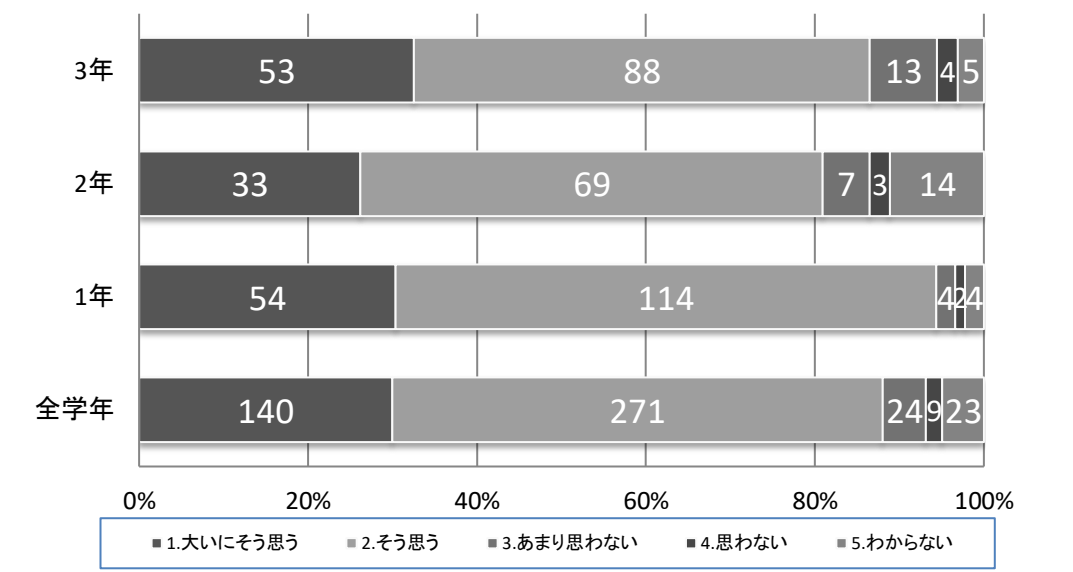

令和4(2022)年度 生徒学校評価アンケート集計結果

1年生 178人 2年生 126人 3年生 163人 全体 467人

1. 中野西高校へ入学してよかった。

5. 必要な進路情報や適切なアドバイスが得られる。

9. 部活動や生徒会活動に積極的に参加している生徒が多い。

13. 全体として、校長先生を中心とした本校の教育活動は充実している。

2. 授業・補習・翔舞塾は進路に対応している。

6. 先生は生徒の様々な悩みについて聞いてくれる。

10. 部活動や生徒会活動の指導に熱心に取り組んでいる先生が多い。

14. 全体として、担任は一人ひとりの生徒を大切に、クラスが楽しく安心できる場所になるように努力している。

3. 家庭学習時間（平日）はどのくらいですか。

7. いじめ防止対策等、人権意識の向上に向けた指導がなされている。

11. 学校からの情報発信は充実している。

15. 全体として、生徒の興味関心や学習意欲を高め、わかりやすく充実した授業を行っている。

4. 家庭学習時間（休日）はどのくらいですか。

8. 生徒はルールやマナーを守り、あいさつがよくできる。

12. 校舎内外はよく掃除され、環境は整備されている。