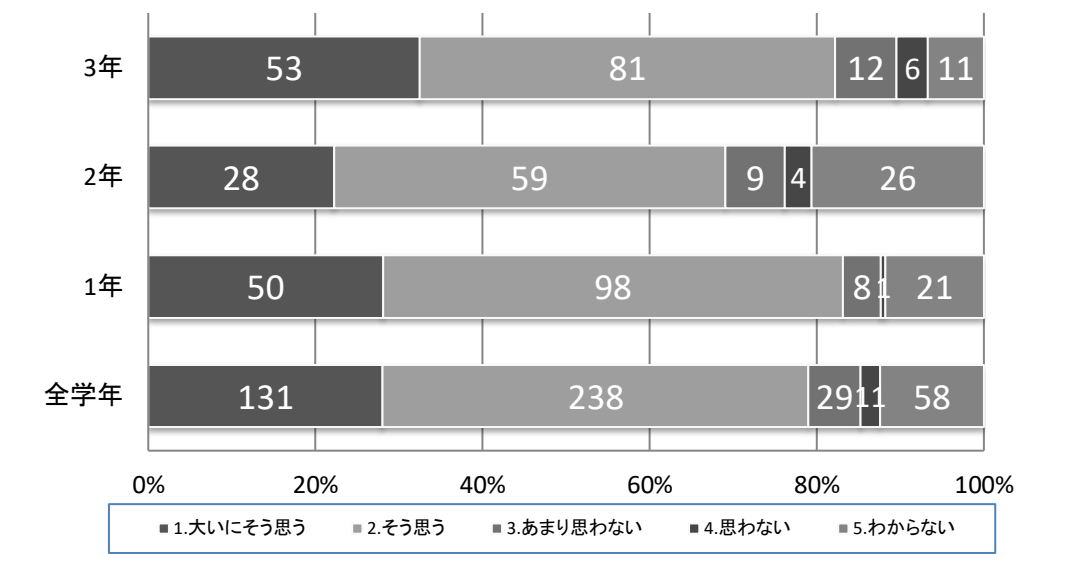

令和4(2022)年度 生徒学校評価アンケート集計結果

1年生 178人 2年生 126人 3年生 163人 全体 467人

1. 中野西高校へ入学してよかった。

5. 必要な進路情報や適切なアドバイスが得られる。

9. 部活動や生徒会活動に積極的に参加している生徒が多い。

13. 全体として、校長先生を中心とした本校の教育活動は充実している。

2. 授業・補習・翔舞塾は進路に対応している。

6. 先生は生徒の様々な悩みについて聞いてくれる。