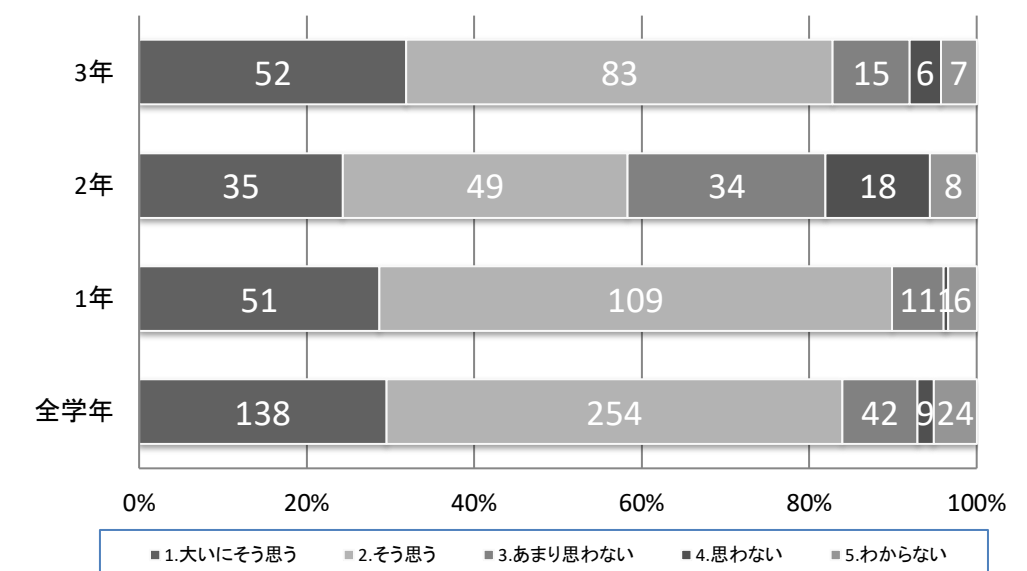

令和4(2022)年度 生徒学校評価アンケート集計結果

1年生 178人 2年生 126人 3年生 163人 全体 467人

1. 中野西高校へ入学してよかった。

5. 必要な進路情報や適切なアドバイスが得られる。

9. 部活動や生徒会活動に積極的に参加している生徒が多い。

13. 全体として、校長先生を中心とした本校の教育活動は充実している。

2. 授業・補習・翔舞塾は進路に対応している。

6. 先生は生徒の様々な悩みについて聞いてくれる。

10. 部活動や生徒会活動の指導に熱心に取り組んでいる先生が多い。

14. 全体として、担任は一人ひとりの生徒を大切に、クラスが楽しく安心できる場所になるように努力している。

3. 家庭学習時間（平日）はどのくらいですか。

7. いじめ防止対策等、人権意識の向上に向けた指導がなされている。

11. 学校からの情報発信は充実している。

15. 全体として、生徒の興味関心や学習意欲を高め、わかりやすく充実した授業を行っている。

4. 家庭学習時間（休日）はどのくらいですか。

8. 生徒はルールやマナーを守り、あいさつがよくできる。

12. 校舎内外はよく掃除され、環境は整備されている。