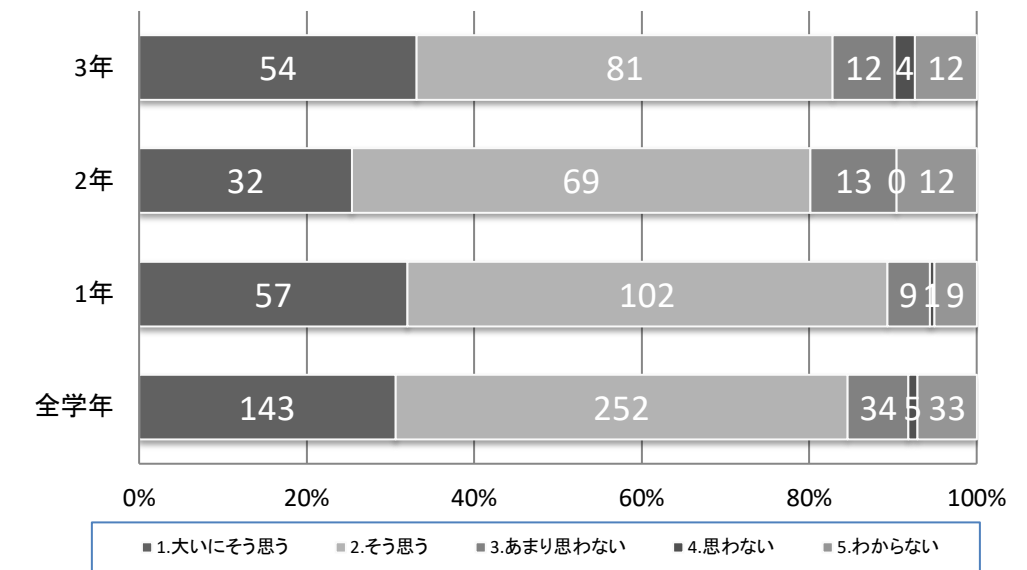

令和4(2022)年度 生徒学校評価アンケート集計結果

1年生 178人 2年生 126人 3年生 163人 全体 467人

1. 中野西高校へ入学してよかった。

5. 必要な進路情報や適切なアドバイスが得られる。

9. 部活動や生徒会活動に積極的に参加している生徒が多い。

13. 全体として、校長先生を中心とした本校の教育活動は充実している。

2. 授業・補習・翔舞塾は進路に対応している。

6. 先生は生徒の様々な悩みについて聞いてくれる。