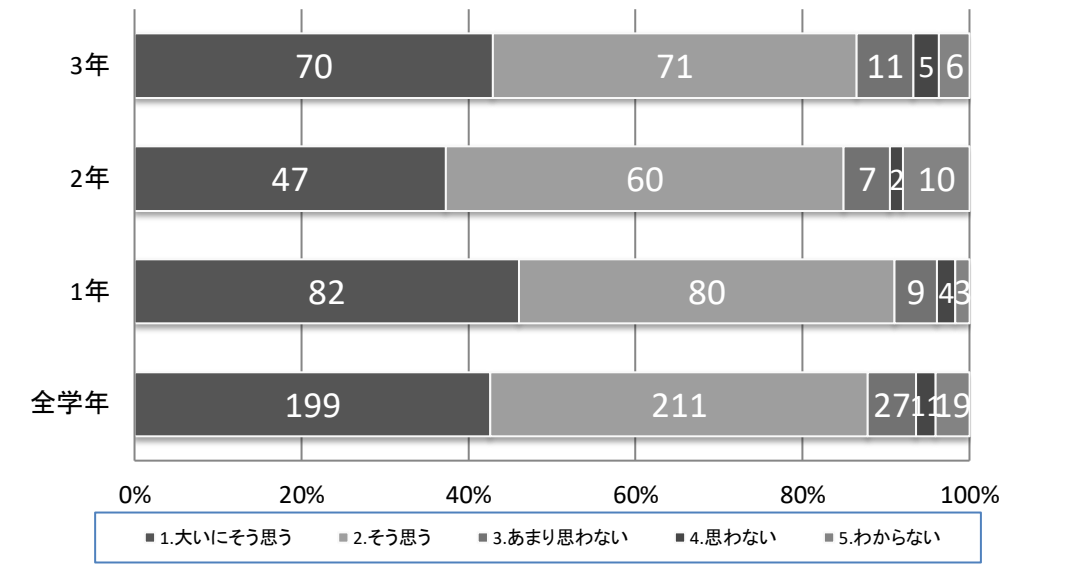

14. 全体として、担任は一人ひとりの生徒を大切に、クラスが楽しく安心できる場所になるように努力している。