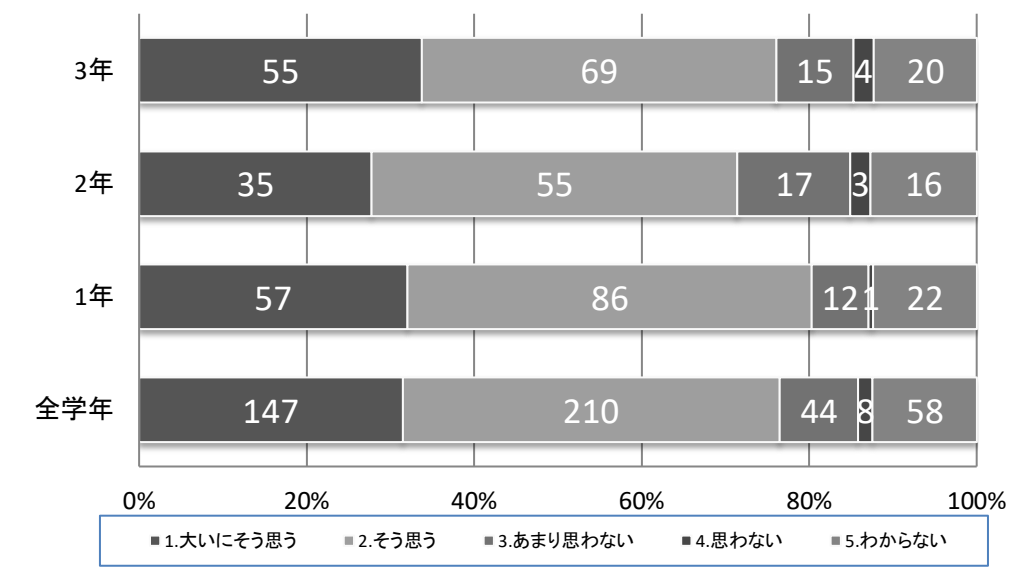

令和4(2022)年度 生徒学校評価アンケート集計結果

1年生 178人 2年生 126人 3年生 163人 全体 467人

1. 中野西高校へ入学してよかった。

5. 必要な進路情報や適切なアドバイスが得られる。

9. 部活動や生徒会活動に積極的に参加している生徒が多い。

13. 全体として、校長先生を中心とした本校の教育活動は充実している。

2. 授業・補習・翔舞塾は進路に対応している。

6. 先生は生徒の様々な悩みについて聞いてくれる。

10. 部活動や生徒会活動の指導に熱心に取り組んでいる先生が多い。

14. 全体として、担任は一人ひとりの生徒を大切に、クラスが楽しく安心できる場所になるように努力している。

3. 家庭学習時間（平日）はどのくらいですか。

7. いじめ防止対策等、人権意識の向上に向けた指導がなされている。

11. 学校からの情報発信は充実している。

15. 全体として、生徒の興味関心や学習意欲を高め、わかりやすく充実した授業を行っている。

4. 家庭学習時間（休日）はどのくらいですか。

8. 生徒はルールやマナーを守り、あいさつがよくできる。

12. 校舎内外はよく掃除され、環境は整備されている。