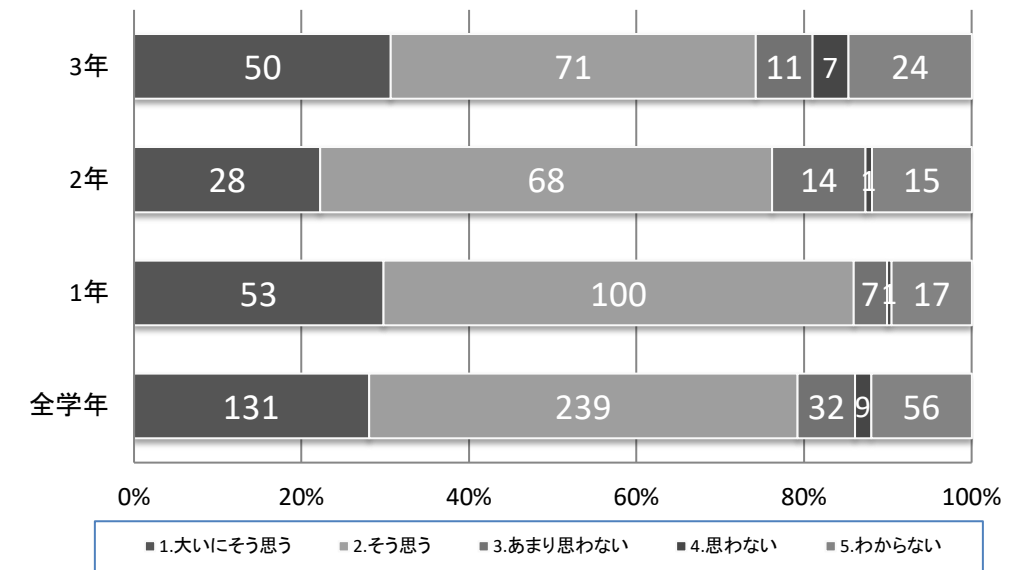

令和4(2022)年度 生徒学校評価アンケート集計結果

1年生 178人 2年生 126人 3年生 163人 全体 467人

1. 中野西高校へ入学してよかった。

5. 必要な進路情報や適切なアドバイスが得られる。

9. 部活動や生徒会活動に積極的に参加している生徒が多い。

13. 全体として、校長先生を中心とした本校の教育活動は充実している。

2. 授業・補習・翔舞塾は進路に対応している。

6. 先生は生徒の様々な悩みについて聞いてくれる。