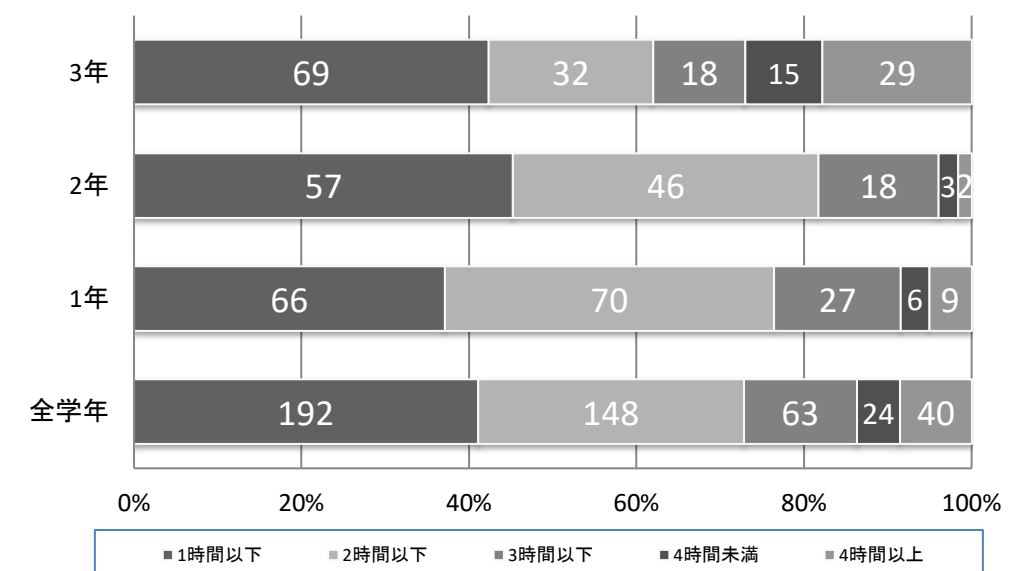

令和4(2022)年度 生徒学校評価アンケート集計結果

1年生 178人 2年生 126人 3年生 163人 全体 467人

1. 中野西高校へ入学してよかった。

5. 必要な進路情報や適切なアドバイスが得られる。

9. 部活動や生徒会活動に積極的に参加している生徒が多い。

13. 全体として、校長先生を中心とした本校の教育活動は充実している。

2. 授業・補習・翔舞塾は進路に対応している。

6. 先生は生徒の様々な悩みについて聞いてくれる。

10. 部活動や生徒会活動の指導に熱心に取り組んでいる先生が多い。

14. 全体として、担任は一人ひとりの生徒を大切に、クラスが楽しく安心できる場所になるように努力している。

3. 家庭学習時間（平日）はどのくらいですか。

7. いじめ防止対策等、人権意識の向上に向けた指導がなされている。

11. 学校からの情報発信は充実している。

15. 全体として、生徒の興味関心や学習意欲を高め、わかりやすく充実した授業を行っている。

4. 家庭学習時間（休日）はどのくらいですか。

8. 生徒はルールやマナーを守り、あいさつがよくできる。

12. 校舎内外はよく掃除され、環境は整備されている。