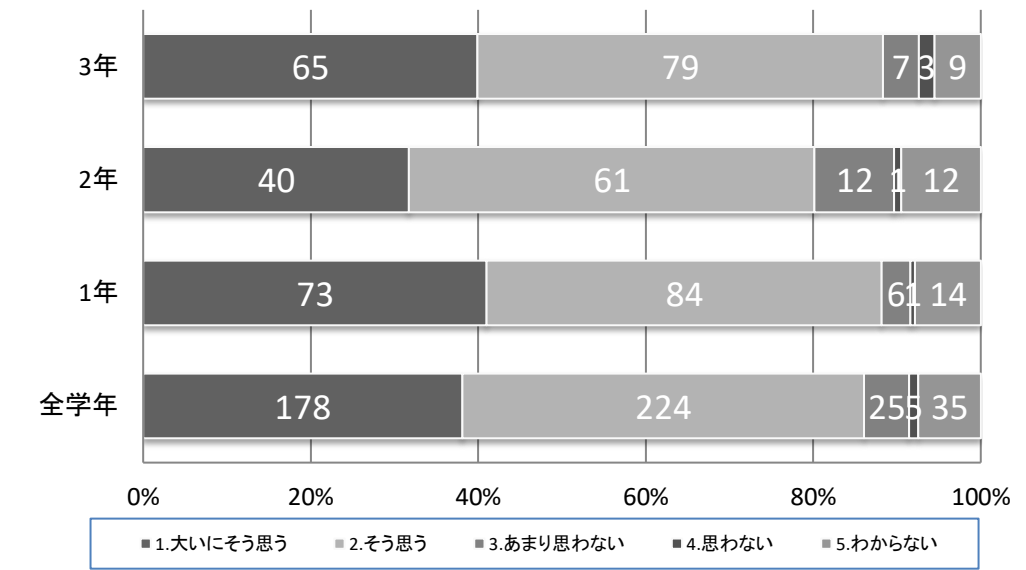

10. 部活動や生徒会活動の指導に熱心に取り組んでいる先生が多い。