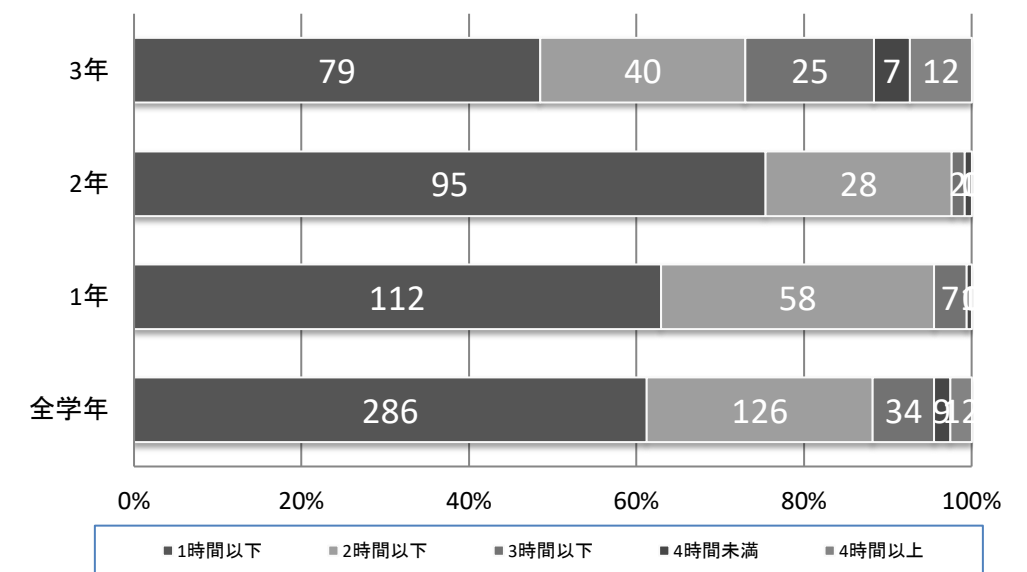

3. 家庭学習時間（平日）はどのくらいですか。