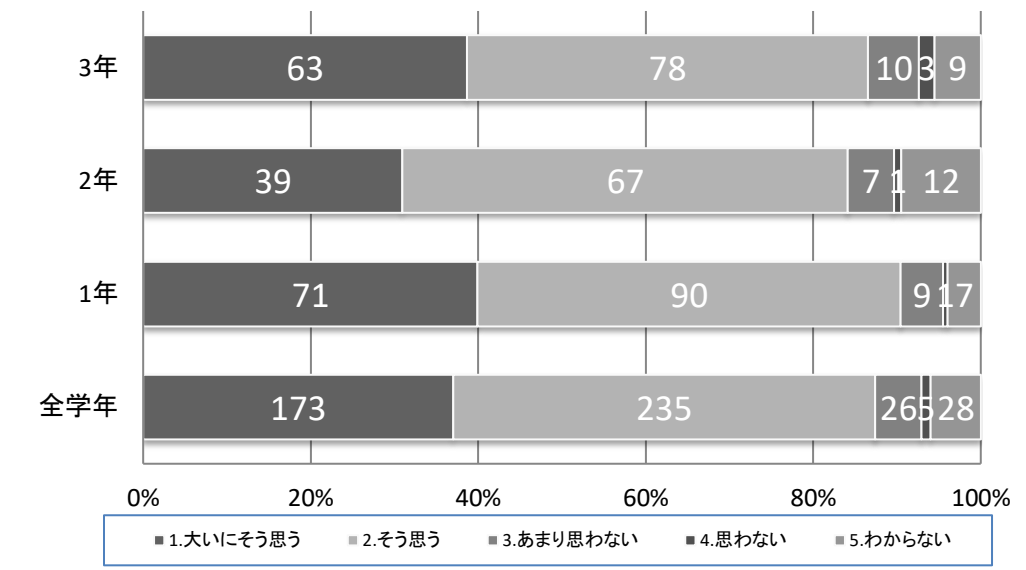

令和4(2022)年度 生徒学校評価アンケート集計結果

1年生 178人 2年生 126人 3年生 163人 全体 467人

1. 中野西高校へ入学してよかった。

5. 必要な進路情報や適切なアドバイスが得られる。

9. 部活動や生徒会活動に積極的に参加している生徒が多い。

13. 全体として、校長先生を中心とした本校の教育活動は充実している。

2. 授業・補習・翔舞塾は進路に対応している。

6. 先生は生徒の様々な悩みについて聞いてくれる。