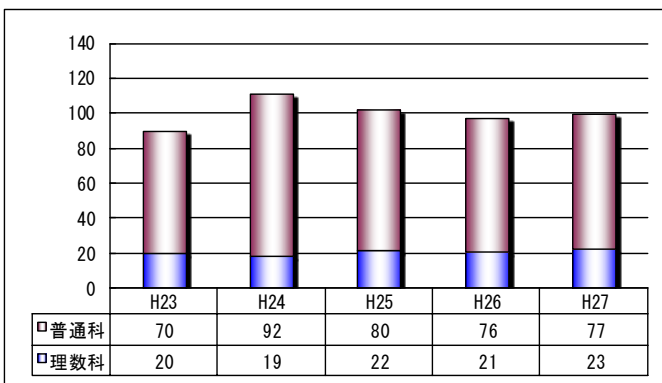

春期クラスマッチのクライマックス綱引き。クラス全員の力を一つの綱に集中させました。

5月14日・15日を中心に南信総体が行われました。多くの競技が6月の県大会に進みます。

5月12日、ペン祭生徒総会が開催され、準備がスタート。今年のテーマは「Symphony」です。

将棋部が5月の県大会で男女団体アベック優勝を成し遂げ、全国大会出場が決定しました。

P T A 総会に合わせて公開授業を行いました。今年には土曜日に15回の公開を予定しています。

データで見る伊那北高校

国公立大学現役合格者数  
—この5年間の推移—

この5年間、100名前後の現役合格者が出ています。生徒の希望する進路実現のため、全職員が情報を共有して、指導にあたるのが伊那北高校の進路指導の特徴です。

医学部医学科進学希望者が多いのも特徴で、今年には現役1名(信州大)、浪人6名(慶應義塾大・自治医科大他)が合格しています。