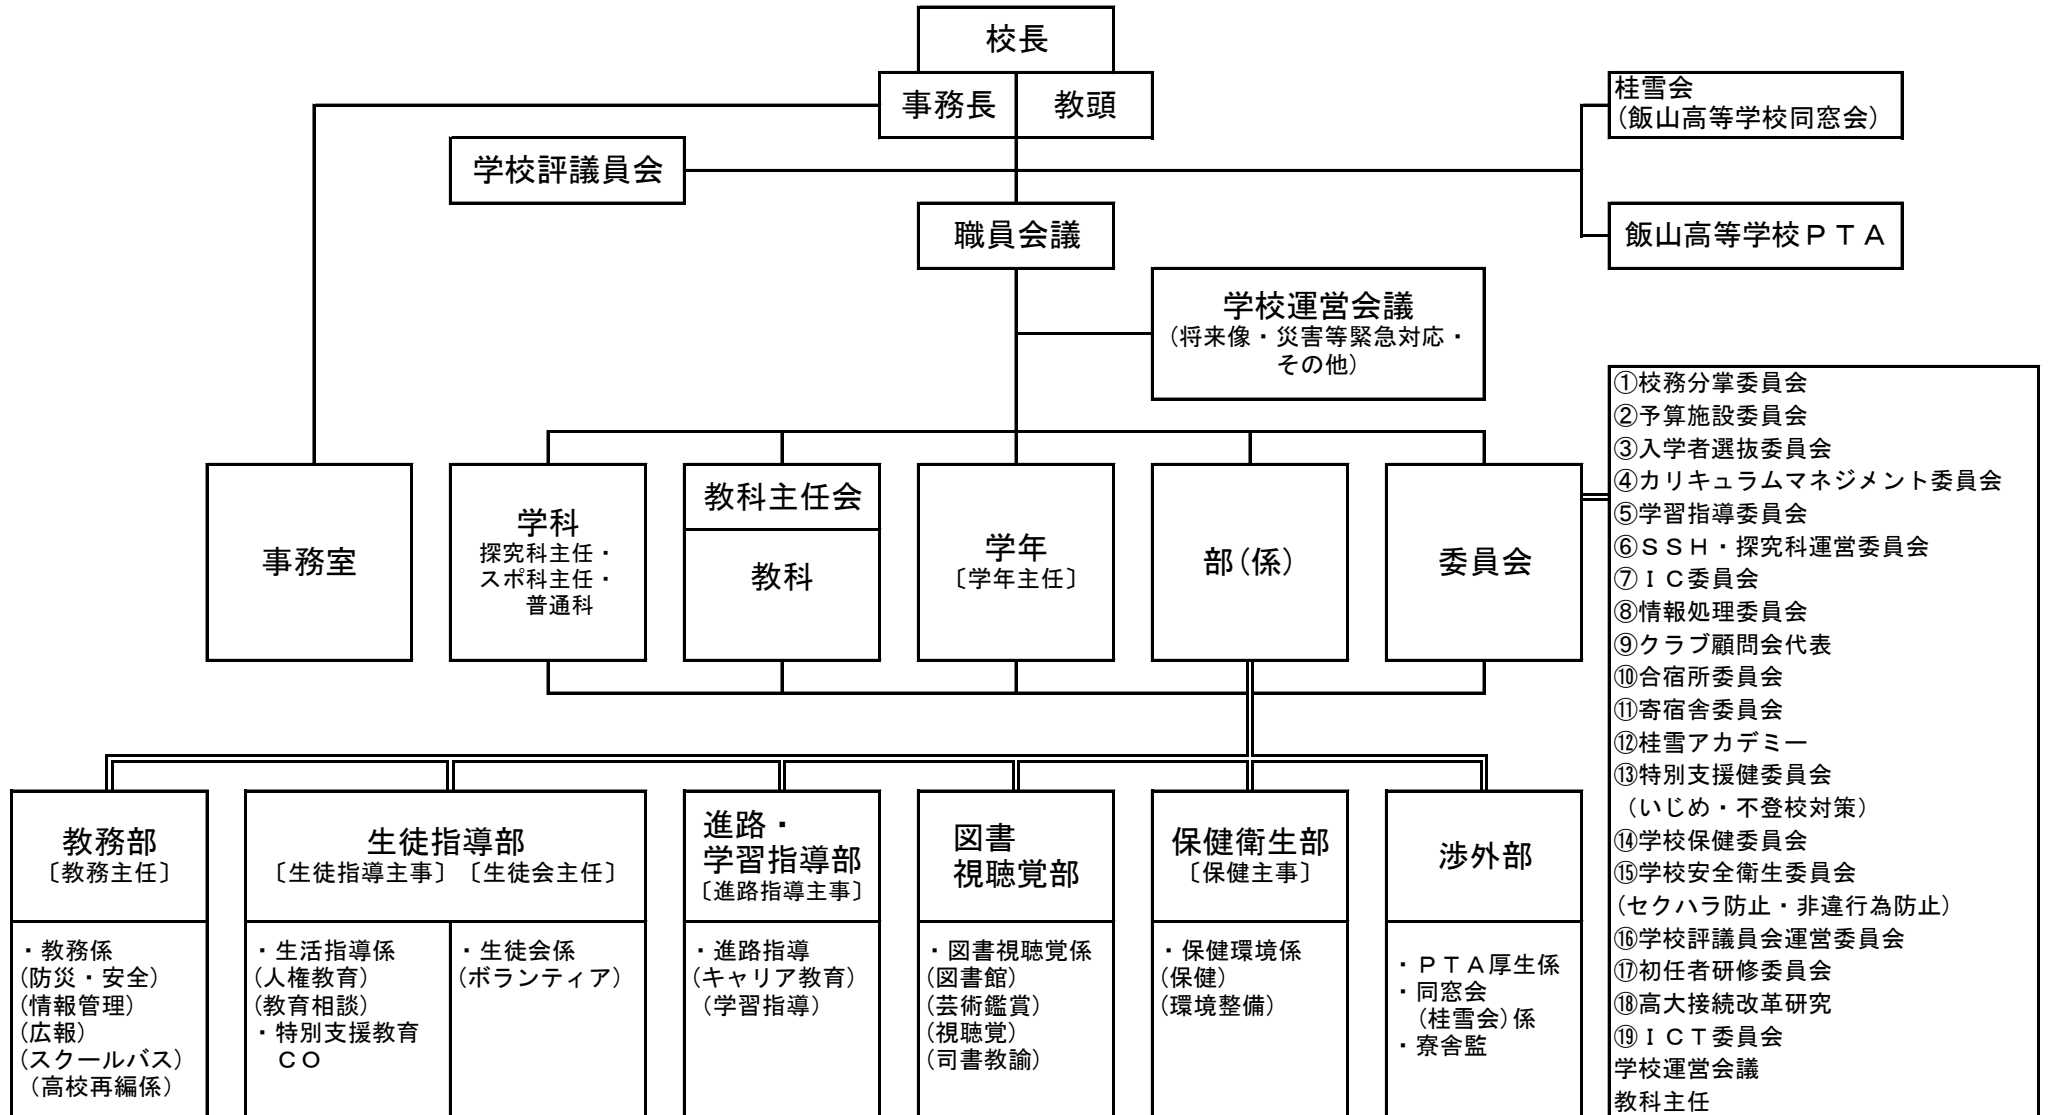

長野県飯山高等学校 校内組織図

桂雪会
(飯山高等学校同窓会)

飯山高等学校PTA

- ①校務分掌委員会
- ②予算施設委員会
- ③入学者選抜委員会
- ④カリキュラムマネジメント委員会
- ⑤学習指導委員会
- ⑥SSH・探究科運営委員会
- ⑦IC委員会
- ⑧情報処理委員会
- ⑨クラブ顧問会代表
- ⑩合宿所委員会
- ⑪寄宿舎委員会
- ⑫桂雪アカデミー
- ⑬特別支援健委員会
(いじめ・不登校対策)
- ⑭学校保健委員会
- ⑮学校安全衛生委員会
(セクハラ防止・非違行為防止)
- ⑯学校評議員会運営委員会
- ⑰初任者研修委員会
- ⑱高大接続改革研究
学校運営会議
教科主任