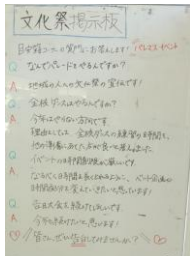

▲昇降口に設置された「文化祭掲示板」