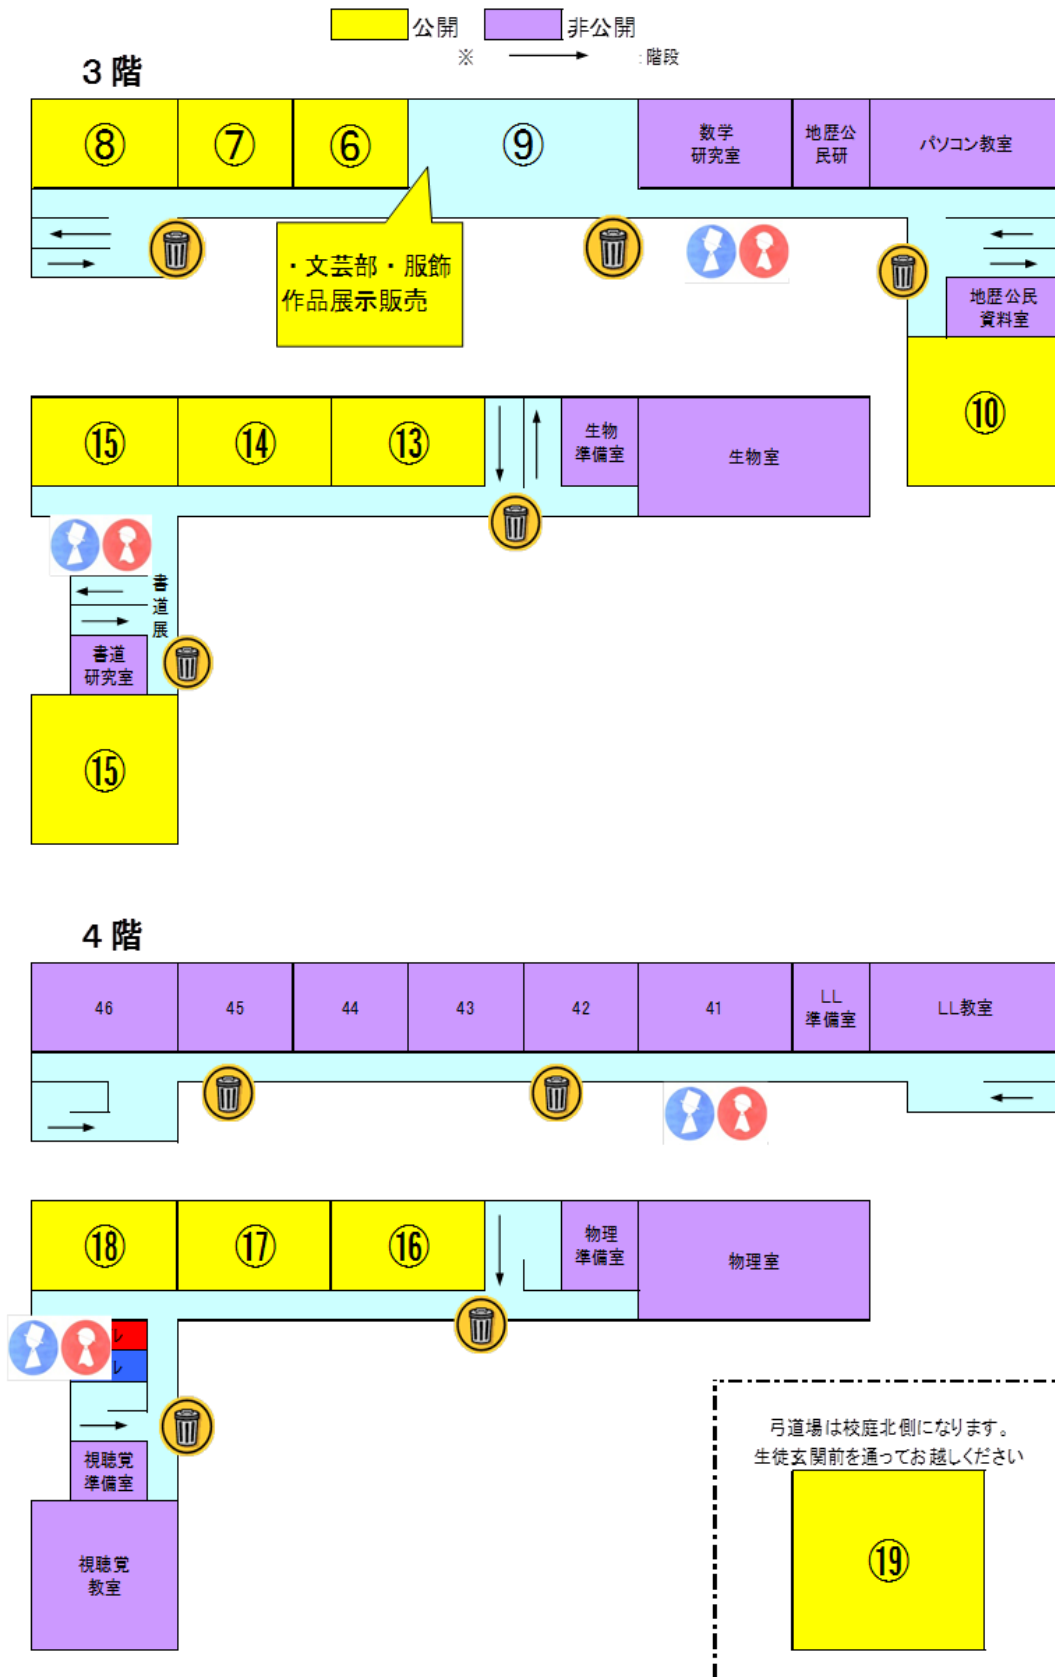

第 58 回二葉祭 ~2017 年 7 月 1 日 (土)、2 日 (日) 一般公開~

会場案内

第 58 回二葉祭 ～2017 年 7 月 1 日（土）、2 日（日）一般公開～

会場案内

第58回二葉祭 ～2017年7月1日(土)、2日(日) 一般公開～

◇展示

階	団体名	企画内容	場所
南校舎 1F	図書委員会	図書展	①図書館
南校舎 2F	美術部	作品展示・販売	②21・吹き抜け
	茶道部	お茶・お菓子出し	③22
	2学年	沖縄展	④23
	PTA	作品展示	⑤会議室
	同窓会	お雛様の展示	
南校舎 3F	漫画研究同好会	展示	⑥31
	JRC同好会	JRCについて知ろう!	⑦32
	防災フォーラム	パネル展示	⑧33
	国語表現	悪魔の辞典	
	文芸部	文芸誌「硝子風鈴」展示・配布	⑨多目的ホール
	服飾同好会	fairycharm(作品販売)	
	漫画研究同好会	販売	
	1年2部	校内で謎解き	⑩地歴公民教室
1年6部	VS嵐in1-6		
北校舎 2F	化学部	実験体験	⑪化学室
	天文部	展示・体験	⑫201
北校舎 3F	1年1部	お化け屋敷	⑬301
	写真同好会	写真展	⑭302
	書道部	墨体験・作品展示	⑮303・書道教室
北校舎 4F	1年4部	迷路	⑯401
	1年5部	海の家	⑰402
	1年3部	縁日	⑱403
その他	弓道部	的中て	⑲弓道場

第 58 回二葉祭 ～2017 年 7 月 1 日（土）、2 日（日）一般公開～

◇発表・その他

○吹奏楽部 『Summer Concert』……………	小体育館
1日(土)11:00～	
○音楽部 音楽部コンサート……………	小体育館
1日(土)12:30～	
○現音LIVE……………	被服室
1日(土)10:10～14:00 2日(日)10:10～13:40	
○服飾同好会 ファッションショー……………	小体育館
2日(日)11:00～	
○男子バスケット 3×3……………	大体育館
1日(土)10:00～14:30・2日(日)10:00～11:30	
○新体操部 演舞……………	大体育館
2日(日)12:30～	

◇販売ブース

美術部……………	雑貨販売
漫画研究同好会……………	作品の販売
服飾同好会……………	fairycharm(作品販売)
2学年……………	沖縄物産展
喫茶販売係……………	ドリンク・二葉オリジナル商品の販売
東北復興支援企画……………	物産販売
文化祭グッズ販売係……………	Tシャツ・うちわ・マフラータオル・ラバーバンドの販売

こんな場合には……

- ・紛失物、拾得物があるとき
→来賓受付（南校舎1階）へ。
- ・呼び出したいとき
→中ステージ横の放送席まで。
- ・怪我、具合が悪いとき
→保健室（南校舎1階）へ。
- ・その他困ったことがあるとき
→お近くの二葉生へ。

◇タイムテーブル

七月一日(土)

教室棟
小体育館
大体育館
中庭
ピロティ
格技室

10	11	12	13	14	15
一般公開					
開場	吹部公演 11:00~ 11:40	開場	音楽部 公演	ファッションショー 舞台設営	
男バス3×3					
	校内祭タイムテーブル				
	喫茶コーナー				
	喫茶販売				

七月二日(日)

教室棟
小体育館
大体育館
中庭
ピロティ
格技室

10	11	12	13	14	15
一般公開					
開場	ファッション ショー				
男バス3×3		新体操部 準備	新体操部 演舞		
校内祭・出店					
喫茶コーナー					
喫茶販売					