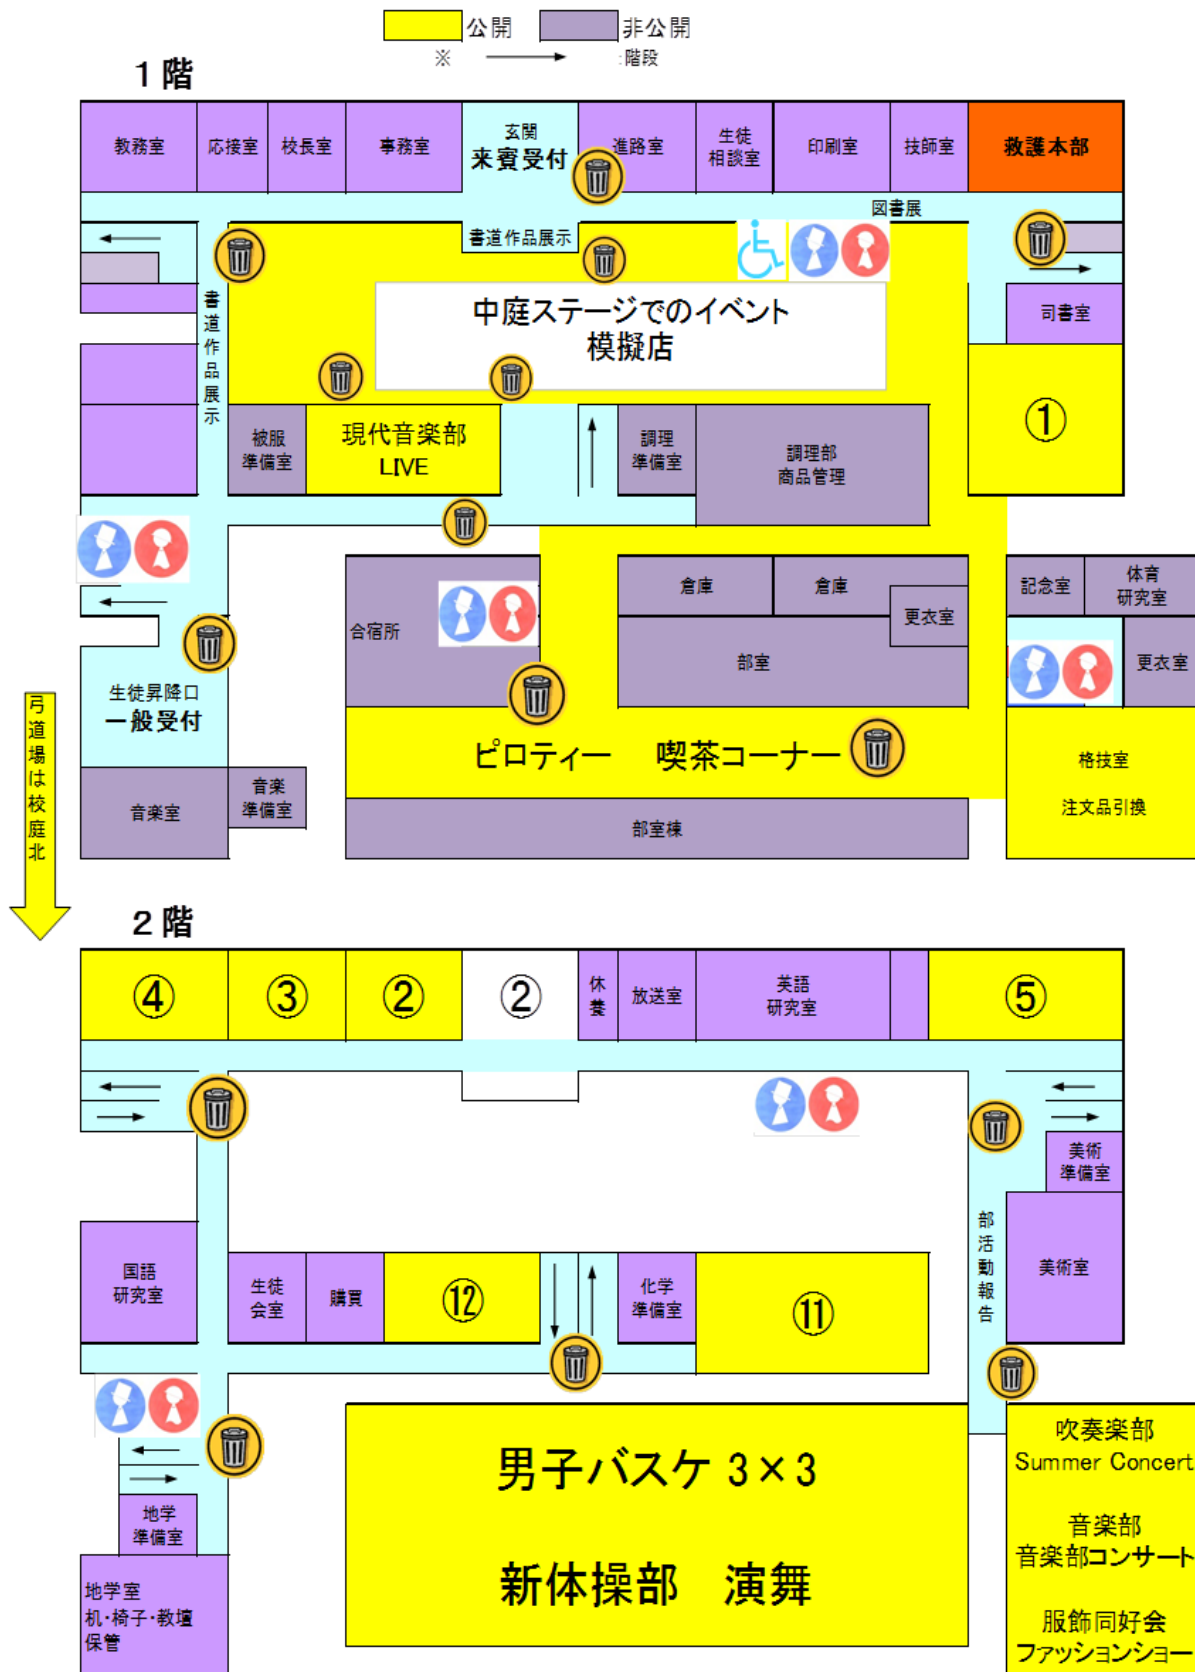

第 58 回二葉祭 ~2017 年 7 月 1 日 (土)、2 日 (日) 一般公開~

会場案内

第 58 回二葉祭 ～2017 年 7 月 1 日（土）、2 日（日）一般公開～

会場案内

第58回二葉祭 ～2017年7月1日(土)、2日(日) 一般公開～

◇展示

階	団体名	企画内容	場所
南校舎 1F	図書委員会	図書展	①図書館
南校舎 2F	美術部	作品展示・販売	②21・吹き抜け
	茶道部	お茶・お菓子出し	③22
	2学年	沖縄展	④23
	PTA	作品展示	⑤会議室
	同窓会	お雛様の展示	
南校舎 3F	漫画研究同好会	展示	⑥31
	JRC同好会	JRCについて知ろう!	⑦32
	防災フォーラム	パネル展示	⑧33
	国語表現	悪魔の辞典	
	文芸部	文芸誌「硝子風鈴」展示・配布	⑨多目的ホール
	服飾同好会	fairycharm(作品販売)	
	漫画研究同好会	販売	
	1年2部	校内で謎解き	⑩地歴公民教室
1年6部	VS嵐in1-6		
北校舎 2F	化学部	実験体験	⑪化学室
	天文部	展示・体験	⑫201
北校舎 3F	1年1部	お化け屋敷	⑬301
	写真同好会	写真展	⑭302
	書道部	墨体験・作品展示	⑮303・書道教室
北校舎 4F	1年4部	迷路	⑯401
	1年5部	海の家	⑰402
	1年3部	縁日	⑱403
その他	弓道部	的中て	⑲弓道場

第 58 回二葉祭 ～2017 年 7 月 1 日（土）、2 日（日）一般公開～

◇発表・その他

○吹奏楽部 『Summer Concert』……………	小体育館
1日(土)11:00～	
○音楽部 音楽部コンサート……………	小体育館
1日(土)12:30～	
○現音LIVE……………	被服室
1日(土)10:10～14:00 2日(日)10:10～13:40	
○服飾同好会 ファッションショー……………	小体育館
2日(日)11:00～	
○男子バスケット 3×3……………	大体育館
1日(土)10:00～14:30・2日(日)10:00～11:30	
○新体操部 演舞……………	大体育館
2日(日)12:30～	

◇販売ブース

美術部……………	雑貨販売
漫画研究同好会……………	作品の販売
服飾同好会……………	fairycharm(作品販売)
2学年……………	沖縄物産展
喫茶販売係……………	ドリンク・二葉オリジナル商品の販売
東北復興支援企画……………	物産販売
文化祭グッズ販売係……………	Tシャツ・うちわ・マフラータオル・ラバーバンドの販売

こんな場合には……

- ・紛失物、拾得物があるとき
→来賓受付（南校舎1階）へ。
- ・呼び出したいとき
→中ステージ横の放送席まで。
- ・怪我、具合が悪いとき
→保健室（南校舎1階）へ。
- ・その他困ったことがあるとき
→お近くの二葉生へ。

◇タイムテーブル

七月一日(土)

教室棟
小体育館
大体育館
中庭
ピロティ
格技室

10	11	12	13	14	15
一般公開					
開場	吹部公演 11:00~ 11:40	開場	音楽部 公演	ファッションショー 舞台設営	
男バス3×3					
	校内祭タイムテーブル				
	喫茶コーナー				
	喫茶販売				

七月二日(日)

教室棟
小体育館
大体育館
中庭
ピロティ
格技室

10	11	12	13	14	15
一般公開					
開場	ファッション ショー				
男バス3×3		新体操部 準備	新体操部 演舞		
校内祭・出店					
喫茶コーナー					
喫茶販売					